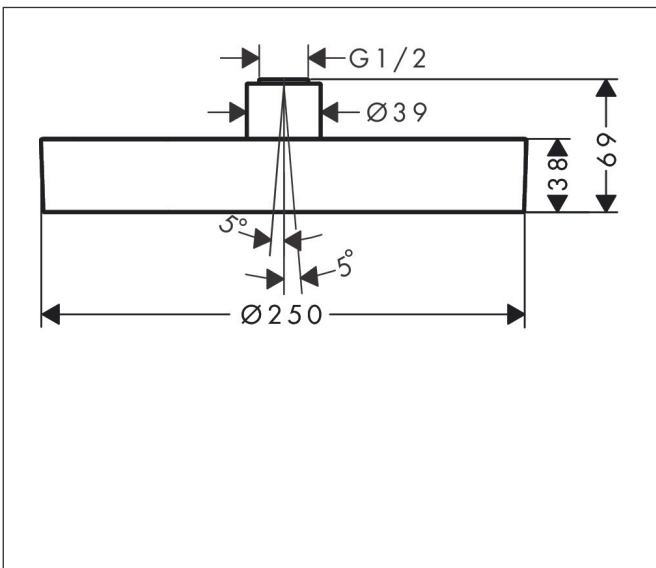

Maat tekeningen

Technologie

Straalsoorten