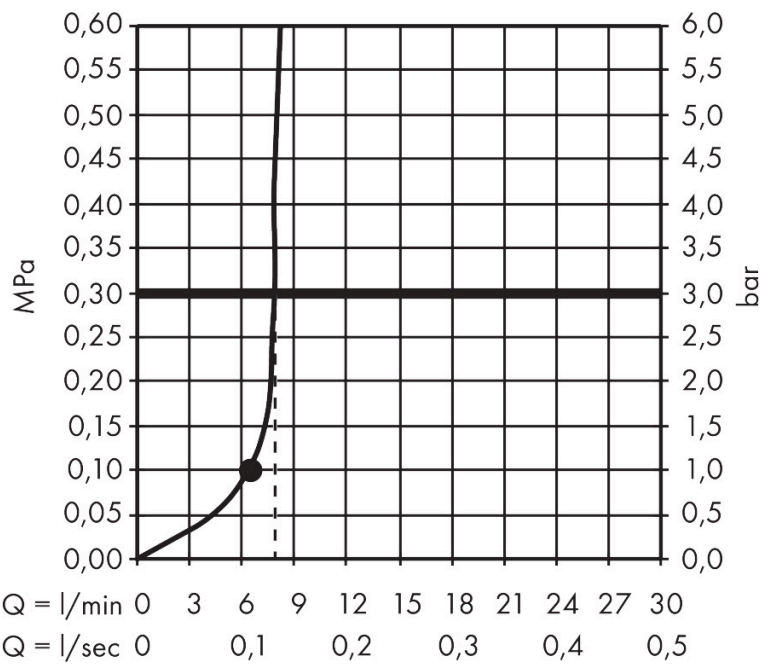

Merk: hansgrohe
Artikelnaam: **Rainfinity** PowderRain hoofddouche 250 1jet EcoSmart
Art.nr.: 26229000
Oppervlakte: chroom
Netto prijs: 788,08 EUR

Stroomschema