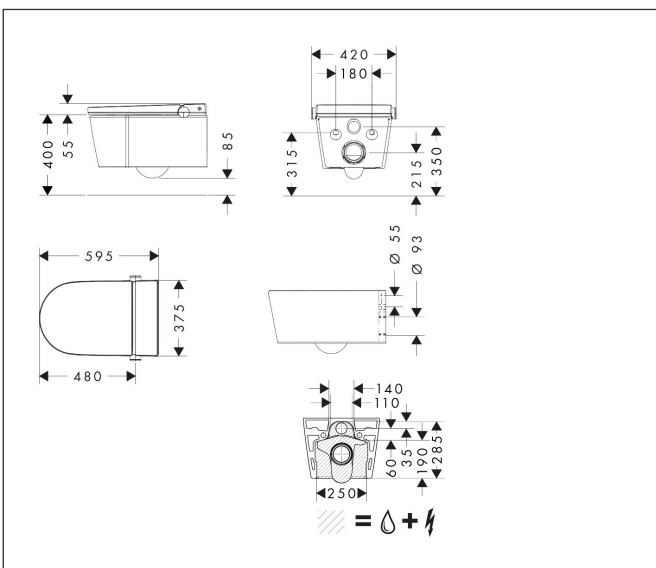

Merk	hansgrohe
Artikelnaam	LavaPura Element S douchewc complete set AquaHelix Flush, SmartClean, HygieneEffect
Art.nr.	63021450
Oppervlakte	wit
Netto prijs	2.430,00 EUR

Product foto

Maat tekeningen

Kenmerken

- bestaat uit: Douche-WC, toiletzitting en deksel, afstandsbediening, geluiddempende mat
- met elektrische aansluiting
- materiaal toilet: keramiek
- materiaal zitting en klep: zituroinoir, afdekking PP
- materiaal afstandsbediening: kunststof
- AquaHelix Flush: draaikolk-technologie voor optimaal doorspoelen
- Type 1, volledig vlak 6 l volgens EN997
- EU taxonomie: max. 6l/min
- voltage aansluiting: AC 220-240V 50/60Hz
- straalsoort: RearWash, LadyWash, Pulsatie, Trilling
- aanpasbare straalthardheid (3 niveaus)
- aanpasbare straalpositie (3 posities)
- aanpasbare watertemperatuur (4 niveaus)
- droger met warme lucht en individueel aanpasbare temperatuur (4 niveaus)
- Geurextractie: vermindert ongewenste geurtjes
- eenvoudige bediening van de straalstanden via de Select-knop
- UV-desinfectie: meer hygiëne dankzij UV-desinfectie (uitsluitend Staphylococcus aureus (AS 1.89) en Escherichia coli (AS 1.90), test GB/T 23131-2019)
- Zelfreinigende roestvrijstalen douchestang, voor en na gebruik
- zacht LED-licht
- energiebespaarodus (Eco Mode) stopt de verwarming na 48

Technologie

Straalsoorten

Merk	hansgrohe
Artikelnaam	LavaPura Element S douchewc complete set AquaHelix Flush, SmartClean, HygieneEffect
Art.nr.	63021450
Oppervlakte	wit
Netto prijs	2.430,00 EUR

Installatievoorbeelden