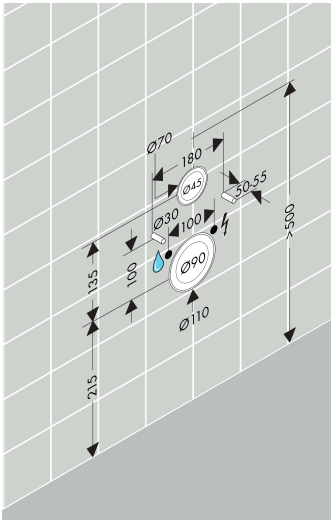

- bestaat uit: Douche-WC, toiletzitting en deksel, afstandsbediening, geluiddempende mat
- met elektrische aansluiting
- materiaal toilet: keramiek
- materiaal zitting en klep: zituroinoir, afdekking PP
- materiaal afstandsbediening: kunststof
- AquaHelix Flush: draaikolk-technologie voor optimaal doorspoelen
- Type 1, volledig vlak 6 l volgens EN997
- EU taxonomie: max. 6l/min
- voltage aansluiting: AC 220-240V 50/60Hz
- straalsoort: RearWash, LadyWash, Pulsatie, Trilling
- aanpasbare straalthardheid (3 niveaus)
- aanpasbare straalpositie (3 posities)
- aanpasbare watertemperatuur (4 niveaus)
- droger met warme lucht en individueel aanpasbare temperatuur (4 niveaus)
- Geurextractie: vermindert ongewenste geurtjes
- eenvoudige bediening van de straalstanden via de Select-knop
- UV-desinfectie: meer hygiëne dankzij UV-desinfectie (uitsluitend Staphylococcus aureus (AS 1.89) en Escherichia coli (AS 1.90), test GB/T 23131-2019)
- Zelfreinigende roestvrijstalen douchestang, voor en na gebruik
- zacht LED-licht
- energiebespaarodus (Eco Mode) stopt de verwarming na 48

Technologie

Straalsoorten

Merk	hansgrohe
Artikelnaam	LavaPura Element S douchewc complete set AquaHelix Flush, SmartClean, HygieneEffect
Art.nr.	63021450
Oppervlakte	wit
Netto prijs	2.430,00 EUR

Installatievoorbeelden

i Afmetingen kunnen variëren vanwege keramische toleranties die verband houden met het productieproces.

Merk	hansgrohe
Artikelnaam	LavaPura Element S douchewc complete set AquaHelix Flush, SmartClean, HygieneEffect
Art.nr.	63021450
Oppervlakte	wit
Netto prijs	2.430,00 EUR