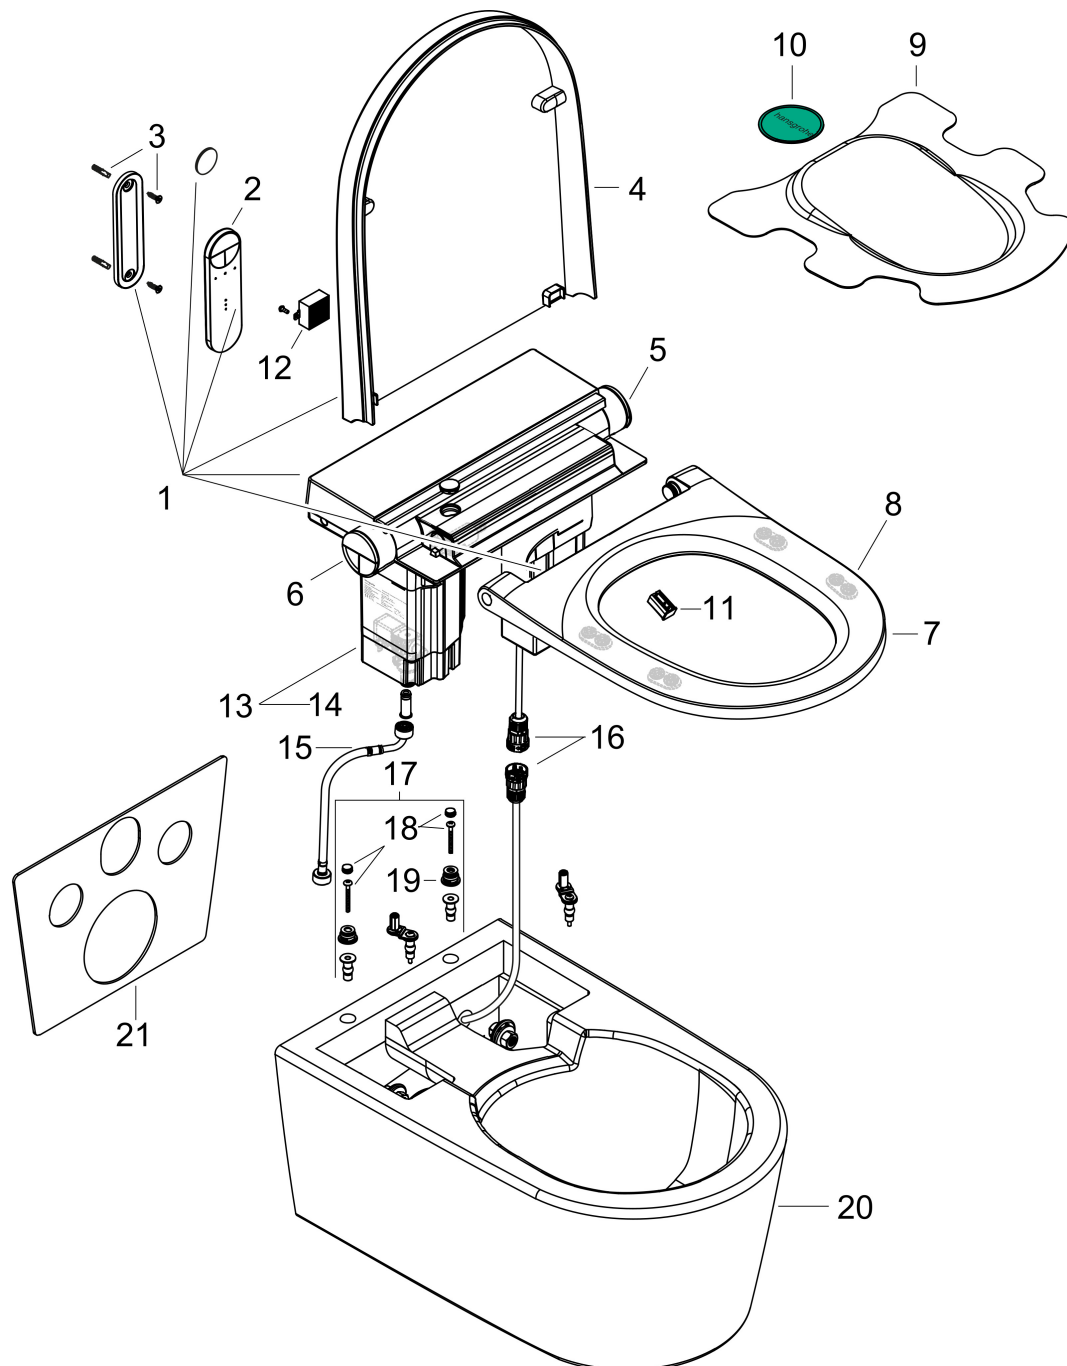

- bestaat uit: Douche-WC, toiletzitting en deksel, afstandsbediening, geluiddempende mat
- met elektrische aansluiting
- materiaal toilet: keramiek
- materiaal zitting en klep: zituroinoir, afdekking PP
- materiaal afstandsbediening: kunststof
- AquaHelix Flush: draaikolk-technologie voor optimaal doorspoelen
- Type 1, volledig vlak 6 l volgens EN997
- EU taxonomie: max. 6l/min
- voltage aansluiting: AC 220-240V 50/60Hz
- straalsoort: RearWash, LadyWash, Pulsatie, Trilling
- aanpasbare straalthardheid (3 niveaus)
- aanpasbare straalpositie (3 posities)
- aanpasbare watertemperatuur (4 niveaus)
- droger met warme lucht en individueel aanpasbare temperatuur (4 niveaus)
- Geurextractie: vermindert ongewenste geurtjes
- eenvoudige bediening van de straalstanden via de Select-knop
- UV-desinfectie: meer hygiëne dankzij UV-desinfectie (uitsluitend Staphylococcus aureus (AS 1.89) en Escherichia coli (AS 1.90), test GB/T 23131-2019)
- Zelfreinigende roestvrijstalen douchestang, voor en na gebruik
- zacht LED-licht
- energiebespaarodus (Eco Mode) stopt de verwarming na 48

Technologie

Straalsoorten

Merk	hansgrohe
Artikelnaam	LavaPura Element S douchewc complete set AquaHelix Flush, SmartClean, HygieneEffect
Art.nr.	63021450
Oppervlakte	wit
Netto prijs	2.430,00 EUR

Installatievoorbeelden

i Afmetingen kunnen variëren vanwege keramische toleranties die verband houden met het productieproces.

Merk	hansgrohe
Artikelnaam	LavaPura Element S douchewc complete set AquaHelix Flush, SmartClean, HygieneEffect
Art.nr.	63021450
Oppervlakte	wit
Netto prijs	2.430,00 EUR

Explosietekening voor bouwjaar: >09/25

Merk	hansgrohe
Artikelnaam	LavaPura Element S douchewc complete set AquaHelix Flush, SmartClean, HygieneEffect
Art.nr.	63021450
Oppervlakte	wit
Netto prijs	2.430,00 EUR