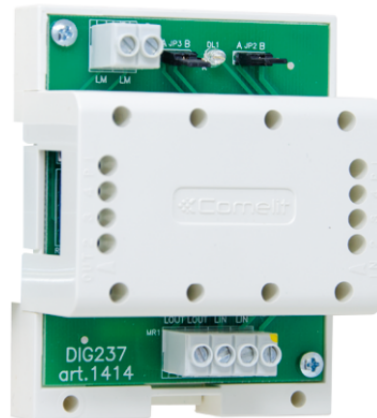

**1414**

VERDELER-VERSTERKERMODULE VAN DE STAMLEIDING VOOR SIMPLEBUS

Toegepast om af te takken van een stamleiding vanaf een mixer. Kan ook worden toegepast als een buslijnbeveliging (bij levering is deze functie niet actief). Kan worden toegepast met Simplebus2 en Color systemen en wordt gevoed vanuit de stamleiding van de mixer. Geen afzonderlijke voeding noodzakelijk. Maximaal 100 gebruikers kunnen op een mixer (art. 4888 of 4888C) worden aangesloten dit blijft gelijk bij het gebruik van deze interface. Bij meer gebruikers zijn een of meer extra mixers noodzakelijk.

1414

VERDELER-VERSTERKERMODULE VAN DE STAMLEIDING VOOR SIMPLEBUS

Ingangconnector	Aansluitklemmenbord
CE certificeringen	EMC 2014/30/UE (EN 61000-6-1:2007 , EN 61000-6-3:2007+A1:2011)

BELANGRIJKSTE KENMERKEN

Hoogte (mm)	85
Breedte (mm)	66
Diepte (mm)	37
Temperatuurbereik (°C)	-5 ÷ 40
Bedrijfsvochtigheid (RH max) (%)	25 ÷ 95
Montage op DIN-rail	Ja
DIN-modulen (aantal) (n°)	4
Voedingsspanning	Buslijn

ALGEMENE GEGEVENS

Type behuizing	Kunststof
Productkleur	Wit

COMPATIBILITEIT

Simplebus 2 audio-/videosysteem	Ja
Building Kit audio-/videosysteem	Ja