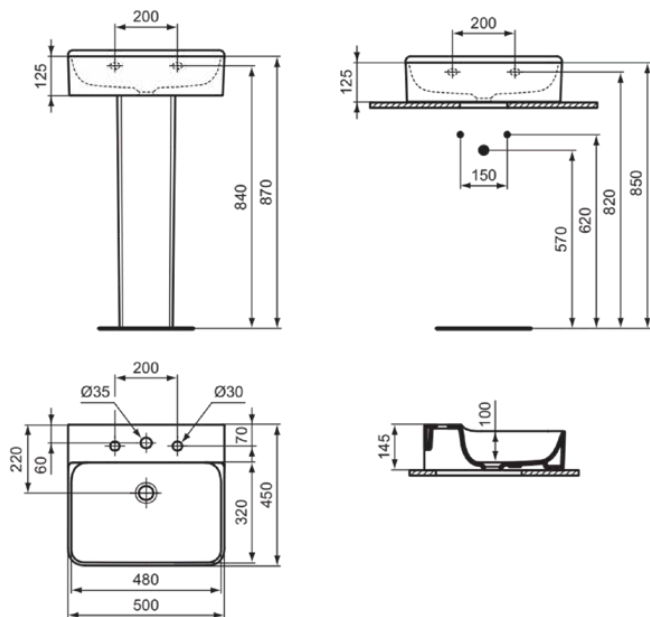

CONCA

T3816MA

CONCA | Wastafel 500x450x145 mm in wit afwerking, 3 met kraangaten, zonder overloop | IdealPlus

Afbeelding & technische tekening

Algemene informatie

| | |
|------------------------------|----------------------------|
| Productcategorie: | Wastafels |
| Producttype: | Wastafel |
| Merk: | Ideal Standard |
| Collectie: | CONCA |
| Ontwerper: | Palomba Serafini Associati |
| Colour: | MA - Wit |
| Afwerking van het oppervlak: | glanzend |
| Hoogte (mm): | 145 |
| Breedte (mm): | 500 |
| Lengte / sprong (mm): | 450 |
| Nettogewicht (kg): | 14.00 |
| EAN-code: | 8014140469049 |

Kenmerken

IdealPlus

Productnormen & certificeringen

| | |
|--|----------|
| Normen: | EN 14688 |
| Prestatieverklaring classificatie (DoP): | CL 00 |

Product specificaties

| | |
|---------------------------------------|-------------------------|
| Kleurcode: | MA |
| Kleuromschrijving: | wit |
| IdealPlus technologie: | Ja |
| Geslepen onderzijde: | Ja |
| Model voor mindervaliden: | Nee |
| Met kettingoog: | Nee |
| Materiaal: | Keramisch |
| Materiaalkwaliteit: | Fine Fireclay |
| Aantal kraangaten per gebruiksplaats: | 3 |
| Aantal gebruiksplaatsen: | 1 |
| Overloop zichtbaar: | Nee |
| PVD technologie: | Nee |
| Afzetplateau: | Achterkant |
| Afwerking van het oppervlak: | glanzend |
| Positie kraangat: | Links / Rechts / Midden |
| Met rugwand: | Nee |
| Met afvoerplug: | Nee |
| Met overloop: | Nee |
| Met sifon: | Nee |
| Inclusief bevestigingsmateriaal: | Nee |
| Bevestigingswijze: | Wand |

CONCA

T3816MA

CONCA | Wastafel 500x450x145 mm in wit afwerking, 3 met kraangaten, zonder overloop | IdealPlus

Aanbevolen zaagmal:

TT0299724

Uw lokale contact:

België • Belgique

Ideal Standard Produktions-GmbH
Corporate Village - Frame 21 Building
Da Vincilaan 2
B-1935 Zaventem
☎ +32 2 325 66 00
☎ +32 2 325 66 01
🌐 www.idealstandard.be