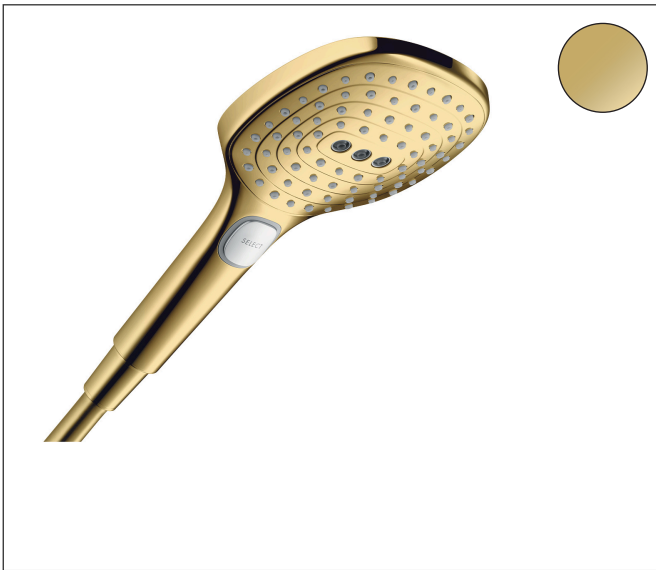

Merk hansgrohe
 Artikelnaam **Raindance Select E** handdouche 120 3jet
 Art.nr. 26520990
 Oppervlakte Polished Gold Optic
 Netto prijs 195,35 EUR

Product foto

Kenmerken

- diameter douchekop 120 mm
- RainAir volle zachte regenstraal, Rain, Whirl intensieve massagestraal
- handige straalkeuze via Select-knop
- maximale doorstroomhoeveelheid bij 3 bar: 14,4 l/min
- functie van: 8 l/min
- met interne watervoering
- afspoelbare filtering

Maat tekeningen

Technologie

Straalsoorten

Certificaat

Merk hansgrohe
 Artikelnaam **Raindance Select E** handdouche 120 3jet
 Art.nr. 26520990
 Oppervlakte Polished Gold Optic
 Netto prijs 195,35 EUR

Stroomschema

De verbruikswaarden werden in overeenstemming met de praktijk met de bijbehorende armaturen (thermostaat/mengkraan/inbouwventiel) gemeten.

Merk	hansgrohe
Artikelnaam	Raindance Select E handdouche 120 3jet
Art.nr.	26520990
Oppervlakte	Polished Gold Optic
Netto prijs	195,35 EUR

Explosietekening voor bouwjaar: >07/19

Merk hansgrohe
 Artikelnaam **Raindance Select E** handdouche 120 3jet
 Art.nr. 26520990
 Oppervlakte Polished Gold Optic
 Netto prijs 195,35 EUR

Onderdelen voor bouwjaar: >07/19