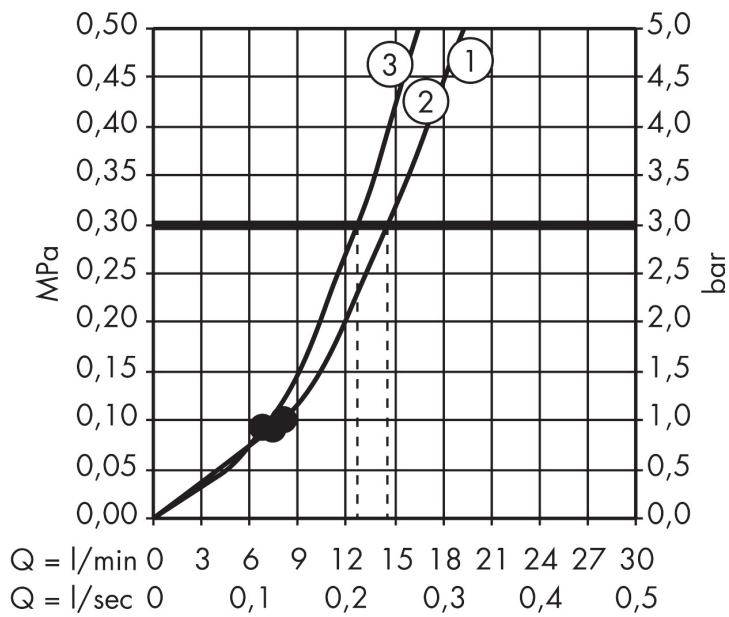

Merk hansgrohe
 Artikelnaam **Raindance Select E** handdouche 120 3jet
 Art.nr. 26520990
 Oppervlakte Polished Gold Optic
 Netto prijs 195,35 EUR

Product foto

Kenmerken

- diameter douchekop 120 mm
- RainAir volle zachte regenstraal, Rain, Whirl intensieve massagestraal
- handige straalkeuze via Select-knop
- maximale doorstroomhoeveelheid bij 3 bar: 14,4 l/min
- functie van: 8 l/min
- met interne watervoering
- afspoelbare filtering

Maat tekeningen

Technologie

Straalsoorten

Certificaat

Merk hansgrohe
 Artikelnaam **Raindance Select E** handdouche 120 3jet
 Art.nr. 26520990
 Oppervlakte Polished Gold Optic
 Netto prijs 195,35 EUR

Stroomschema

De verbruikswaarden werden in overeenstemming met de praktijk met de bijbehorende armaturen (thermostaat/mengkraan/inbouwventiel) gemeten.

Merk	hansgrohe
Artikelnaam	Raindance Select E handdouche 120 3jet
Art.nr.	26520990
Oppervlakte	Polished Gold Optic
Netto prijs	195,35 EUR

Explosietekening voor bouwjaar: >07/19

Merk hansgrohe
 Artikelnaam **Raindance Select E** handdouche 120 3jet
 Art.nr. 26520990
 Oppervlakte Polished Gold Optic
 Netto prijs 195,35 EUR

Onderdelen voor bouwjaar: >07/19