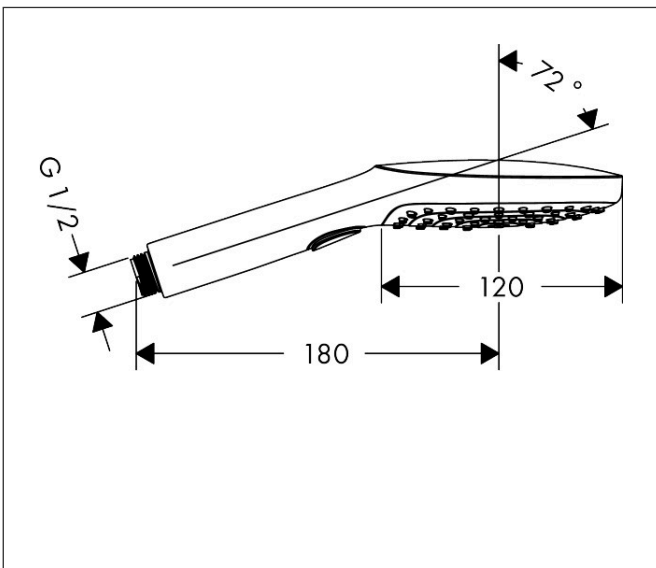

Merk hansgrohe
 Artikelnaam **Raindance Select E** handdouche 120 3jet
 Art.nr. 26520990
 Oppervlakte Polished Gold Optic
 Netto prijs 195,35 EUR

Product foto

Kenmerken

- diameter douchekop 120 mm
- RainAir volle zachte regenstraal, Rain, Whirl intensieve massagestraal
- handige straalkeuze via Select-knop
- maximale doorstroomhoeveelheid bij 3 bar: 14,4 l/min
- functie van: 8 l/min
- met interne watervoering
- afspoelbare filtering

Maat tekeningen

Technologie

Straalsoorten

Certificaat

Merk hansgrohe
 Artikelnaam **Raindance Select E** handdouche 120 3jet
 Art.nr. 26520990
 Oppervlakte Polished Gold Optic
 Netto prijs 195,35 EUR

Stroomschema

De verbruikswaarden werden in overeenstemming met de praktijk met de bijbehorende armaturen (thermostaat/mengkraan/inbouwventiel) gemeten.

Merk	hansgrohe
Artikelnaam	Raindance Select E handdouche 120 3jet
Art.nr.	26520990
Oppervlakte	Polished Gold Optic
Netto prijs	195,35 EUR

Explosietekening voor bouwjaar: >07/19

Merk hansgrohe
 Artikelnaam **Raindance Select E** handdouche 120 3jet
 Art.nr. 26520990
 Oppervlakte Polished Gold Optic
 Netto prijs 195,35 EUR

Onderdelen voor bouwjaar: >07/19