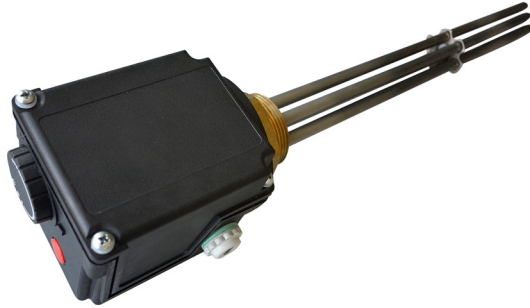

PRODUCTBLAD

Bosch Thermotechniek

7735502661 - E-Heater 9kW 400V 1.1/2" 500mm

Product nr. **7735502661**
Omschrijving E-Heater 9kW 400V 1.1/2" 500mm
Merk (product) Bosch
Type (product) E-Heater 9kW/400V LED W Contr

Vorm	Recht	Aansluitvermogen	9 9 Kilowatt
Aansluitwijze	Schroefdraadaansluiting	Nom. spanning 1	400 Volt
Draadaansluiting	Buitendraad cilindrisch BSPP-G (ISO 228-1)	Dompeldiepte	500 Millimeter
Draadaansluitmaat	1 1/2"	Bedrijfsdruk	10 bar
Materiaal verwarmingselement	Roestvaststaal (RVS)	Temperatuurinstelling	30 75 Graden Celsius
Beschermingsgraad (IP)	Overig		

Leverancier	Artikelnr.	Lange omschrijving (artikel)
Bosch Thermotechniek	7735502661	E-heater 9kW