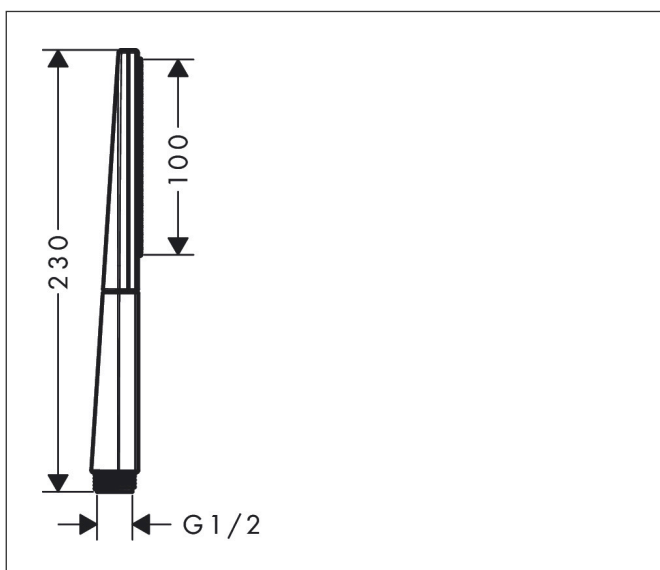

Merk hansgrohe
 Artikelnaam **Rainfinity** staafhanddouche 100 ljet EcoSmart
 Art.nr. 26867700
 Oppervlakte Mat wit
 Netto prijs 140,32 EUR

Product foto

Kenmerken

- diameter douchekop 100 mm
- PowderRain
- maximale doorstroomhoeveelheid bij 3 bar: 9 l/min
- functie van: 5,6 l/min
- met interne watervoering
- afspoelbare filtering
- EcoSmart: Veel waterplezier met veel minder water

Maat tekeningen

Technologie

Straalsoorten

Merk hansgrohe
 Artikelnaam **Rainfinity** staafhanddouche 100 ljet EcoSmart
 Art.nr. 26867700
 Oppervlakte Mat wit
 Netto prijs 140,32 EUR

Stroomschema

De verbruikswaarden werden in overeenstemming met de praktijk met de bijbehorende armaturen (thermostaat/mengkraan/inbouwventiel) gemeten.

Merk	hansgrohe
Artikelnaam	Rainfinity staafhanddouche 100 ljet EcoSmart
Art.nr.	26867700
Oppervlakte	Mat wit
Netto prijs	140,32 EUR

Explosietekening voor bouwjaar: >10/19

Merk hansgrohe
 Artikelnaam **Rainfinity** staafhanddouche 100 ljet EcoSmart
 Art.nr. 26867700
 Oppervlakte Mat wit
 Netto prijs 140,32 EUR

Onderdelen voor bouwjaar: >10/19

Pos	Beschrijving	Art.nr.	Prijs
1	doorstroombegrenzer (9 l/min)	95659000	7,70
2	zeef	92672000	4,80
3	dichting	98058000	3,00