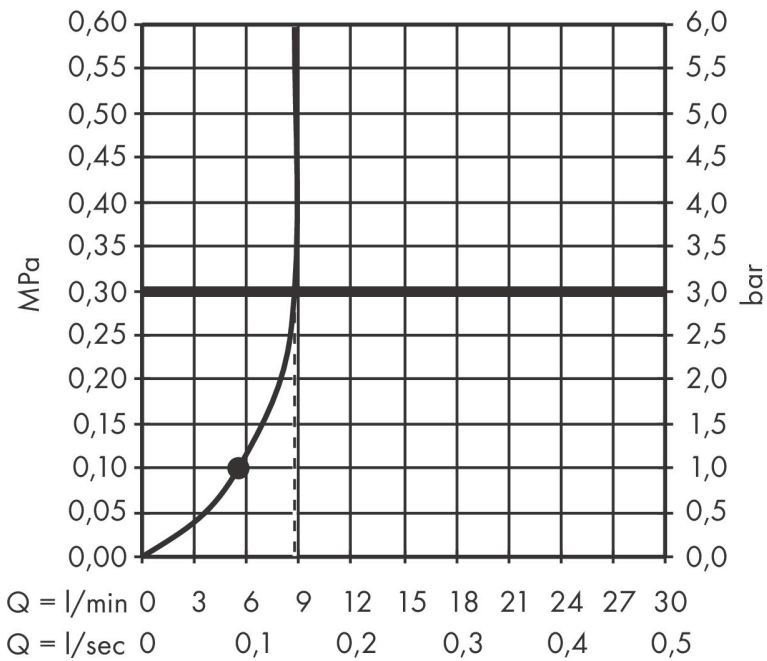

Merk hansgrohe
 Artikelnaam **Rainfinity** staafhanddouche 100 ljet EcoSmart
 Art.nr. 26867700
 Oppervlakte Mat wit
 Netto prijs 140,32 EUR

Product foto

Kenmerken

- diameter douchekop 100 mm
- PowderRain
- maximale doorstroomhoeveelheid bij 3 bar: 9 l/min
- functie van: 5,6 l/min
- met interne watervoering
- afspoelbare filtering
- EcoSmart: Veel waterplezier met veel minder water

Maat tekeningen

Technologie

Straalsoorten

Merk hansgrohe
 Artikelnaam **Rainfinity** staafhanddouche 100 ljet EcoSmart
 Art.nr. 26867700
 Oppervlakte Mat wit
 Netto prijs 140,32 EUR

Stroomschema

De verbruikswaarden werden in overeenstemming met de praktijk met de bijbehorende armaturen (thermostaat/mengkraan/inbouwventiel) gemeten.

Merk	hansgrohe
Artikelnaam	Rainfinity staafhanddouche 100 ljet EcoSmart
Art.nr.	26867700
Oppervlakte	Mat wit
Netto prijs	140,32 EUR

Explosietekening voor bouwjaar: >10/19

Merk hansgrohe
 Artikelnaam **Rainfinity** staafhanddouche 100 ljet EcoSmart
 Art.nr. 26867700
 Oppervlakte Mat wit
 Netto prijs 140,32 EUR