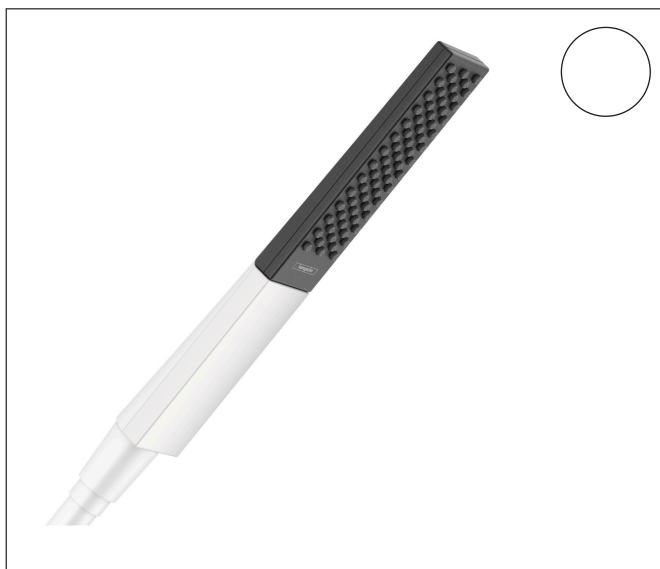

Merk hansgrohe
 Artikelnaam **Rainfinity** staafhanddouche 100 ljet EcoSmart
 Art.nr. 26867700
 Oppervlakte Mat wit
 Netto prijs 140,32 EUR

Product foto

Kenmerken

- diameter douchekop 100 mm
- PowderRain
- maximale doorstroomhoeveelheid bij 3 bar: 9 l/min
- functie van: 5,6 l/min
- met interne watervoering
- afspoelbare filtering
- EcoSmart: Veel waterplezier met veel minder water

Maat tekeningen

Technologie

Straalsoorten

Merk hansgrohe
 Artikelnaam **Rainfinity** staafhanddouche 100 ljet EcoSmart
 Art.nr. 26867700
 Oppervlakte Mat wit
 Netto prijs 140,32 EUR

Stroomschema

De verbruikswaarden werden in overeenstemming met de praktijk met de bijbehorende armaturen (thermostaat/mengkraan/inbouwventiel) gemeten.

Merk	hansgrohe
Artikelnaam	Rainfinity staafhanddouche 100 ljet EcoSmart
Art.nr.	26867700
Oppervlakte	Mat wit
Netto prijs	140,32 EUR

Explosietekening voor bouwjaar: >10/19

Merk hansgrohe
 Artikelnaam **Rainfinity** staafhanddouche 100 ljet EcoSmart
 Art.nr. 26867700
 Oppervlakte Mat wit
 Netto prijs 140,32 EUR