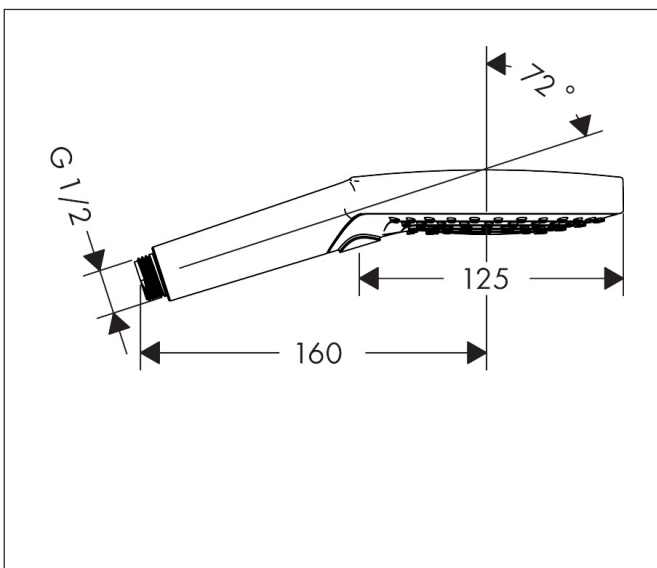

## Kenmerken

- diameter douchekop 125 mm
- PowderRain, Rain, Whirl intensieve massagestraal
- handige straalkeuze via Select-knop
- maximale doorstroomhoeveelheid bij 3 bar: 11 l/min
- functie van: 5,6 l/min
- met interne watervoering
- afspoelbare filterring

## Maat tekeningen