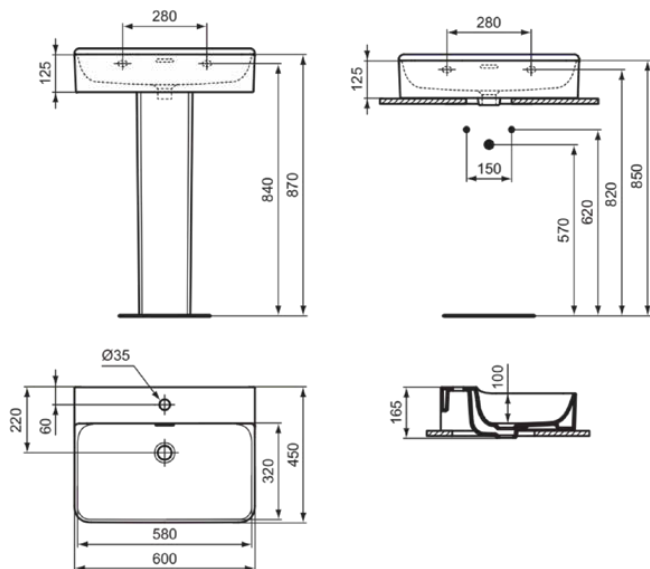

CONCA

T381801

CONCA | Wastafel 600x450x165 mm in glanzend wit afwerking, 1 met kraangat, met overloop

Afbeelding & technische tekening

Algemene informatie

| | |
|------------------------------|----------------------------|
| Productcategorie: | Wastafels |
| Producttype: | Wastafel |
| Merk: | Ideal Standard |
| Collectie: | CONCA |
| Ontwerper: | Palomba Serafini Associati |
| Colour: | 01 - Glanzend Wit |
| Afwerking van het oppervlak: | glanzend |
| Hoogte (mm): | 165 |
| Breedte (mm): | 600 |
| Lengte / sprong (mm): | 450 |
| Nettogewicht (kg): | 17.00 |
| EAN-code: | 8014140458340 |

Productnormen & certificeringen

| | |
|--|----------|
| Normen: | EN 14688 |
| Prestatieverklaring classificatie (DoP): | CL 25 |

Product specificaties

| | |
|---------------------------------------|---------------|
| Kleurcode: | 01 |
| Kleuromschrijving: | glanzend wit |
| Geslepen onderzijde: | Ja |
| Model voor mindervaliden: | Nee |
| Met kettingoog: | Nee |
| Materiaal: | Keramisch |
| Materiaalkwaliteit: | Fine Fireclay |
| Aantal kraangaten per gebruiksplaats: | 1 |
| Aantal gebruiksplaatsen: | 1 |
| Overloop zichtbaar: | Ja |
| PVD technologie: | Nee |
| Afzetplateau: | Achterkant |
| Afwerking van het oppervlak: | glanzend |
| Positie kraangat: | Midden |
| Type overloop: | Gleuf |
| Met rugwand: | Nee |
| Met afvoerplug: | Nee |
| Met overloop: | Ja |
| Met sifon: | Nee |
| Inclusief bevestigingsmateriaal: | Nee |
| Bevestigingswijze: | Wand |
| Aanbevolen zaagmat: | TT0299724 |