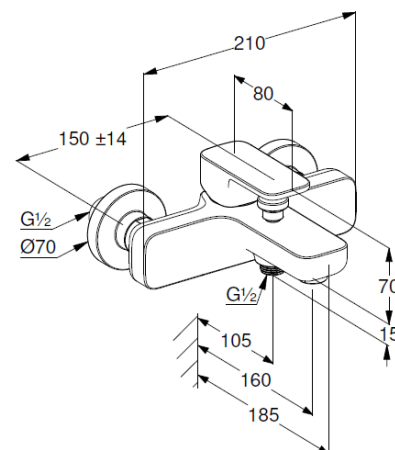

Wannenfüll-und Brause-Einhandmischer

Artikel- Nr.: 42691N075

Wannenfüll-und Brause-Armatur

Einhebelmischer

Wandmontage

autom. Umstellung: Brause/Wanne

geschlossener Hebel, Metall

Strahlregler M24

eigensicher gegen Rückfließen

Brauseabgang G1/2

Keramik-Kartusche mit Heißwasserbegrenzung

Durchflussmenge Wanne bei 3 bar 20 l/min.

Durchflussmenge Brause bei 3 bar 18 l/min.

S-Anschlüsse G1/2 x G3/4

Produktabbildung/ Product picture

Maßzeichnung/ Dimensional drawing

Durchfluss/ Flow rate