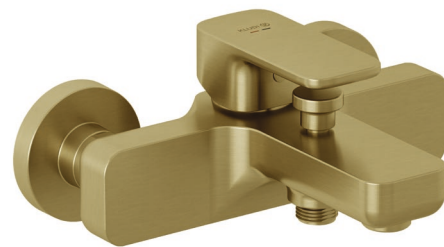

Technische Daten/ Technical Data

KLUDI RENON

Wannenfüll-und Brause-Einhandmischer
DN 15

Artikel- Nr.: 42691N075

Oberfläche:
NO Brushed Gold (18) PVD

Artikeltext

Hersteller KLUDI GmbH & Co. KG

Typ: KLUDI RENON

Wannenfüll-und Brause-Einhandmischer

Artikel- Nr.: 42691N075

Wannenfüll-und Brause-Armatur

Einhebelmischer

Wandmontage

autom. Umstellung: Brause/Wanne

geschlossener Hebel, Metall

Strahlregler M24

eigensicher gegen Rückfließen

Brauseabgang G1/2

Keramik-Kartusche mit Heißwasserbegrenzung

Durchflussmenge Wanne bei 3 bar 20 l/min.

Durchflussmenge Brause bei 3 bar 18 l/min.

S-Anschlüsse G1/2 x G3/4

Produktabbildung/ Product picture