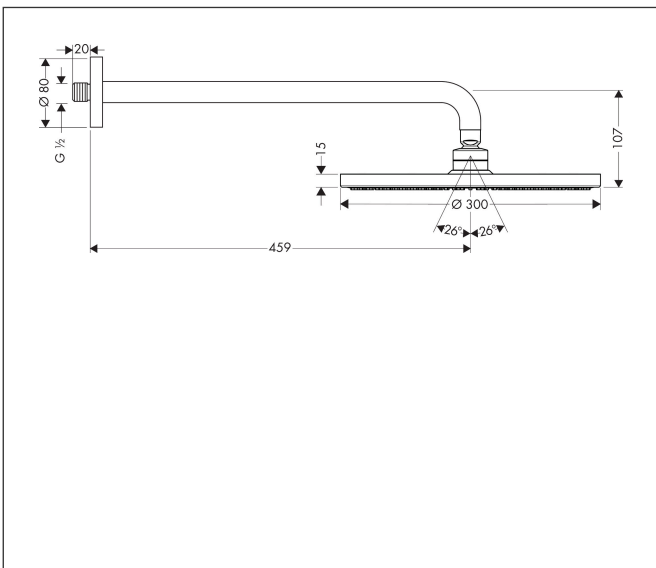

Merk	hansgrohe
Artikelnaam	Raindance S hoofddouche 300 1jet met douche-arm 46cm
Art.nr.	27492000
Oppervlakte	chrom
Netto prijs	795,03 EUR

Product foto

Kenmerken

- bestaat uit: hoofddouche, douche-arm
- diameter straalplaat 300 mm
- RainAir volle zachte regenstraal
- functie van: 14,8 l/min
- maximale doorstroomhoeveelheid bij 3 bar: 18,9 l/min
- hoek hoofddouche verstelbaar
- afdekplaat van metaal
- straalplaat voor reiniging afneembaar
- lengte douche-arm: 460 mm

Maat tekeningen

Technologie

Straalsoorten

Certificaat

Merk hansgrohe
 Artikelnaam **Raindance S** hoofddouche 300 1jet met douche-arm 46cm
 Art.nr. 27492000
 Oppervlakte chroom
 Netto prijs 795,03 EUR

Stroomschema

De verbruikswaarden werden in overeenstemming met de praktijk met de bijbehorende armaturen (thermostaat/mengkraan/inbouwventiel) gemeten.

Merk hansgrohe
 Artikelnaam **Raindance S** hoofddouche 300 1jet met douche-arm 46cm
 Art.nr. 27492000
 Oppervlakte chroom
 Netto prijs 795,03 EUR

Explosietekening voor bouwjaar: >01/11

Merk hansgrohe
 Artikelnaam **Raindance S** hoofddouche 300 1jet met douche-arm 46cm
 Art.nr. 27492000
 Oppervlakte chroom
 Netto prijs 795,03 EUR

Onderdelen voor bouwjaar: >01/11