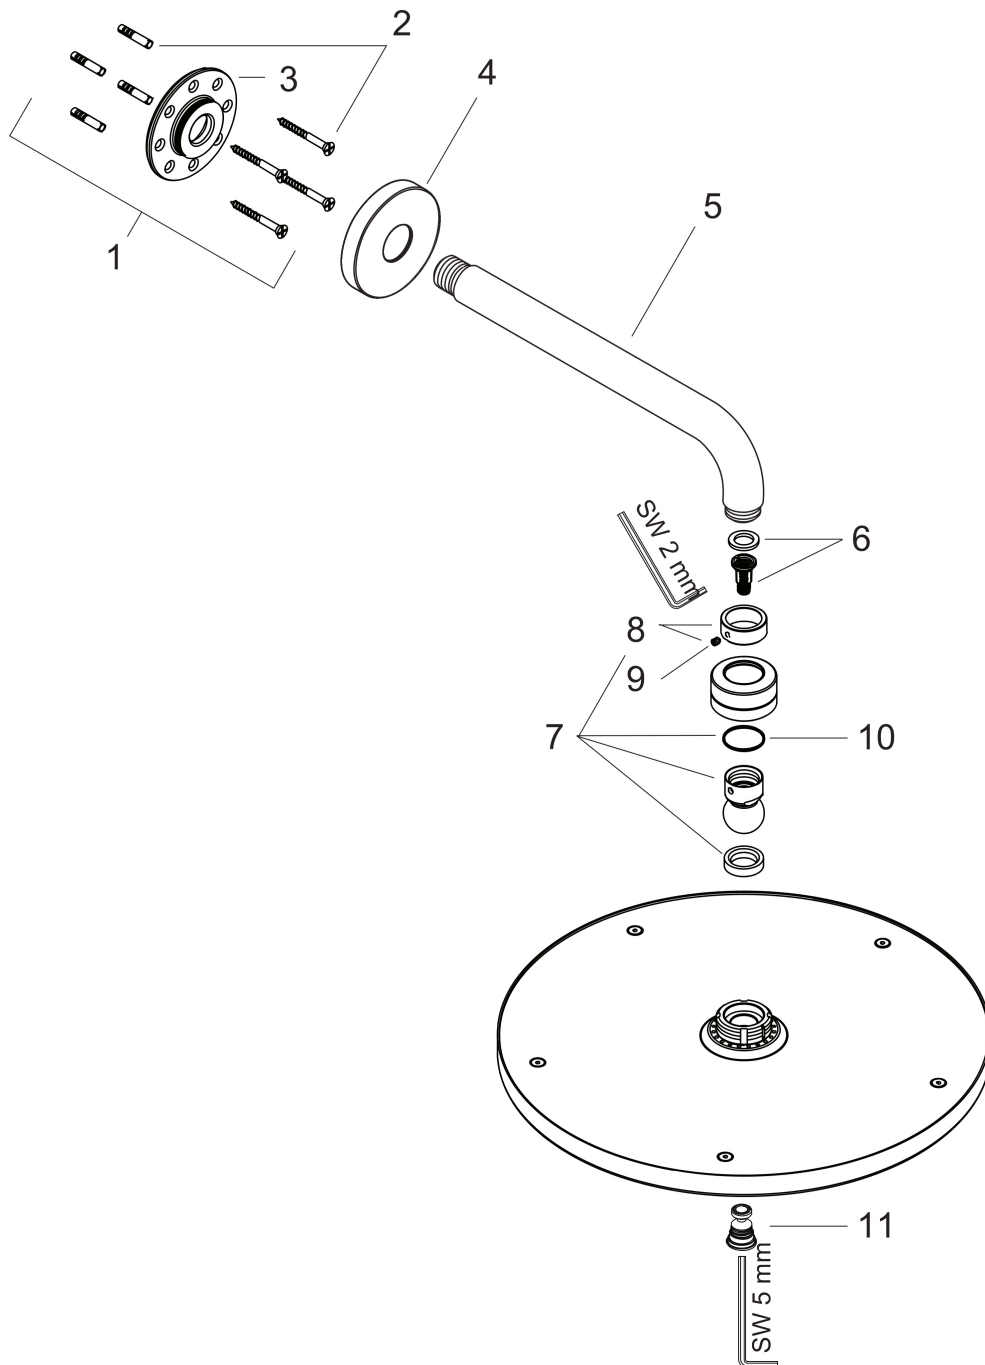

Merk	hansgrohe
Artikelnaam	Raindance S hoofddouche 300 1jet met douche-arm 46cm
Art.nr.	27492000
Oppervlakte	chrom
Netto prijs	795,03 EUR

Product foto

Kenmerken

- bestaat uit: hoofddouche, douche-arm
- diameter straalplaat 300 mm
- RainAir volle zachte regenstraal
- functie van: 14,8 l/min
- maximale doorstroomhoeveelheid bij 3 bar: 18,9 l/min
- hoek hoofddouche verstelbaar
- afdekplaat van metaal
- straalplaat voor reiniging afneembaar
- lengte douche-arm: 460 mm

Maat tekeningen

Technologie

Straalsoorten

Certificaat

Merk hansgrohe
 Artikelnaam **Raindance S** hoofddouche 300 1jet met douche-arm 46cm
 Art.nr. 27492000
 Oppervlakte chroom
 Netto prijs 795,03 EUR

Stroomschema

De verbruikswaarden werden in overeenstemming met de praktijk met de bijbehorende armaturen (thermostaat/mengkraan/inbouwventiel) gemeten.

Merk hansgrohe
 Artikelnaam **Raindance S** hoofddouche 300 1jet met douche-arm 46cm
 Art.nr. 27492000
 Oppervlakte chroom
 Netto prijs 795,03 EUR

Explosietekening voor bouwjaar: >01/11

Merk hansgrohe
 Artikelnaam **Raindance S** hoofddouche 300 1jet met douche-arm 46cm
 Art.nr. 27492000
 Oppervlakte chroom
 Netto prijs 795,03 EUR

Onderdelen voor bouwjaar: >01/11