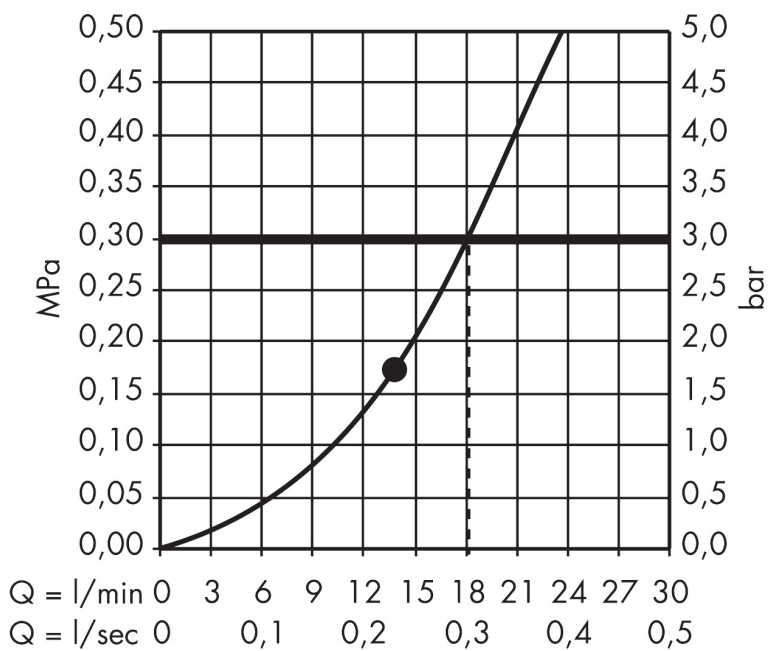

Merk	hansgrohe
Artikelnaam	Raindance S hoofddouche 300 1jet met douche-arm 46cm
Art.nr.	27492000
Oppervlakte	chrom
Netto prijs	795,03 EUR

Product foto

Kenmerken

- bestaat uit: hoofddouche, douche-arm
- diameter straalplaat 300 mm
- RainAir volle zachte regenstraal
- functie van: 14,8 l/min
- maximale doorstroomhoeveelheid bij 3 bar: 18,9 l/min
- hoek hoofddouche verstelbaar
- afdekplaat van metaal
- straalplaat voor reiniging afneembaar
- lengte douche-arm: 460 mm

Maat tekeningen

Technologie

Straalsoorten

Certificaat

Merk hansgrohe
 Artikelnaam **Raindance S** hoofddouche 300 1jet met douche-arm 46cm
 Art.nr. 27492000
 Oppervlakte chroom
 Netto prijs 795,03 EUR

Stroomschema

De verbruikswaarden werden in overeenstemming met de praktijk met de bijbehorende armaturen (thermostaat/mengkraan/inbouwventiel) gemeten.

Merk hansgrohe
 Artikelnaam **Raindance S** hoofddouche 300 1jet met douche-arm 46cm
 Art.nr. 27492000
 Oppervlakte chroom
 Netto prijs 795,03 EUR

Explosietekening voor bouwjaar: >01/11

Merk hansgrohe
 Artikelnaam **Raindance S** hoofddouche 300 1jet met douche-arm 46cm
 Art.nr. 27492000
 Oppervlakte chroom
 Netto prijs 795,03 EUR

Onderdelen voor bouwjaar: >01/11