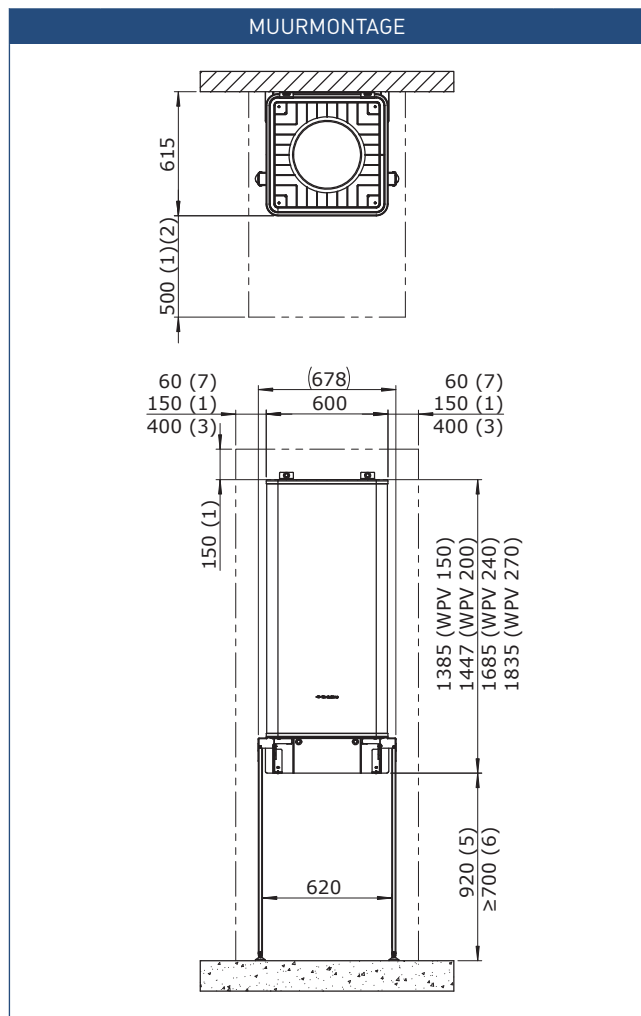

## 1. Leveringsomvang

1	Wandbeugel
2	Frame links + rechts
3	Steun haaks + Stelvoet Ø30-M8
4	Muurhaak
5	Schroef WN 5451 8x20 EJOT DELTA PT
6	Schroef 4.8x13 ZPB HXSCR EV
7	Zeskant houtdraadbout ELVZ 10x50
8	Sluitring ELVZ M10x30
9	DuoPower plug 12x60

## 2. Afmetingen

- 1) Minimaal benodigde vrije ruimte voor installatie en service.
- 2) Bij inbouw mag deze afmeting minimaal 50 mm zijn, waarbij het toestel altijd bereikbaar moet blijven voor service.
- 3) Geadviseerde minimale vrije ruimte bij het links of rechts aansluiten van de bron, cv of tapwater. Bij voorkeur aan één zijde.
- 5) Maximale montagehoogte; framesteunen naar wens in te korten.
- 6) Minimale montagehoogte; WPU warmtepomp onder voorraadvat.
- 7) Minimaal benodigde vrije ruimte alleen wanneer de haakse steunen vooraf gemonteerd zijn.