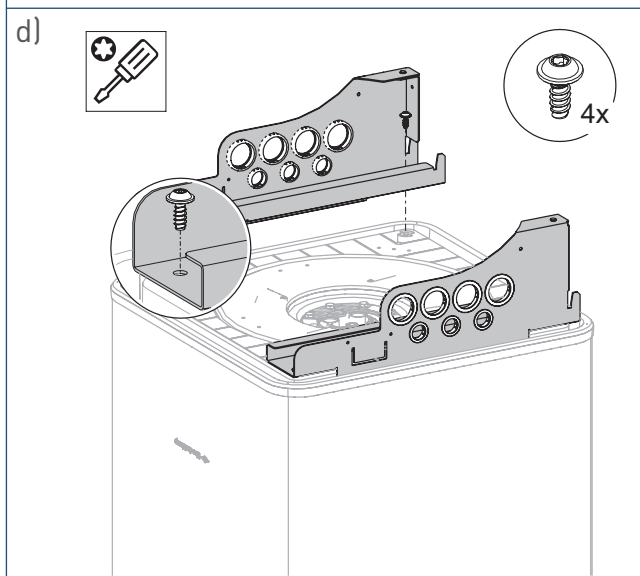

## 3. Montage

### Gevaar voor scherpe elementen

Draag snijvaste handschoenen.

- a) Voor een lagere montagehoogte zijn de framesteunen naar wens in te korten.

**QUICK TIP**

- b) **Boormat**

Verklaring voetnoten; zie **Afmetingen op pagina 2**.