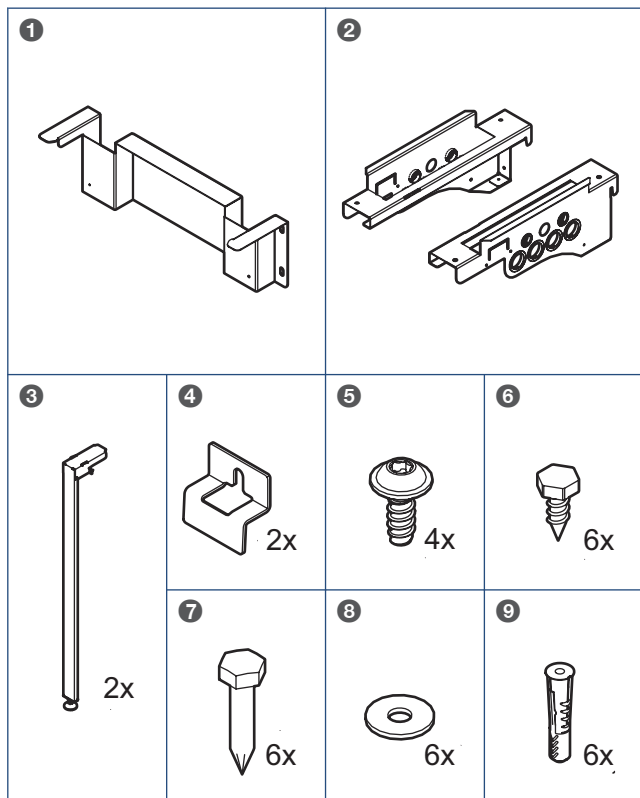

## 1. Leveringsomvang

1	Wandbeugel
2	Frame links + rechts
3	Steun haaks + Stelvoet Ø30-M8
4	Muurhaak
5	Schroef WN 5451 8x20 EJOT DELTA PT
6	Schroef 4.8x13 ZPB HXSCR EV
7	Zeskant houtdraadbout ELVZ 10x50
8	Sluitring ELVZ M10x30
9	DuoPower plug 12x60

## 2. Afmetingen

- 1) Minimaal benodigde vrije ruimte voor installatie en service.
- 2) Bij inbouw mag deze afmeting minimaal 50 mm zijn, waarbij het toestel altijd bereikbaar moet blijven voor service.
- 3) Geadviseerde minimale vrije ruimte bij het links of rechts aansluiten van de bron, cv of tapwater. Bij voorkeur aan één zijde.
- 5) Maximale montagehoogte; framesteunen naar wens in te korten.
- 6) Minimale montagehoogte; WPU warmtepomp onder voorraadvat.
- 7) Minimaal benodigde vrije ruimte alleen wanneer de haakse steunen vooraf gemonteerd zijn.