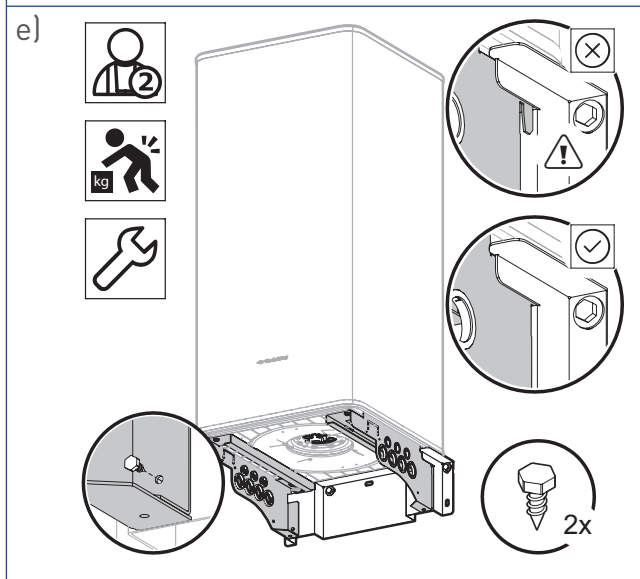

## 2. Afmetingen

- 1) Minimaal benodigde vrije ruimte voor installatie en service.
- 2) Bij inbouw mag deze afmeting minimaal 50 mm zijn, waarbij het toestel altijd bereikbaar moet blijven voor service.
- 3) Geadviseerde minimale vrije ruimte bij het links of rechts aansluiten van de bron, cv of tapwater. Bij voorkeur aan één zijde.
- 5) Maximale montagehoogte; framesteunen naar wens in te korten.
- 6) Minimale montagehoogte; WPU warmtepomp onder voorraadvat.
- 7) Minimaal benodigde vrije ruimte alleen wanneer de haakse steunen vooraf gemonteerd zijn.

## 3. Montage

### Gevaar voor scherpe elementen

Draag snijvaste handschoenen.

- a) Voor een lagere montagehoogte zijn de framesteunen naar wens in te korten.

**QUICK TIP**

- b) **Boormat**

Verklaring voetnoten; zie **Afmetingen op pagina 2**.