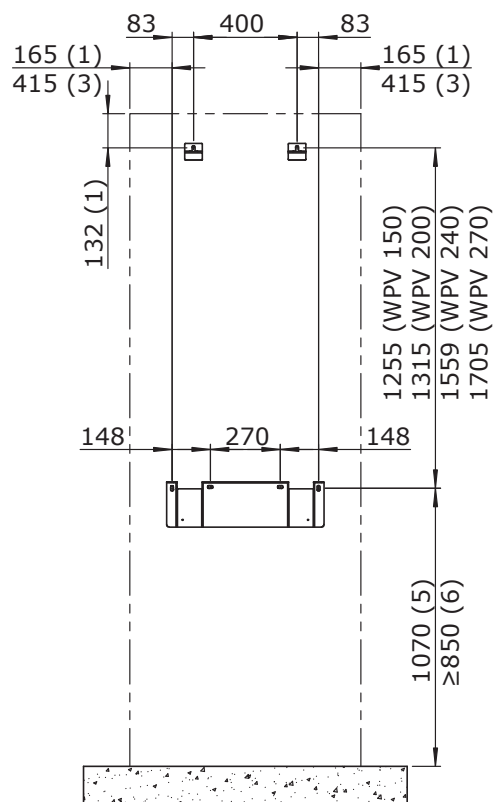

Verklaring voetnoten; zie **Afmetingen op pagina 2**.