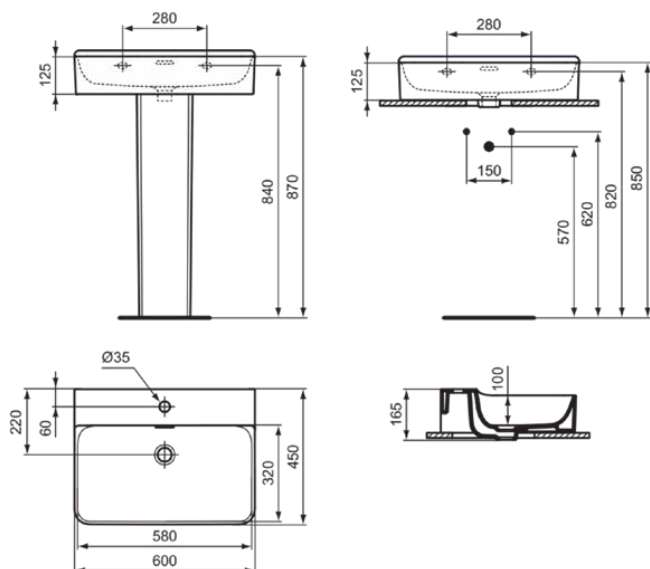

CONCA

T3818MA

CONCA | Wastafel 600x450x165 mm in wit afwerking, 1 met kraangat, met overloop | IdealPlus

Afbeelding & technische tekening

Algemene informatie

Productcategorie:	Wastafels
Producttype:	Wastafel
Merk:	Ideal Standard
Collectie:	CONCA
Ontwerper:	Palomba Serafini Associati
Colour:	MA - Wit
Afwerking van het oppervlak:	glanzend
Hoogte (mm):	165
Breedte (mm):	600
Lengte / sprong (mm):	450
Nettogewicht (kg):	17.00
EAN-code:	8014140469063

Kenmerken

IdealPlus

Productnormen & certificeringen

Normen:	EN 14688
Prestatieverklaring classificatie (DoP):	CL 25

Product specificaties

Kleurcode:	MA
Kleuromschrijving:	wit
IdealPlus technologie:	Ja
Geslepen onderzijde:	Ja
Model voor mindervaliden:	Nee
Met kettingoog:	Nee
Materiaal:	Keramisch
Materiaalkwaliteit:	Fine Fireclay
Aantal kraangaten per gebruiksplaats:	1
Aantal gebruiksplaatsen:	1
Overloop zichtbaar:	Ja
PVD technologie:	Nee
Afzetplateau:	Achterkant
Afwerking van het oppervlak:	glanzend
Positie kraangat:	Midden
Type overloop:	Gleuf
Met rugwand:	Nee
Met afvoerplug:	Nee
Met overloop:	Ja
Met sifon:	Nee
Inclusief bevestigingsmateriaal:	Nee

CONCA

T3818MA

CONCA | Wastafel 600x450x165 mm in wit afwerking, 1 met kraangat, met overloop | IdealPlus

Bevestigingswijze: Wand
Aanbevolen zaagmat: TT0299724

Uw lokale contact:

België • Belgique

Ideal Standard Produktions-GmbH
Corporate Village - Frame 21 Building
Da Vincilaan 2
B-1935 Zaventem
☎ +32 2 325 66 00
☎ +32 2 325 66 01
🌐 www.idealstandard.be