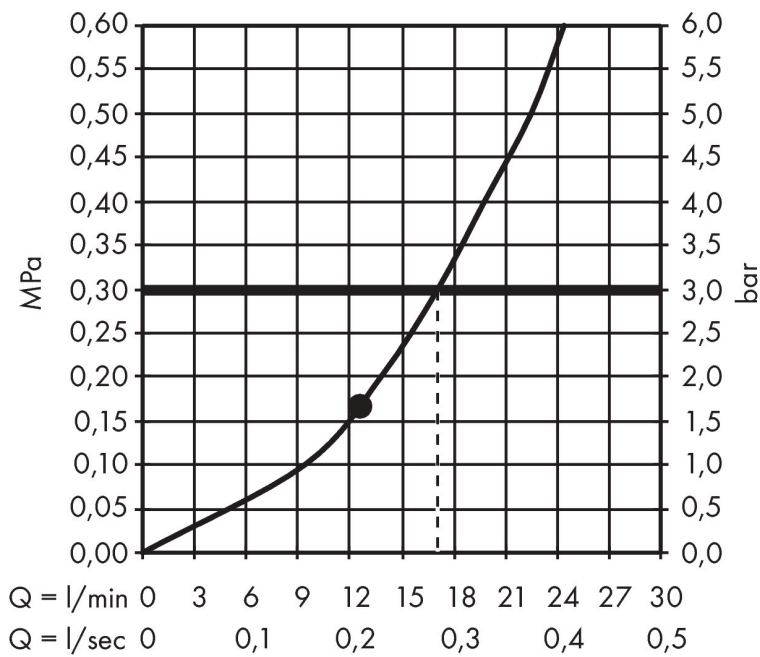

Merk hansgrohe
 Artikelnaam **Raindance E** hoofddouche 300 1jet met plafondaansluiting
 Art.nr. 26250670
 Oppervlakte Mat zwart
 Netto prijs 935,35 EUR

Product foto

Kenmerken

- bestaat uit: hoofddouche, plafondaansluiting
- diameter straalplaat 300 x 300 mm
- RainAir volle zachte regenstraal
- functie van: 12,3 l/min
- maximale doorstroomhoeveelheid bij 3 bar: 17 l/min
- hoek hoofddouche verstelbaar
- afdekplaat van metaal
- straalplaat voor reiniging afneembaar
- metalen plafondaansluiting
- plafondbevestiging 158 mm

Maat tekeningen

Technologie

Straalsoorten

Merk	hansgrohe
Artikelnaam	Raindance E hoofddouche 300 ljet met plafondaansluiting
Art.nr.	26250670
Oppervlakte	Mat zwart
Netto prijs	935,35 EUR

Stroomschema

De verbruikswaarden werden in overeenstemming met de praktijk met de bijbehorende armaturen (thermostaat/mengkraan/inbouwventiel) gemeten.

Merk	hansgrohe
Artikelnaam	Raindance E hoofddouche 300 1jet met plafondaansluiting
Art.nr.	26250670
Oppervlakte	Mat zwart
Netto prijs	935,35 EUR

Explosietekening voor bouwjaar: >07/19

Merk hansgrohe
 Artikelnaam **Raindance E** hoofddouche 300 1jet met plafondaansluiting
 Art.nr. 26250670
 Oppervlakte Mat zwart
 Netto prijs 935,35 EUR