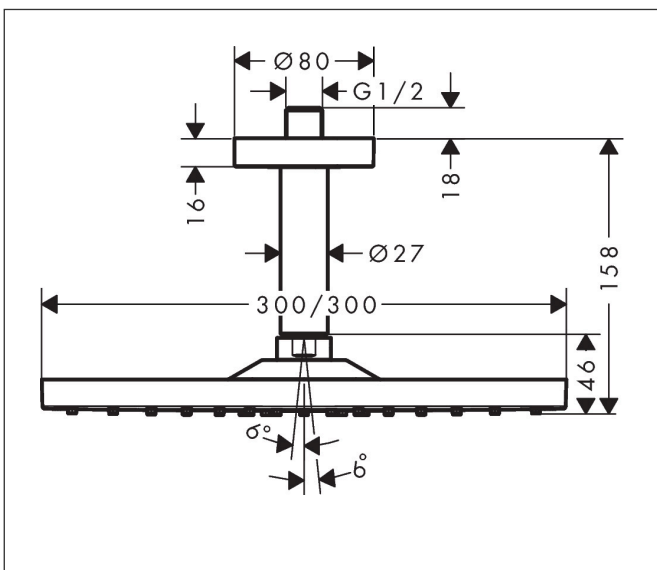

Merk hansgrohe
 Artikelnaam **Raindance E** hoofddouche 300 1jet met plafondaansluiting
 Art.nr. 26250670
 Oppervlakte Mat zwart
 Netto prijs 935,35 EUR

Product foto

Kenmerken

- bestaat uit: hoofddouche, plafondaansluiting
- diameter straalplaat 300 x 300 mm
- RainAir volle zachte regenstraal
- functie van: 12,3 l/min
- maximale doorstroomhoeveelheid bij 3 bar: 17 l/min
- hoek hoofddouche verstelbaar
- afdekplaat van metaal
- straalplaat voor reiniging afneembaar
- metalen plafondaansluiting
- plafondbevestiging 158 mm

Maat tekeningen

Technologie

Straalsoorten

Merk	hansgrohe
Artikelnaam	Raindance E hoofddouche 300 ljet met plafondaansluiting
Art.nr.	26250670
Oppervlakte	Mat zwart
Netto prijs	935,35 EUR

Stroomschema

De verbruikswaarden werden in overeenstemming met de praktijk met de bijbehorende armaturen (thermostaat/mengkraan/inbouwventiel) gemeten.

Merk	hansgrohe
Artikelnaam	Raindance E hoofddouche 300 1jet met plafondaansluiting
Art.nr.	26250670
Oppervlakte	Mat zwart
Netto prijs	935,35 EUR

Explosietekening voor bouwjaar: >07/19

Merk hansgrohe
 Artikelnaam **Raindance E** hoofddouche 300 1jet met plafondaansluiting
 Art.nr. 26250670
 Oppervlakte Mat zwart
 Netto prijs 935,35 EUR

Onderdelen voor bouwjaar: >07/19

Pos	Beschrijving	Art.nr.	Prijs
1	douche-arm	27393670	99,91
2	aansluiting	95188000	25,70
3	bevestigingsmateriaal	95208000	52,00
4	bevestigingsmateriaal	40916000	4,80
5	O-ring 34x2	98383000	4,80
6	rozet Ø 80 mm	92122670	38,60
7	douche-arm	27479670	96,65
8	O-ring 16x2	98133000	3,00
9	dichting	98058000	3,00
10	Hoofddouche	93230670	736,80
11	straalschijf compl.	94580670	221,40
12	AIR ventiel	93127670	38,60
13	zeef	93128000	
14	O-ring 15x2	98163000	3,00