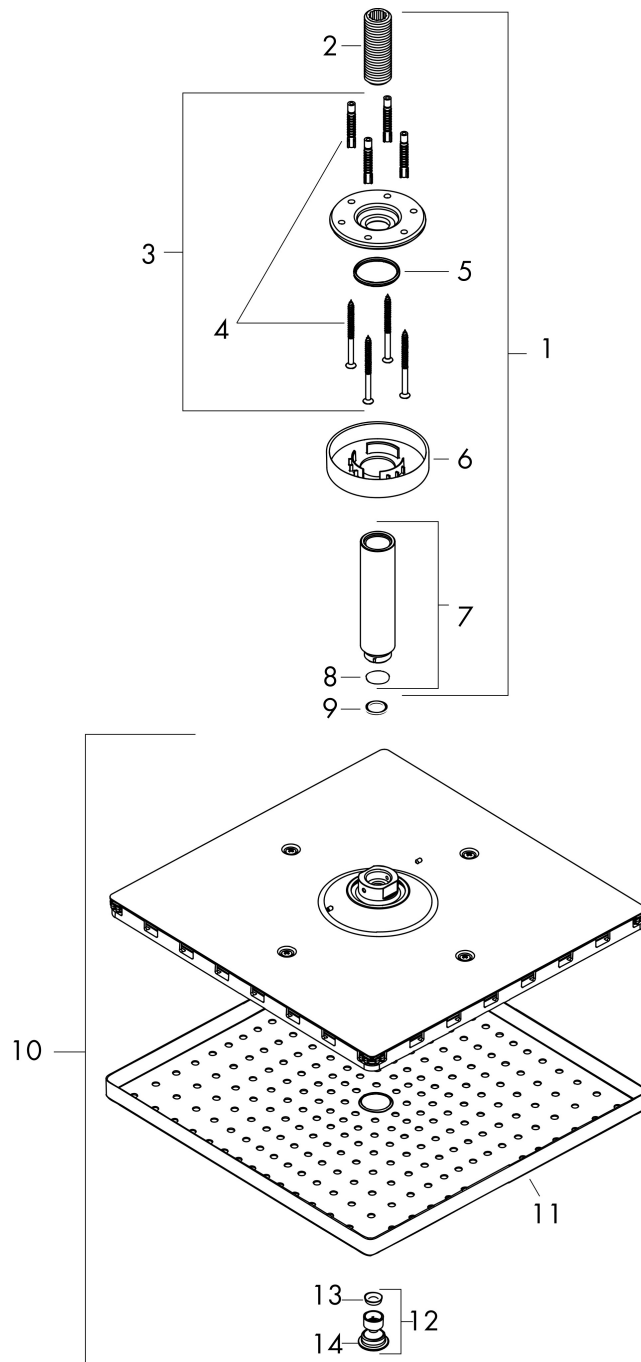

Merk hansgrohe
 Artikelnaam **Raindance E** hoofddouche 300 1jet met plafondaansluiting
 Art.nr. 26250670
 Oppervlakte Mat zwart
 Netto prijs 935,35 EUR

Product foto

Kenmerken

- bestaat uit: hoofddouche, plafondaansluiting
- diameter straalplaat 300 x 300 mm
- RainAir volle zachte regenstraal
- functie van: 12,3 l/min
- maximale doorstroomhoeveelheid bij 3 bar: 17 l/min
- hoek hoofddouche verstelbaar
- afdekplaat van metaal
- straalplaat voor reiniging afneembaar
- metalen plafondaansluiting
- plafondbevestiging 158 mm

Maat tekeningen

Technologie

Straalsoorten

Merk	hansgrohe
Artikelnaam	Raindance E hoofddouche 300 ljet met plafondaansluiting
Art.nr.	26250670
Oppervlakte	Mat zwart
Netto prijs	935,35 EUR

Stroomschema

De verbruikswaarden werden in overeenstemming met de praktijk met de bijbehorende armaturen (thermostaat/mengkraan/inbouwventiel) gemeten.

Merk	hansgrohe
Artikelnaam	Raindance E hoofddouche 300 1jet met plafondaansluiting
Art.nr.	26250670
Oppervlakte	Mat zwart
Netto prijs	935,35 EUR

Explosietekening voor bouwjaar: >07/19

Merk hansgrohe
 Artikelnaam **Raindance E** hoofddouche 300 1jet met plafondaansluiting
 Art.nr. 26250670
 Oppervlakte Mat zwart
 Netto prijs 935,35 EUR

Onderdelen voor bouwjaar: >07/19

Pos	Beschrijving	Art.nr.	Prijs
1	douche-arm	27393670	99,91
2	aansluiting	95188000	25,70
3	bevestigingsmateriaal	95208000	52,00
4	bevestigingsmateriaal	40916000	4,80
5	O-ring 34x2	98383000	4,80
6	rozet Ø 80 mm	92122670	38,60
7	douche-arm	27479670	96,65
8	O-ring 16x2	98133000	3,00
9	dichting	98058000	3,00
10	Hoofddouche	93230670	736,80
11	straalschijf compl.	94580670	221,40
12	AIR ventiel	93127670	38,60
13	zeef	93128000	
14	O-ring 15x2	98163000	3,00