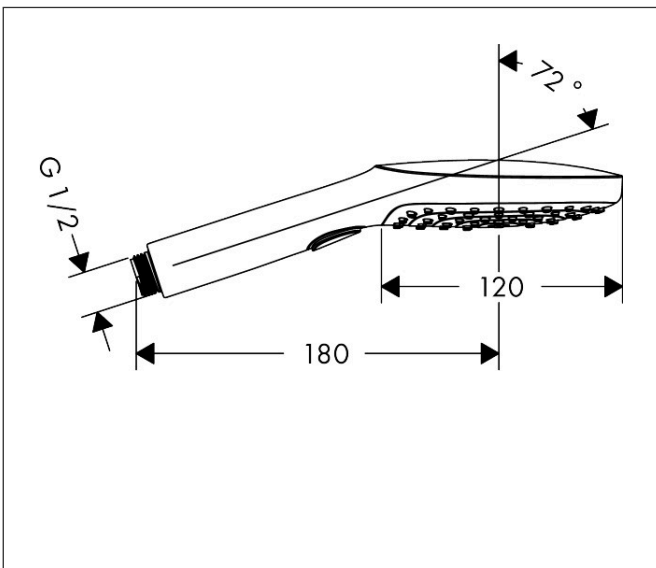

Merk hansgrohe
 Artikelnaam **Raindance Select E** handdouche 120 3jet
 Art.nr. 26520340
 Oppervlakte Brushed Black Chrome
 Netto prijs 195,35 EUR

Product foto

Kenmerken

- diameter douchekop 120 mm
- RainAir volle zachte regenstraal, Rain, Whirl intensieve massagestraal
- handige straalkeuze via Select-knop
- maximale doorstroomhoeveelheid bij 3 bar: 14,4 l/min
- functie van: 8 l/min
- met interne watervoering
- afspoelbare filtering

Maat tekeningen

Technologie

Straalsoorten

Certificaat

Merk hansgrohe
 Artikelnaam **Raindance Select E** handdouche 120 3jet
 Art.nr. 26520340
 Oppervlakte Brushed Black Chrome
 Netto prijs 195,35 EUR

Stroomschema

De verbruikswaarden werden in overeenstemming met de praktijk met de bijbehorende armaturen (thermostaat/mengkraan/inbouwventiel) gemeten.

Merk	hansgrohe
Artikelnaam	Raindance Select E handdouche 120 3jet
Art.nr.	26520340
Oppervlakte	Brushed Black Chrome
Netto prijs	195,35 EUR

Explosietekening voor bouwjaar: >11/19

Merk hansgrohe
 Artikelnaam **Raindance Select E** handdouche 120 3jet
 Art.nr. 26520340
 Oppervlakte Brushed Black Chrome
 Netto prijs 195,35 EUR

Onderdelen voor bouwjaar: >11/19