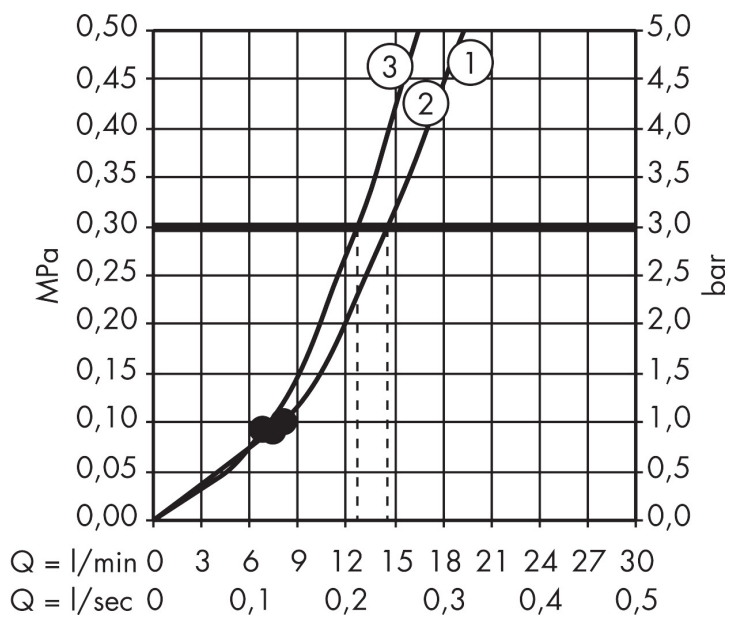

Merk hansgrohe
 Artikelnaam **Raindance Select E** handdouche 120 3jet
 Art.nr. 26520340
 Oppervlakte Brushed Black Chrome
 Netto prijs 195,35 EUR

Product foto

Kenmerken

- diameter douchekop 120 mm
- RainAir volle zachte regenstraal, Rain, Whirl intensieve massagestraal
- handige straalkeuze via Select-knop
- maximale doorstroomhoeveelheid bij 3 bar: 14,4 l/min
- functie van: 8 l/min
- met interne watervoering
- afspoelbare filtering

Maat tekeningen

Technologie

Straalsoorten

Certificaat

Merk hansgrohe
 Artikelnaam **Raindance Select E** handdouche 120 3jet
 Art.nr. 26520340
 Oppervlakte Brushed Black Chrome
 Netto prijs 195,35 EUR

Stroomschema

De verbruikswaarden werden in overeenstemming met de praktijk met de bijbehorende armaturen (thermostaat/mengkraan/inbouwventiel) gemeten.

Merk	hansgrohe
Artikelnaam	Raindance Select E handdouche 120 3jet
Art.nr.	26520340
Oppervlakte	Brushed Black Chrome
Netto prijs	195,35 EUR

Explosietekening voor bouwjaar: >11/19

Merk hansgrohe
 Artikelnaam **Raindance Select E** handdouche 120 3jet
 Art.nr. 26520340
 Oppervlakte Brushed Black Chrome
 Netto prijs 195,35 EUR

Onderdelen voor bouwjaar: >11/19