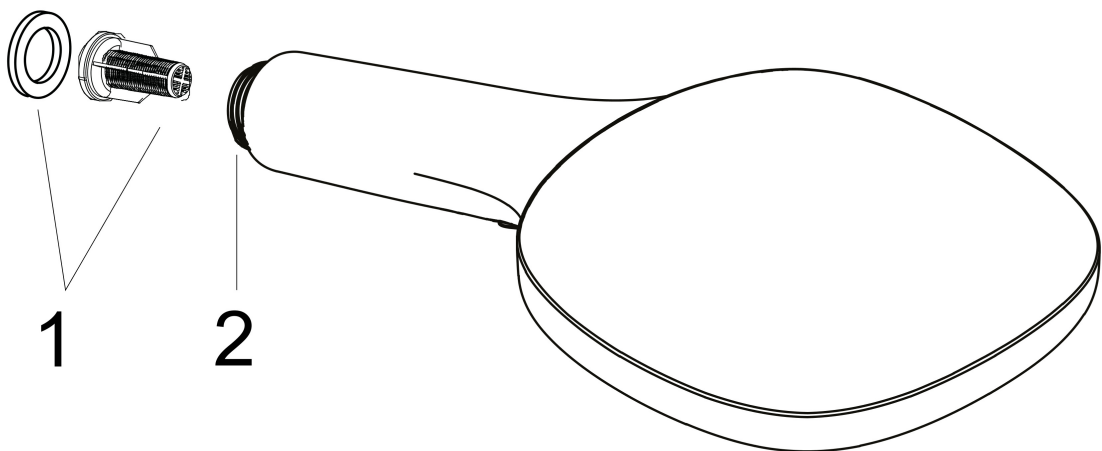

Merk hansgrohe
 Artikelnaam **Raindance Select E** handdouche 120 3jet
 Art.nr. 26520340
 Oppervlakte Brushed Black Chrome
 Netto prijs 195,35 EUR

Product foto

Kenmerken

- diameter douchekop 120 mm
- RainAir volle zachte regenstraal, Rain, Whirl intensieve massagestraal
- handige straalkeuze via Select-knop
- maximale doorstroomhoeveelheid bij 3 bar: 14,4 l/min
- functie van: 8 l/min
- met interne watervoering
- afspoelbare filtering

Maat tekeningen

Technologie

Straalsoorten

Certificaat

Merk hansgrohe
 Artikelnaam **Raindance Select E** handdouche 120 3jet
 Art.nr. 26520340
 Oppervlakte Brushed Black Chrome
 Netto prijs 195,35 EUR

Stroomschema

De verbruikswaarden werden in overeenstemming met de praktijk met de bijbehorende armaturen (thermostaat/mengkraan/inbouwventiel) gemeten.

Merk	hansgrohe
Artikelnaam	Raindance Select E handdouche 120 3jet
Art.nr.	26520340
Oppervlakte	Brushed Black Chrome
Netto prijs	195,35 EUR

Explosietekening voor bouwjaar: >11/19

Merk hansgrohe
 Artikelnaam **Raindance Select E** handdouche 120 3jet
 Art.nr. 26520340
 Oppervlakte Brushed Black Chrome
 Netto prijs 195,35 EUR

Onderdelen voor bouwjaar: >11/19