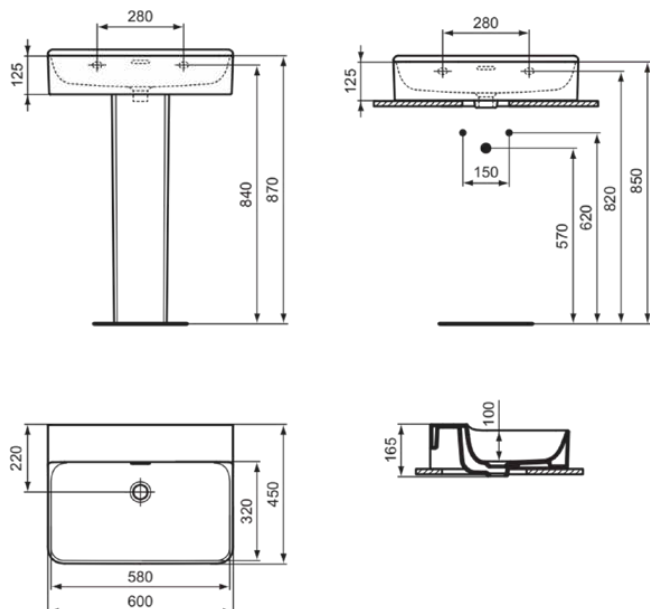

CONCA

T382201

CONCA | Wastafel 600x450x165 mm in glanzend wit afwerking, zonder kraangat, met overloop

Afbeelding & technische tekening

Algemene informatie

Productcategorie:	Wastafels
Producttype:	Wastafel
Merk:	Ideal Standard
Collectie:	CONCA
Ontwerper:	Palomba Serafini Associati
Colour:	01 - Glanzend Wit
Afwerking van het oppervlak:	glanzend
Hoogte (mm):	165
Breedte (mm):	600
Lengte / sprong (mm):	450
Nettogewicht (kg):	17.00
EAN-code:	8014140458364

Productnormen & certificeringen

Normen:	EN 14688
Prestatieverklaring classificatie (DoP):	CL 25

Product specificaties

Kleurcode:	01
Kleuomschrijving:	glanzend wit
Geslepen onderzijde:	Ja
Model voor mindervaliden:	Nee
Met kettingoog:	Nee
Materiaal:	Keramisch
Materiaalkwaliteit:	Fine Fireclay
Aantal kraangaten per gebruiksplaats:	0
Aantal gebruiksplaatsen:	1
Overloop zichtbaar:	Ja
PVD technologie:	Nee
Afzetplateau:	Achterkant
Afwerking van het oppervlak:	glanzend
Type overloop:	Gleuf
Met rugwand:	Nee
Met afvoerplug:	Nee
Met overloop:	Ja
Met sifon:	Nee
Inclusief bevestigingsmateriaal:	Nee
Bevestigingswijze:	Wand
Aanbevolen zaagmal:	TT0299724