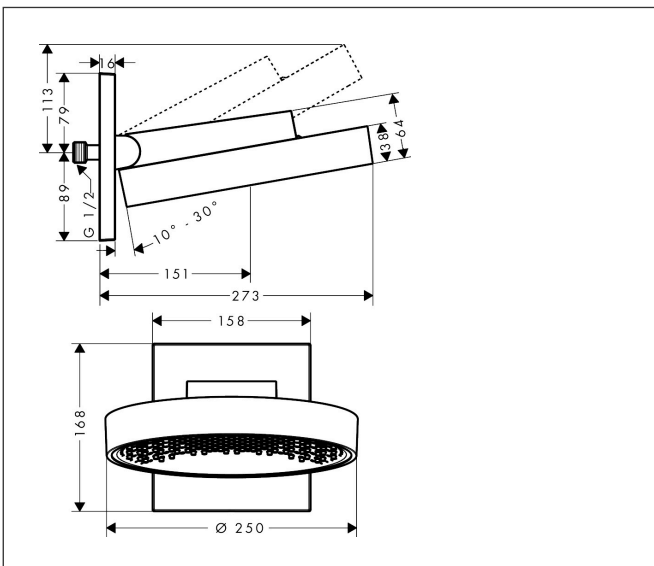

Merk hansgrohe  
 Artikelnaam **Rainfinity** PowderRain hoofddouche 250 ljet met douche-arm  
 Art.nr. 26226700  
 Oppervlakte Mat wit  
 Netto prijs 1.218,93 EUR

## Kenmerken

- bestaat uit: hoofddouche, wandaansluiting
- diameter straalplaat 250 mm
- PowderRain
- doorstroomhoeveelheid PowderRain-straal bij 3 bar: 19 l/min
- functie van: 11,5 l/min
- maximale doorstroomhoeveelheid bij 3 bar: 19 l/min
- voorsprong: 273 mm
- middelste straalshijf: 151 mm
- frame: metaal
- afdekplaat van aluminium
- oppervlak straalplaat: grafiet
- plafonddouche afneembaar voor reiniging
- douchekep is verticaal verstelbaar tussen 10-30°

## Maat tekeningen