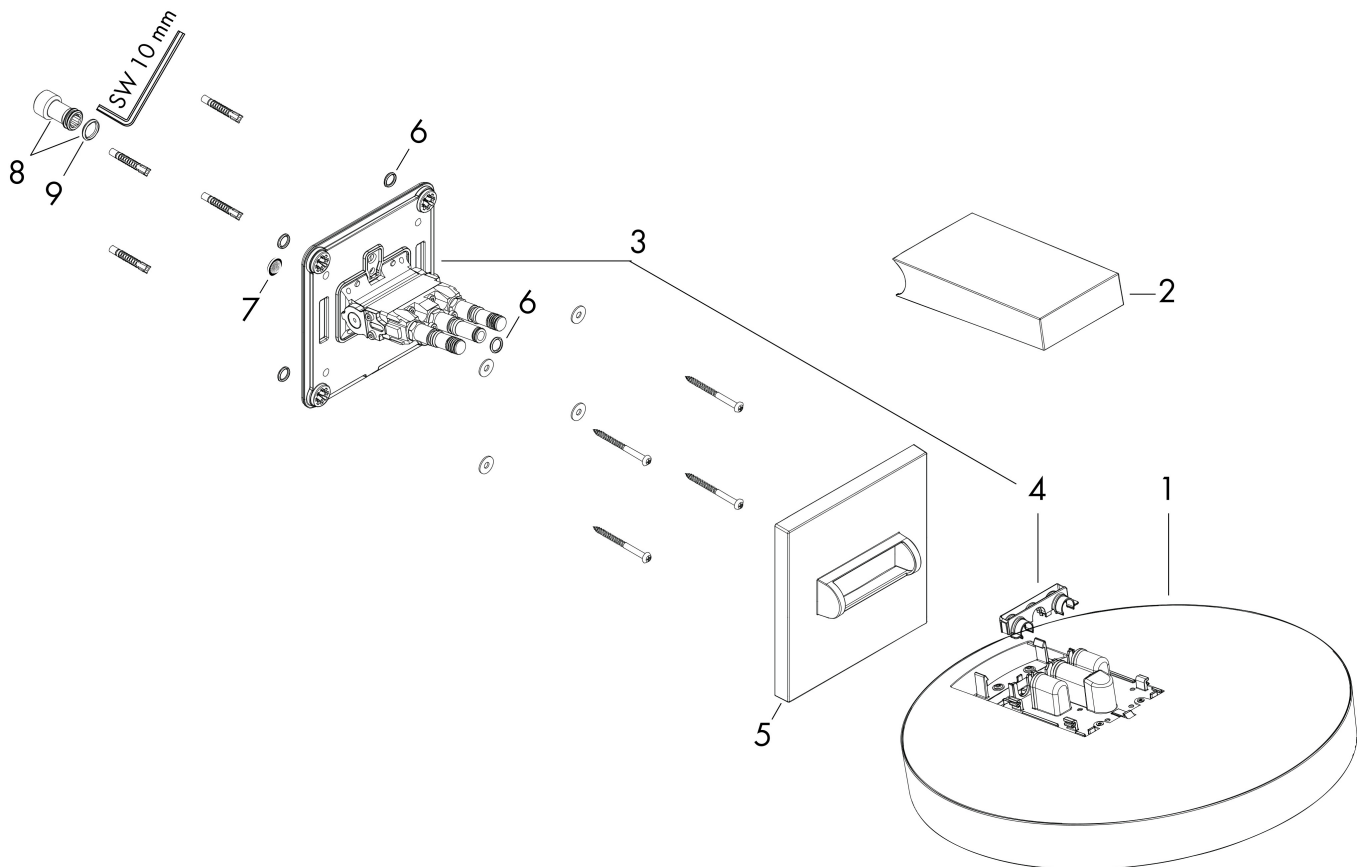

Merk hansgrohe
Artikelnaam **Rainfinity** PowderRain hoofddouche 250 ljet met douche-arm
Art.nr. 26226700
Oppervlakte Mat wit
Netto prijs 1.218,93 EUR

Explosietekening voor bouwjaar: >07/19

Merk hansgrohe
Artikelnaam **Rainfinity** PowderRain hoofddouche 250 ljet met douche-arm
Art.nr. 26226700
Oppervlakte Mat wit
Netto prijs 1.218,93 EUR

Onderdelen voor bouwjaar: >07/19

Pos	Beschrijving	Art.nr.	Prijs
1	Hoofddouche	93664700	450,60
2	afdekkap	93524700	49,10
3	funktieblok compl.	94677000	491,20
4	klemhaak	93525000	10,40
5	rozet	93523700	60,90
6	O-ring 9x2	98119000	3,00
7	zeefdichting	93774000	7,70
8	aansluiting	94673000	40,60
9	O-ring 13x2,5	98428000	3,00