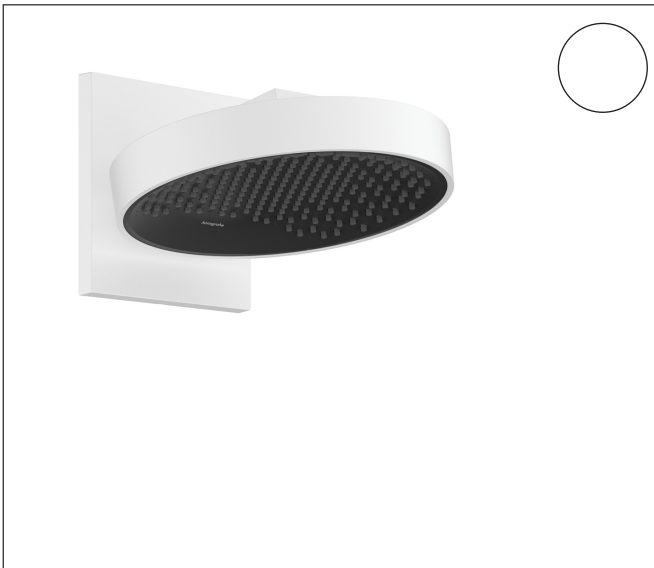

Merk hansgrohe  
 Artikelnaam **Rainfinity** PowderRain hoofddouche 250 ljet met douche-arm  
 Art.nr. 26226700  
 Oppervlakte Mat wit  
 Netto prijs 1.218,93 EUR

## Product foto

## Kenmerken

- bestaat uit: hoofddouche, wandaansluiting
- diameter straalplaat 250 mm
- PowderRain
- doorstroomhoeveelheid PowderRain-straal bij 3 bar: 19 l/min
- functie van: 11,5 l/min
- maximale doorstroomhoeveelheid bij 3 bar: 19 l/min
- voorsprong: 273 mm
- middelste straalshijf: 151 mm
- frame: metaal
- afdekplaat van aluminium
- oppervlak straalplaat: grafiet
- plafonddouche afneembaar voor reiniging
- douchekep is verticaal verstelbaar tussen 10-30°

## Straalsoorten

Merk	hansgrohe
Artikelnaam	<b>Rainfinity</b> PowderRain hoofddouche 250 ljet met douche-arm
Art.nr.	26226700
Oppervlakte	Mat wit
Netto prijs	1.218,93 EUR