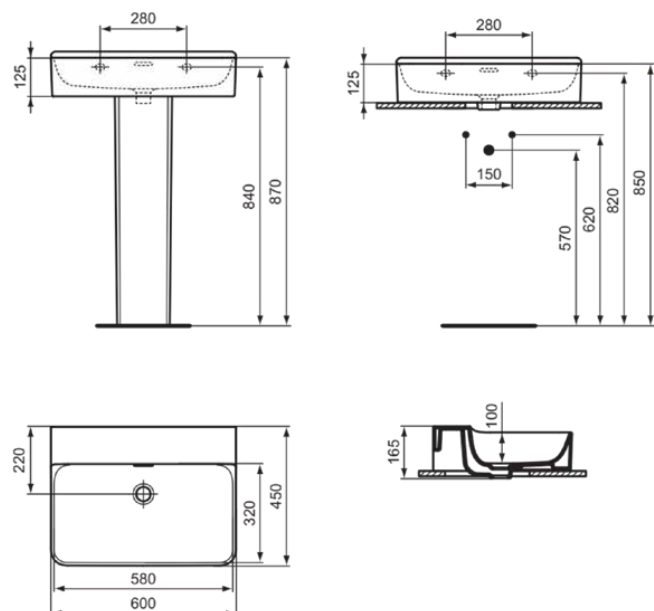

CONCA

T3822MA

CONCA | Wastafel 600x450x165 mm in wit afwerking, zonder kraangat, met overloop | IdealPlus

Afbeelding & technische tekening

Algemene informatie

Productcategorie:	Wastafels
Producttype:	Wastafel
Merk:	Ideal Standard
Collectie:	CONCA
Ontwerper:	Palomba Serafini Associati
Colour:	MA - Wit
Afwerking van het oppervlak:	glanzend
Hoogte (mm):	165
Breedte (mm):	600
Lengte / sprong (mm):	450
Nettogewicht (kg):	17.00
EAN-code:	8014140469087

Kenmerken

IdealPlus

Productnormen & certificeringen

Normen:	EN 14688
Prestatieverklaring classificatie (DoP):	CL 25

Product specificaties

Kleurcode:	MA
Kleuromschrijving:	wit
IdealPlus technologie:	Ja
Geslepen onderzijde:	Ja
Model voor mindervaliden:	Nee
Met kettingoog:	Nee
Materiaal:	Keramisch
Materiaalkwaliteit:	Fine Fireclay
Aantal kraangaten per gebruiksplaats:	0
Aantal gebruiksplaatsen:	1
Overloop zichtbaar:	Ja
PVD technologie:	Nee
Afzetplateau:	Achterkant
Afwerking van het oppervlak:	glanzend
Type overloop:	Gleuf
Met rugwand:	Nee
Met afvoerplug:	Nee
Met overloop:	Ja
Met sifon:	Nee
Inclusief bevestigingsmateriaal:	Nee
Bevestigingswijze:	Wand

CONCA

T3822MA

CONCA | Wastafel 600x450x165 mm in wit afwerking, zonder kraangat, met overloop | IdealPlus

Aanbevolen zaagmal:

TT0299724

Uw lokale contact:

België • Belgique

Ideal Standard Produktions-GmbH
Corporate Village - Frame 21 Building
Da Vincilaan 2
B-1935 Zaventem
☎ +32 2 325 66 00
☎ +32 2 325 66 01
🌐 www.idealstandard.be