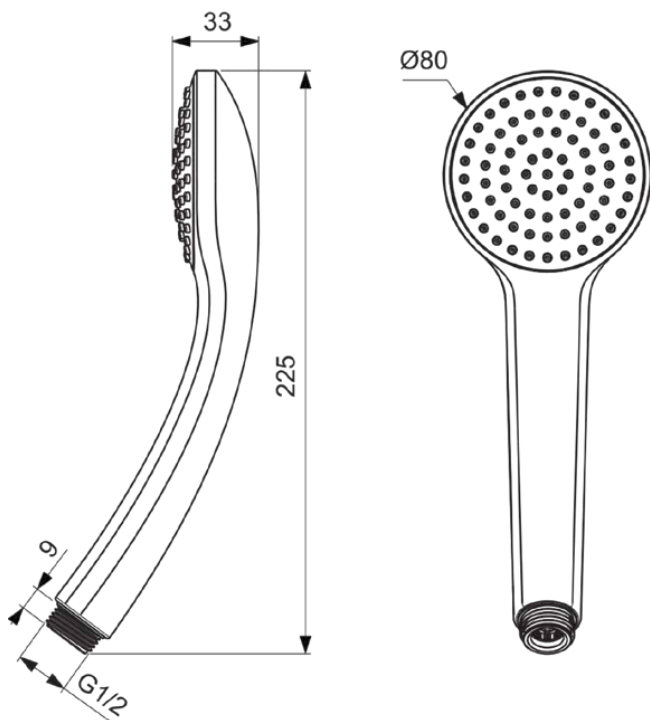

IDEALRAIN

B9400AA

IDEALRAIN | 1-functie handdouche 80x225 mm in chroom afwerking, 8 l/min (3 bar) | Easy-grip, WRAS, Easy clean noppen, Ecoflow

Afbeelding & technische tekening

Algemene informatie

Productcategorie:	Handdouches
Producttype:	1-functie handdouche
Merk:	Ideal Standard
Collectie:	IDEALRAIN
Ontwerper:	Artefakt
Colour:	AA - Chroom
Afwerking van het oppervlak:	glanzend
Hoogte (mm):	225
Breedte (mm):	80
Bevestigingswijze:	Koppelingsmoer
Nettogewicht (kg):	0.13
EAN-code:	3800861023111

Kenmerken

	Easy-grip		WRAS
	Easy clean noppen		Ecoflow

Downloads

- [Declaration of Conformity](#)
- [Installation Guide](#)

Productnormen & certificeringen

Naam van het WRAS-certificaat:	2201077
Naam van het ACS-certificaat:	24 ACC LY 190
Naam van het BGCC-certificaat:	14-NURVSPSRB-4112

Product specificaties

Instelbare straalsoorten:	Nee
Aantal straalsoorten:	1
Kleurcode:	AA
Kleuromschrijving:	chroom
Gemakkelijk te reinigen noppen:	Ja
Kappersontwerp:	Nee
Maximale volumestroom bij 3 bar (l/min):	8
Maximale volumestroom bij 3 bar (l/min) voor alle uitgangen:	8
Max. debiet bij 3 bar (l) voor handdouche:	8
Navigo-technologie:	Nee
PVD technologie:	Nee
SmartShine:	Ja
Oppervlakte dekking:	verchromd

IDEALRAIN

B9400AA

IDEALRAIN | 1-functie handdouche 80x225 mm in chroom afwerking, 8 l/min (3 bar) | Easy-grip, WRAS, Easy clean noppen, Ecoflow

Product specificaties

Afwerking van het oppervlak:	glanzend
Type straalsoort(en):	Regen
Waterbesparend:	Ja
Met volumestroombegrenzer:	Ja
Met snelkoppeling:	Nee
Met verwijderbare zeef:	Nee
Met doucheslang:	Nee
Met wandbeugel:	Nee
Bevestigingswijze:	Koppelingsmoer
Met terugslagklep:	Nee