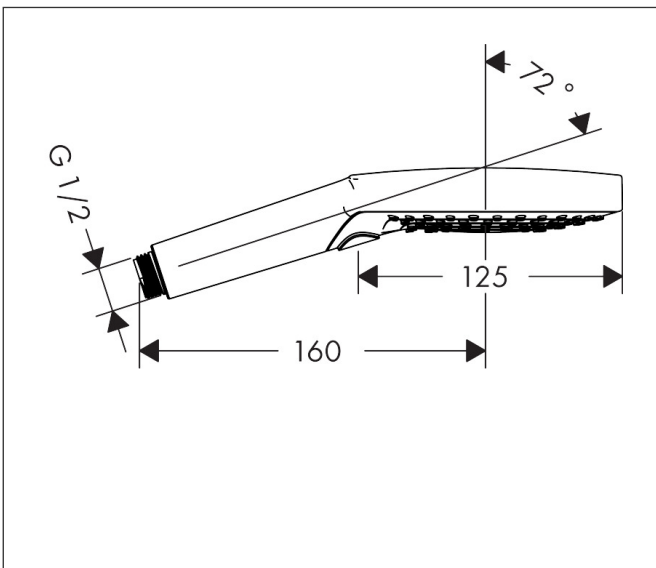

Merk hansgrohe
 Artikelnaam **Raindance Select S** handdouche 120 3jet
 Art.nr. 26530700
 Oppervlakte Mat wit
 Netto prijs 166,88 EUR

Product foto

Kenmerken

- diameter douchekop 120 mm
- Rain, RainAir volle zachte regenstraal, Whirl intensieve massagestraal
- handige straalkeuze via Select-knop
- maximale doorstroomhoeveelheid bij 3 bar: 15 l/min
- functie van: 8,8 l/min
- met interne watervoering
- afspoelbare filtering

Maat tekeningen

Technologie

Straalsoorten

Certificaat

Merk hansgrohe
 Artikelnaam **Raindance Select S** handdouche 120 3jet
 Art.nr. 26530700
 Oppervlakte Mat wit
 Netto prijs 166,88 EUR

Stroomschema

De verbruikswaarden werden in overeenstemming met de praktijk met de bijbehorende armaturen (thermostaat/mengkraan/inbouwventiel) gemeten.

Onderdelen voor bouwjaar: >04/20

Pos	Beschrijving	Art.nr.	Prijs
1	filter	97708000	4,80
2	afvoeraansluiting	93089000	12,70