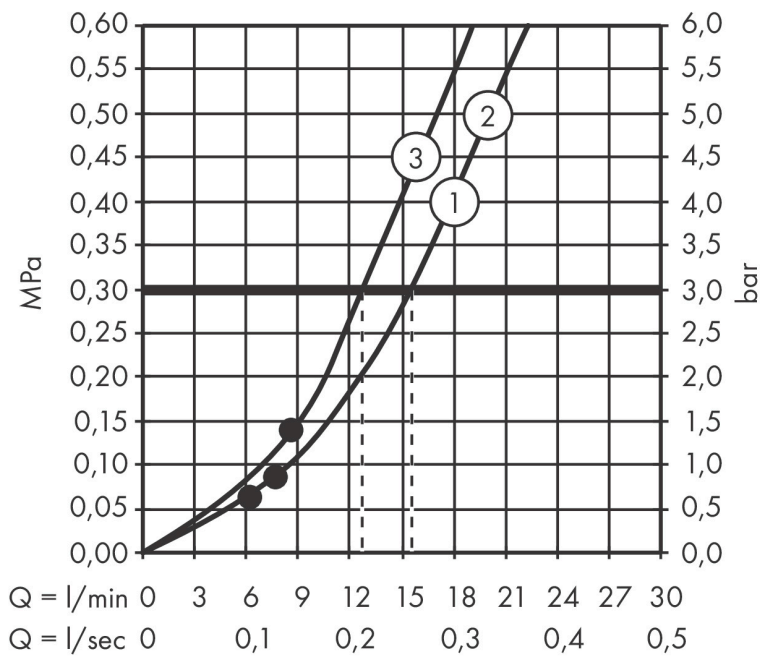

Merk hansgrohe
 Artikelnaam **Raindance Select S** handdouche 120 3jet
 Art.nr. 26530700
 Oppervlakte Mat wit
 Netto prijs 166,88 EUR

Product foto

Kenmerken

- diameter douchekop 120 mm
- Rain, RainAir volle zachte regenstraal, Whirl intensieve massagestraal
- handige straalkeuze via Select-knop
- maximale doorstroomhoeveelheid bij 3 bar: 15 l/min
- functie van: 8,8 l/min
- met interne watervoering
- afspoelbare filtering

Maat tekeningen

Technologie

Straalsoorten

Certificaat

Merk hansgrohe
 Artikelnaam **Raindance Select S** handdouche 120 3jet
 Art.nr. 26530700
 Oppervlakte Mat wit
 Netto prijs 166,88 EUR

Stroomschema

De verbruikswaarden werden in overeenstemming met de praktijk met de bijbehorende armaturen (thermostaat/mengkraan/inbouwventiel) gemeten.

Merk	hansgrohe
Artikelnaam	Raindance Select S handdouche 120 3jet
Art.nr.	26530700
Oppervlakte	Mat wit
Netto prijs	166,88 EUR

Explosietekening voor bouwjaar: >04/20

Merk hansgrohe
 Artikelnaam **Raindance Select S** handdouche 120 3jet
 Art.nr. 26530700
 Oppervlakte Mat wit
 Netto prijs 166,88 EUR