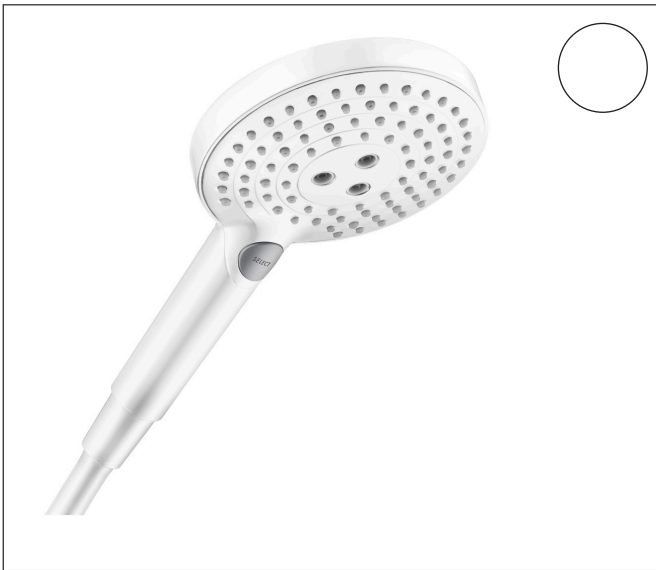

Merk hansgrohe
 Artikelnaam **Raindance Select S** handdouche 120 3jet
 Art.nr. 26530700
 Oppervlakte Mat wit
 Netto prijs 166,88 EUR

Product foto

Kenmerken

- diameter douchekop 120 mm
- Rain, RainAir volle zachte regenstraal, Whirl intensieve massagestraal
- handige straalkeuze via Select-knop
- maximale doorstroomhoeveelheid bij 3 bar: 15 l/min
- functie van: 8,8 l/min
- met interne watervoering
- afspoelbare filtering

Maat tekeningen

Technologie

Straalsoorten

Certificaat

Merk hansgrohe
 Artikelnaam **Raindance Select S** handdouche 120 3jet
 Art.nr. 26530700
 Oppervlakte Mat wit
 Netto prijs 166,88 EUR

Stroomschema

De verbruikswaarden werden in overeenstemming met de praktijk met de bijbehorende armaturen (thermostaat/mengkraan/inbouwventiel) gemeten.

Merk	hansgrohe
Artikelnaam	Raindance Select S handdouche 120 3jet
Art.nr.	26530700
Oppervlakte	Mat wit
Netto prijs	166,88 EUR

Explosietekening voor bouwjaar: >04/20

Merk hansgrohe
 Artikelnaam **Raindance Select S** handdouche 120 3jet
 Art.nr. 26530700
 Oppervlakte Mat wit
 Netto prijs 166,88 EUR

Onderdelen voor bouwjaar: >04/20

Pos	Beschrijving	Art.nr.	Prijs
1	filter	97708000	4,80
2	afvoeraansluiting	93089000	12,70