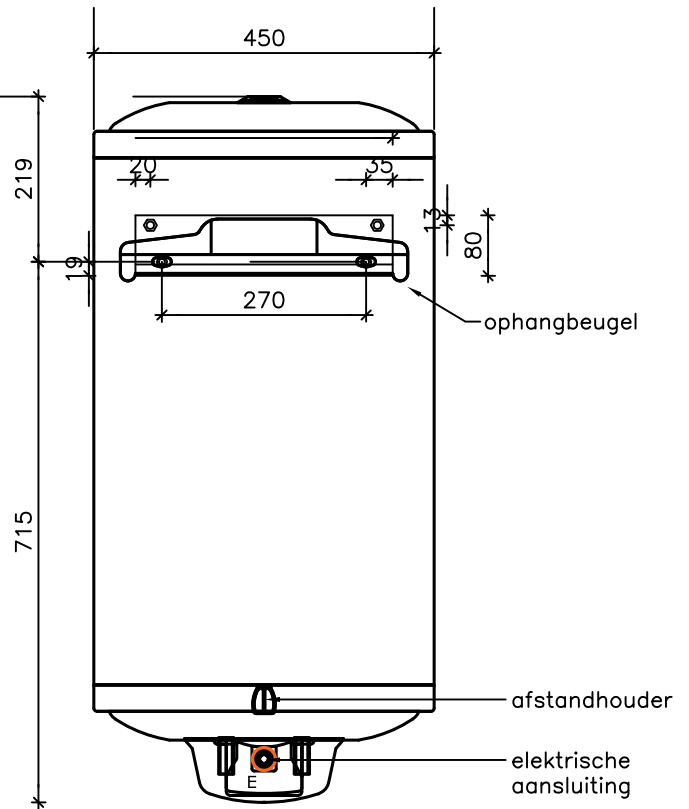

E-SMART BOILER 50L

- Koudwateraansluiting 1/2" bu (onderzijde)
- Warmwateraansluiting 1/2" bu (onderzijde)
- Elektrische kabelaansluiting (achterzijde)

Alle maten in millimeters.

Minimaal benodigde ruimte onder boiler ivm service/ onderhoud= 300mm

Alle maten in millimeters.

Minimaal benodigde ruimte onder boiler ivm service/ onderhoud= 300mm

Model	E-SMART BOILER MET OPTIONELE BEUGEL
Typen	80 LITER
Fabrikant	Masterwatt B.V.

Voltage	230V
Formaat	A4
Schaal	1 : 10

Datum	10-08-2018
wijz. a	17-03-2021
wijz. b	15-01-2024

vooraanzicht

achteraanzicht

bovenaanzicht

zij aanzicht R

E-SMART BOILER 100L

- Koudwateraansluiting 1/2" bu (onderzijde)
- Warmwateraansluiting 1/2" bu (onderzijde)
- Elektrische kabelaansluiting (achterzijde)

Alle maten in millimeters.

Minimaal benodigde ruimte onder boiler ivm service/ onderhoud= 300mm

Model
E-SMART BOILER MET OPTIONELE BEUGEL

Typen
100 LITER

Fabrikant
Masterwatt B.V.

Voltage
230V

Formaat
A4

Schaal
1 : 10