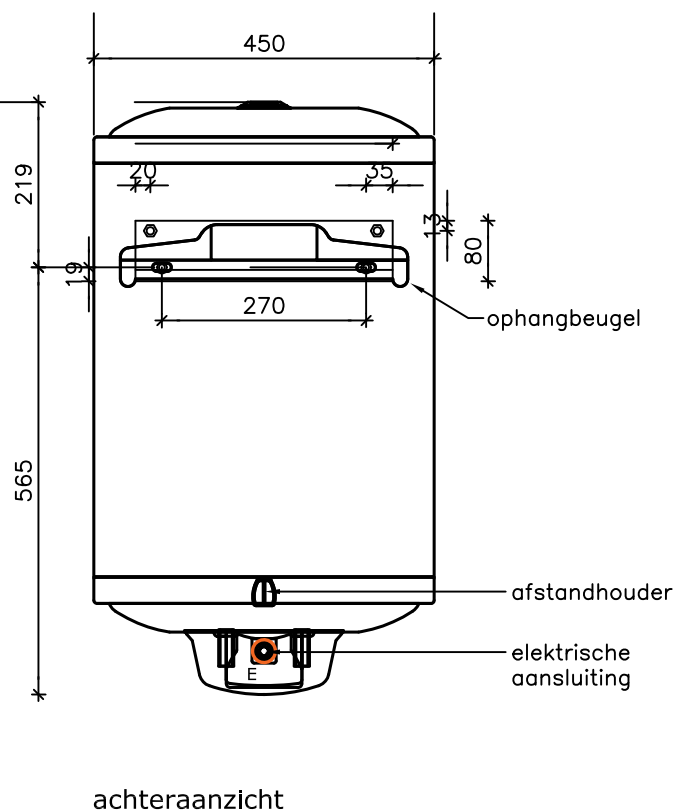

E-SMART BOILER 50L

- Koudwateraansluiting 1/2" bu (onderzijde)
- Warmwateraansluiting 1/2" bu (onderzijde)
- Elektrische kabelaansluiting (achterzijde)

Alle maten in millimeters.

Minimaal benodigde ruimte onder boiler ivm service/ onderhoud= 300mm

Model	E-SMART BOILER MET OPTIONELE BEUGEL
Typen	50 LITER
Fabrikant	Masterwatt B.V.

Voltage	230V
Formaat	A4
Schaal	1 : 10

Datum	10-08-2018
wijz. a	17-03-2021
wijz. b	15-01-2024

E-SMART BOILER 80L

- Koudwateraansluiting 1/2" bu (onderzijde)
- Warmwateraansluiting 1/2" bu (onderzijde)
- Elektrische kabelaansluiting (achterzijde)

Alle maten in millimeters.

Minimaal benodigde ruimte onder boiler ivm service/ onderhoud= 300mm

Model	E-SMART BOILER MET OPTIONELE BEUGEL
Typen	80 LITER
Fabrikant	Masterwatt B.V.

Voltage	230V
Formaat	A4
Schaal	1 : 10

Alle maten in millimeters.

Minimaal benodigde ruimte onder boiler ivm service/ onderhoud= 300mm

Model
E-SMART BOILER MET OPTIONELE BEUGEL

Typen
100 LITER

Fabrikant
Masterwatt B.V.

Voltage
230V

Formaat
A4

Schaal
1 : 10