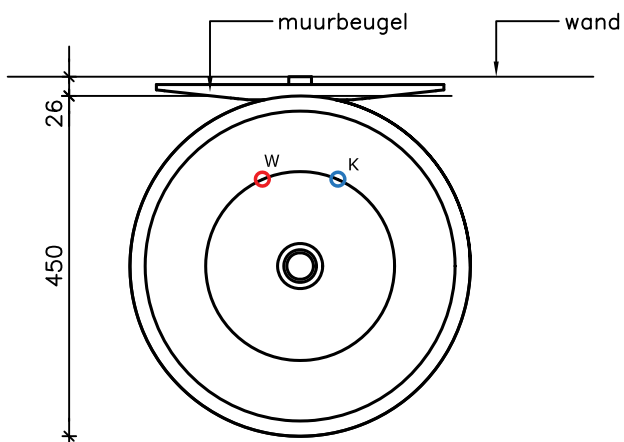

Datum	10-08-2018
wijz. a	17-03-2021
wijz. b	15-01-2024

vooraanzicht

achteraanzicht

bovenaanzicht

zij aanzicht R

E-SMART BOILER 100L

- Koudwateraansluiting 1/2" bu (onderzijde)
- Warmwateraansluiting 1/2" bu (onderzijde)
- Elektrische kabelaansluiting (achterzijde)

Alle maten in millimeters.

Minimaal benodigde ruimte onder boiler ivm service/ onderhoud= 300mm

Model
E-SMART BOILER MET OPTIONELE BEUGEL

Typen
100 LITER

Fabrikant
Masterwatt B.V.

Voltage
230V

Formaat
A4

Schaal
1 : 10