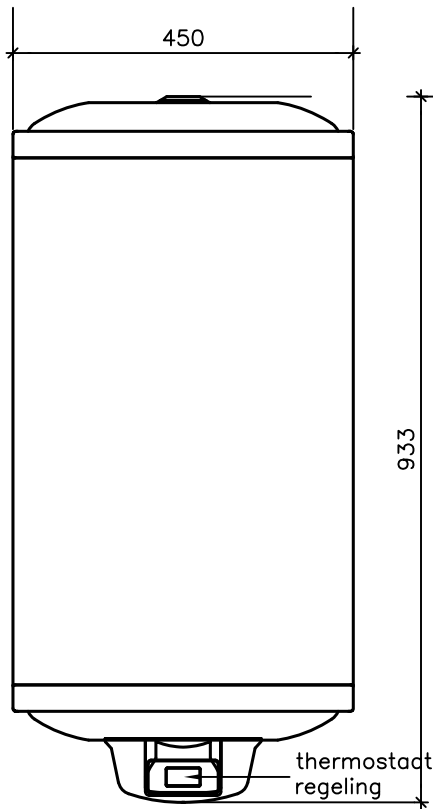

E-SMART BOILER 50L

- Koudwateraansluiting 1/2" bu (onderzijde)
- Warmwateraansluiting 1/2" bu (onderzijde)
- Elektrische kabelaansluiting (achterzijde)

Alle maten in millimeters.

Minimaal benodigde ruimte onder boiler ivm service/ onderhoud= 300mm

Alle maten in millimeters.

Minimaal benodigde ruimte onder boiler ivm service/ onderhoud= 300mm

Model	E-SMART BOILER MET OPTIONELE BEUGEL
Typen	80 LITER
Fabrikant	Masterwatt B.V.

Voltage	230V
Formaat	A4
Schaal	1 : 10

Datum	10-08-2018
wijz. a	17-03-2021
wijz. b	15-01-2024

vooraanzicht

achteraanzicht

bovenaanzicht

zij aanzicht R

E-SMART BOILER 100L

- Koudwateraansluiting 1/2" bu (onderzijde)
- Warmwateraansluiting 1/2" bu (onderzijde)
- Elektrische kabelaansluiting (achterzijde)

Alle maten in millimeters.

Minimaal benodigde ruimte onder boiler ivm service/ onderhoud= 300mm

Model
E-SMART BOILER MET OPTIONELE BEUGEL

Typen
100 LITER

Fabrikant
Masterwatt B.V.

Voltage
230V

Formaat
A4

Schaal
1 : 10