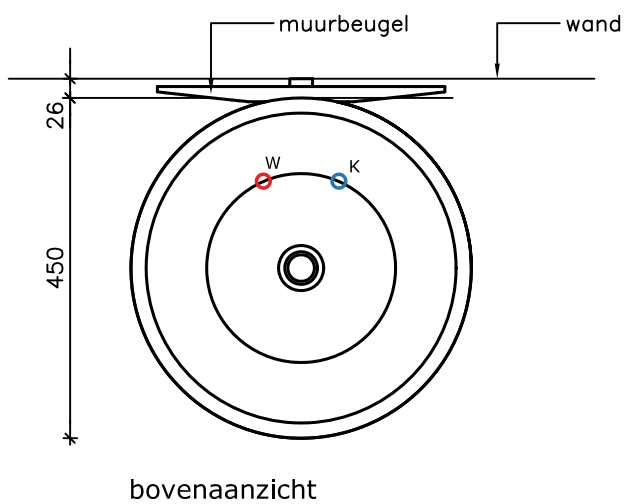

E-SMART BOILER 50L

- Koudwateraansluiting 1/2" bu (onderzijde)
- Warmwateraansluiting 1/2" bu (onderzijde)
- Elektrische kabelaansluiting (achterzijde)

Alle maten in millimeters.

Minimaal benodigde ruimte onder boiler ivm service/ onderhoud= 300mm

Model	E-SMART BOILER MET OPTIONELE BEUGEL
Typen	50 LITER
Fabrikant	Masterwatt B.V.

Voltage	230V
Formaat	A4
Schaal	1 : 10

Datum	10-08-2018
wijz. a	17-03-2021
wijz. b	15-01-2024

E-SMART BOILER 80L

- Koudwateraansluiting 1/2" bu (onderzijde)
- Warmwateraansluiting 1/2" bu (onderzijde)
- Elektrische kabelaansluiting (achterzijde)

Alle maten in millimeters.

Minimaal benodigde ruimte onder boiler ivm service/ onderhoud= 300mm

Model	E-SMART BOILER MET OPTIONELE BEUGEL
Typen	80 LITER
Fabrikant	Masterwatt B.V.

Voltage	230V
Formaat	A4
Schaal	1 : 10