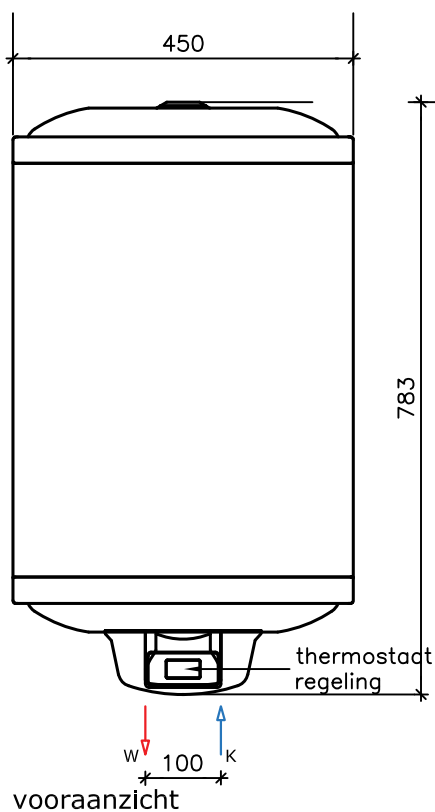

E-SMART BOILER 80L

- Koudwateraansluiting 1/2" bu (onderzijde)
- Warmwateraansluiting 1/2" bu (onderzijde)
- Elektrische kabelaansluiting (achterzijde)

Alle maten in millimeters.

Minimaal benodigde ruimte onder boiler ivm service/ onderhoud= 300mm

Model	E-SMART BOILER MET OPTIONELE BEUGEL
Typen	80 LITER
Fabrikant	Masterwatt B.V.

Voltage	230V
Formaat	A4
Schaal	1 : 10

Datum	10-08-2018
wijz. a	17-03-2021
wijz. b	15-01-2024