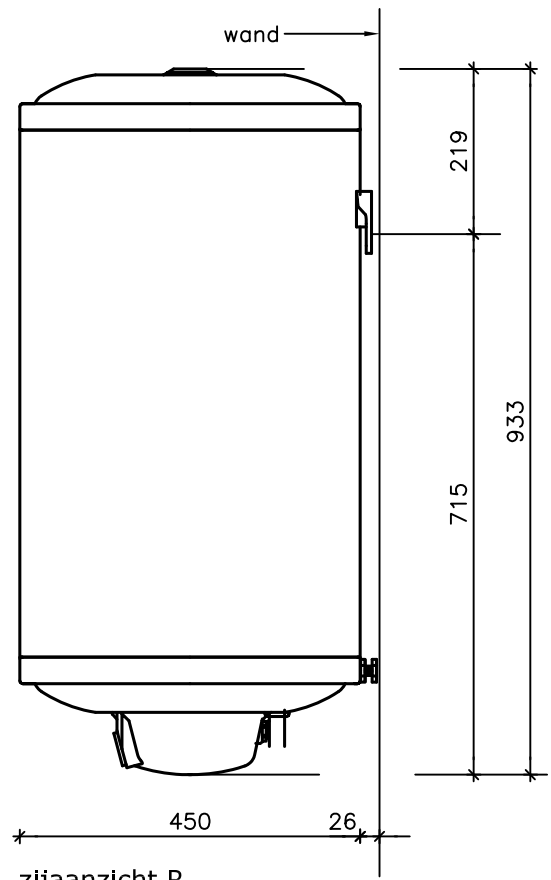

E-SMART BOILER 50L

- Koudwateraansluiting 1/2" bu (onderzijde)
- Warmwateraansluiting 1/2" bu (onderzijde)
- Elektrische kabelaansluiting (achterzijde)

Alle maten in millimeters.

Minimaal benodigde ruimte onder boiler ivm service/ onderhoud= 300mm

Alle maten in millimeters.

Minimaal benodigde ruimte onder boiler ivm service/ onderhoud= 300mm

Model	E-SMART BOILER MET OPTIONELE BEUGEL
Typen	80 LITER
Fabrikant	Masterwatt B.V.

Voltage	230V
Formaat	A4
Schaal	1 : 10

Datum	10-08-2018
wijz. a	17-03-2021
wijz. b	15-01-2024

vooraanzicht

achteraanzicht

bovenaanzicht

zij aanzicht R

E-SMART BOILER 100L

- Koudwateraansluiting 1/2" bu (onderzijde)
- Warmwateraansluiting 1/2" bu (onderzijde)
- Elektrische kabelaansluiting (achterzijde)

Alle maten in millimeters.

Minimaal benodigde ruimte onder boiler ivm service/ onderhoud= 300mm

Model
E-SMART BOILER MET OPTIONELE BEUGEL

Typen
100 LITER

Fabrikant
Masterwatt B.V.

Voltage
230V

Formaat
A4

Schaal
1 : 10