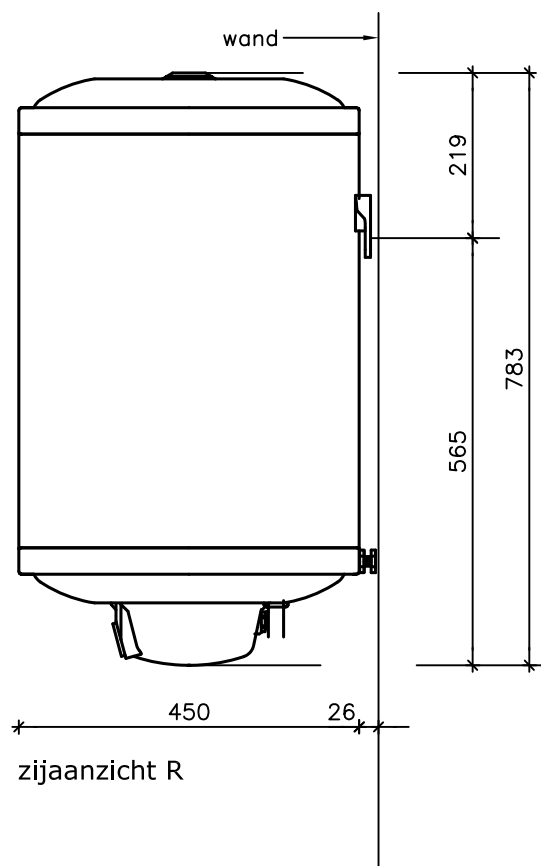

E-SMART BOILER 80L

- Koudwateraansluiting 1/2" bu (onderzijde)
- Warmwateraansluiting 1/2" bu (onderzijde)
- Elektrische kabelaansluiting (achterzijde)

Alle maten in millimeters.

Minimaal benodigde ruimte onder boiler ivm service/ onderhoud= 300mm

Model	E-SMART BOILER MET OPTIONELE BEUGEL
Typen	80 LITER
Fabrikant	Masterwatt B.V.

Voltage	230V
Formaat	A4
Schaal	1 : 10

Datum	10-08-2018
wijz. a	17-03-2021
wijz. b	15-01-2024