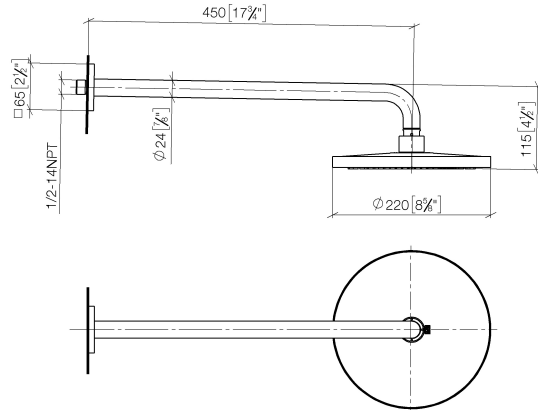

28 645 670

- Regenbrause Ø 220 mm
- Material Regenbrause: Kunststoff
- PURE RAIN, Durchfluss max. 9 l/min (bei 3 Bar)
- Funktion ab: 8 l/min
- mit Leerlauf-Funktion
- mit Antikalk-System

**Technische Daten:**

- Ausladung 450 mm
- Rosette 65 x 65 mm
- Anschluss 1/2"

**Hinweise:**

	Gold gebürstet (PVD)	28 645 670-37
	Chrom	28 645 670-00
	Dark Chrome	28 645 670-19
	Light Gold (PVD)	28 645 670-26
	Light Gold gebürstet (PVD)	28 645 670-27
	Schwarz matt	28 645 670-33
	Bronze gebürstet (PVD)	28 645 670-42
	Chrom gebürstet	28 645 670-93
	Dark Platinum gebürstet	28 645 670-99

28 645 670  
mm [inches]

**Durchflussdiagramm**

28 645 670

Ersatzteile für die  
anderen  
Oberflächenvarianten  
finden Sie hier:  
Chrom