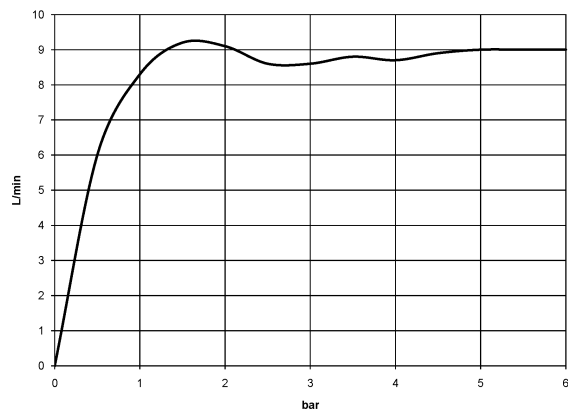

28 645 670

- Regenbrause Ø 220 mm
- Material Regenbrause: Kunststoff
- PURE RAIN, Durchfluss max. 9 l/min (bei 3 Bar)
- Funktion ab: 8 l/min
- mit Leerlauf-Funktion
- mit Antikalk-System

**Technische Daten:**

- Ausladung 450 mm
- Rosette 65 x 65 mm
- Anschluss 1/2"

**Hinweise:**

	Gold gebürstet (PVD)	28 645 670-37
	Chrom	28 645 670-00
	Dark Chrome	28 645 670-19
	Light Gold (PVD)	28 645 670-26
	Light Gold gebürstet (PVD)	28 645 670-27
	Schwarz matt	28 645 670-33
	Bronze gebürstet (PVD)	28 645 670-42
	Chrom gebürstet	28 645 670-93
	Dark Platinum gebürstet	28 645 670-99

28 645 670  
mm [inches]

**Durchflussdiagramm**

28 645 670

Ersatzteile für die  
anderen  
Oberflächenvarianten  
finden Sie hier:  
Chrom