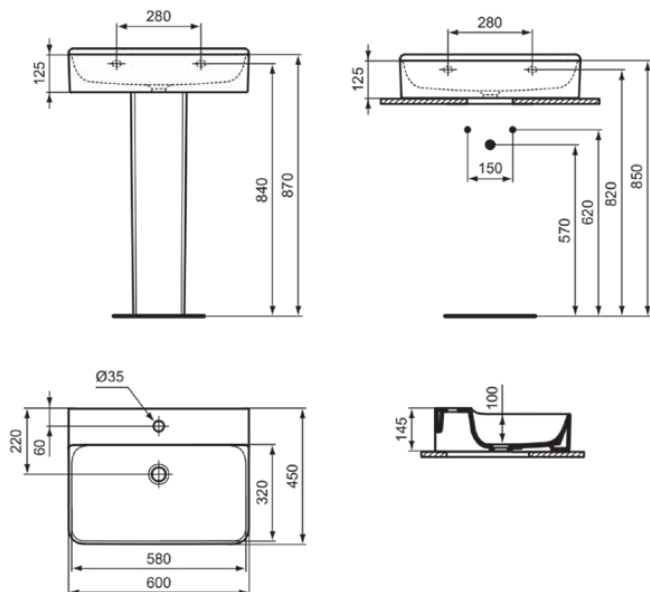

CONCA

T3823MA

CONCA | Wastafel 600x450x145 mm in wit afwerking, 1 met kraangat, zonder overloop | IdealPlus

Afbeelding & technische tekening

Algemene informatie

Productcategorie:	Wastafels
Producttype:	Wastafel
Merk:	Ideal Standard
Collectie:	CONCA
Ontwerper:	Palomba Serafini Associati
Colour:	MA - Wit
Afwerking van het oppervlak:	glanzend
Hoogte (mm):	145
Breedte (mm):	600
Lengte / sprong (mm):	450
Nettogewicht (kg):	17.00
EAN-code:	8014140469094

Kenmerken

IdealPlus

Productnormen & certificeringen

Normen:	EN 14688
Prestatieverklaring classificatie (DoP):	CL 00

Product specificaties

Kleurcode:	MA
Kleuromschrijving:	wit
IdealPlus technologie:	Ja
Geslepen onderzijde:	Ja
Model voor mindervaliden:	Nee
Met kettingoog:	Nee
Materiaal:	Keramisch
Materiaalkwaliteit:	Fine Fireclay
Aantal kraangaten per gebruiksplaats:	1
Aantal gebruiksplaatsen:	1
Overloop zichtbaar:	Nee
PVD technologie:	Nee
Afzetplateau:	Achterkant
Afwerking van het oppervlak:	glanzend
Positie kraangat:	Midden
Met rugwand:	Nee
Met afvoerplug:	Nee
Met overloop:	Nee
Met sifon:	Nee
Bevestigingswijze:	Wand