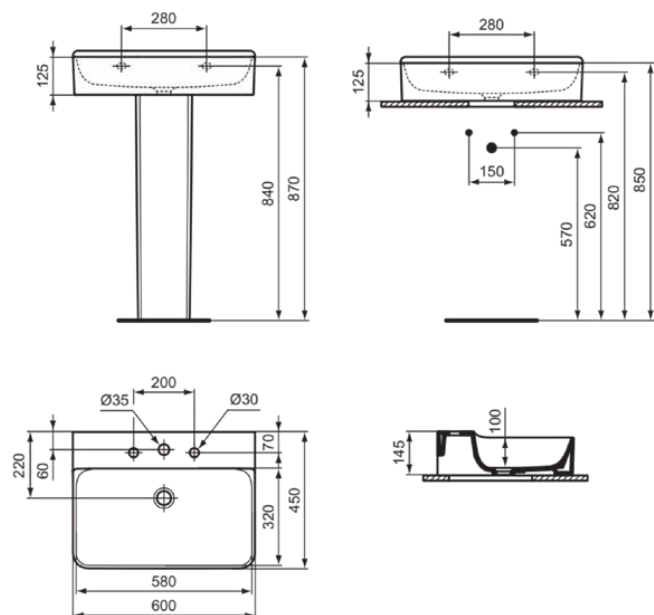

## T382401

CONCA | Wastafel 600x450x145 mm in glanzend wit afwerking, 3 met kraangaten, zonder overloop

### Algemene informatie

|                              |                            |
|------------------------------|----------------------------|
| Productcategorie:            | Wastafels                  |
| Producttype:                 | Wastafel                   |
| Merk:                        | Ideal Standard             |
| Collectie:                   | CONCA                      |
| Ontwerper:                   | Palomba Serafini Associati |
| Colour:                      | 01 - Glanzend Wit          |
| Afwerking van het oppervlak: | glanzend                   |
| Hoogte (mm):                 | 145                        |
| Breedte (mm):                | 600                        |
| Lengte / sprong (mm):        | 450                        |
| Nettogewicht (kg):           | 17.00                      |
| EAN-code:                    | 8014140458388              |