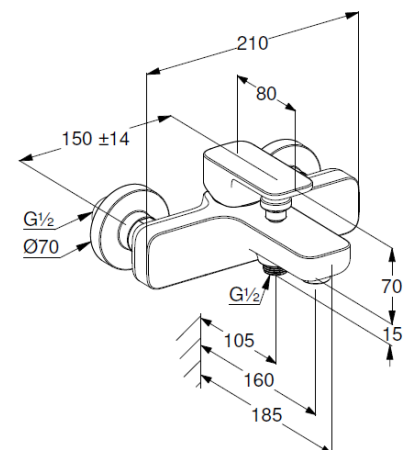

Technische Daten/ Technical Data

KLUDI RENON

Wannenfüll-und Brause-Einhandmischer
DN 15

Artikel- Nr.: 42691N275

Oberfläche:
N2 Brushed Gunmetal PVD

Artikeltext

Hersteller KLUDI GmbH & Co. KG

Typ: KLUDI RENON

Wannenfüll-und Brause-Einhandmischer

Artikel- Nr.: 42691N275

Wannenfüll-und Brause-Armatur

Einhebelmischer

Wandmontage

autom. Umstellung: Brause/Wanne

geschlossener Hebel, Metall

Strahlregler M24

eigensicher gegen Rückfließen

Brauseabgang G1/2

Keramik-Kartusche mit Heißwasserbegrenzung

Durchflussmenge Wanne bei 3 bar 20 l/min.

Durchflussmenge Brause bei 3 bar 18 l/min.

S-Anschlüsse G1/2 x G3/4

Produktabbildung/ Product picture

Maßzeichnung/ Dimensional drawing

Durchfluss/ Flow rate