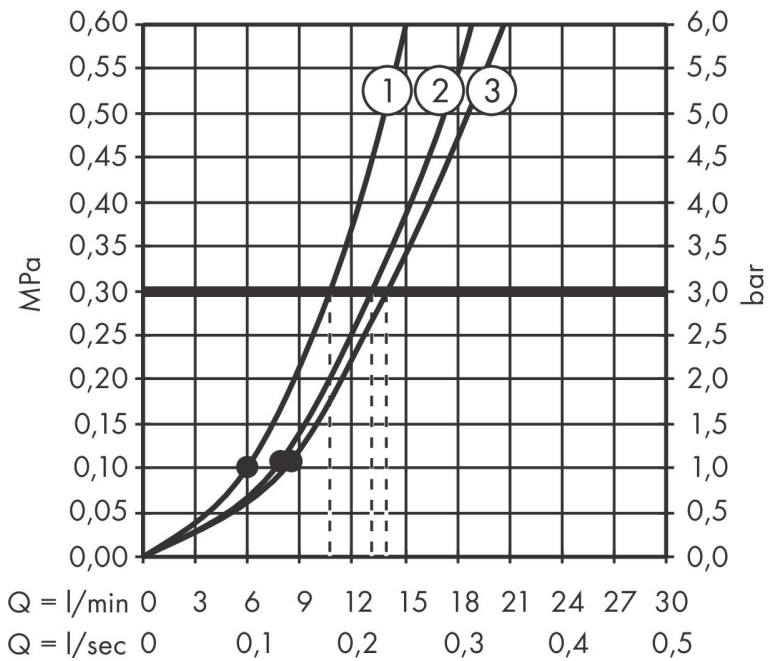

Merk hansgrohe
 Artikelnaam **Rainfinity** handdouche 130 3jet
 Art.nr. 26864140
 Oppervlakte Brushed Bronze
 Netto prijs 188,40 EUR

Product foto

Kenmerken

- diameter douchekop 132 mm
- PowderRain, Intense PowderRain, MonoRain
- handige straalkeuze via Select-knop
- maximale doorstroomhoeveelheid bij 3 bar: 14 l/min
- functie van: 5,7 l/min
- met interne watervoering
- afspoelbare filterring

Maat tekeningen

Technologie

Straalsoorten

Certificaat

Merk hansgrohe
 Artikelnaam **Rainfinity** handdouche 130 3jet
 Art.nr. 26864140
 Oppervlakte Brushed Bronze
 Netto prijs 188,40 EUR

Stroomschema

De verbruikswaarden werden in overeenstemming met de praktijk met de bijbehorende armaturen (thermostaat/mengkraan/inbouwventiel) gemeten.