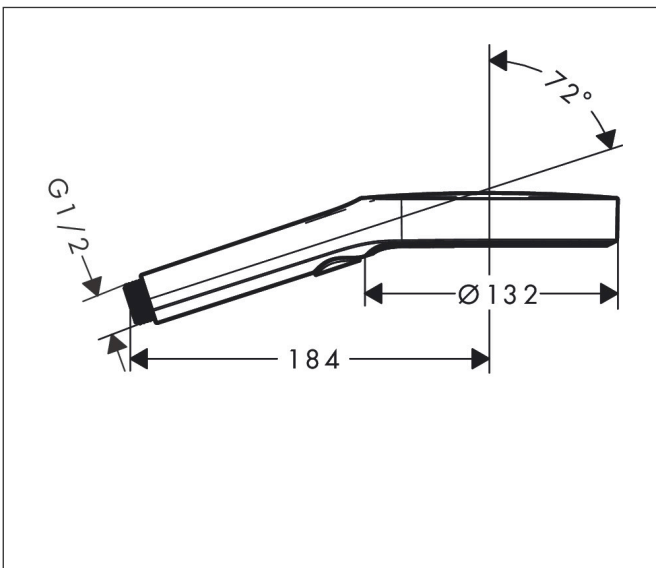

Merk hansgrohe
 Artikelnaam **Rainfinity** handdouche 130 3jet
 Art.nr. 26864140
 Oppervlakte Brushed Bronze
 Netto prijs 188,40 EUR

Product foto

Kenmerken

- diameter douchekop 132 mm
- PowderRain, Intense PowderRain, MonoRain
- handige straalkeuze via Select-knop
- maximale doorstroomhoeveelheid bij 3 bar: 14 l/min
- functie van: 5,7 l/min
- met interne watervoering
- afspoelbare filterring

Maat tekeningen

Technologie

Straalsoorten

Certificaat

Merk hansgrohe
 Artikelnaam **Rainfinity** handdouche 130 3jet
 Art.nr. 26864140
 Oppervlakte Brushed Bronze
 Netto prijs 188,40 EUR

Stroomschema

De verbruikswaarden werden in overeenstemming met de praktijk met de bijbehorende armaturen (thermostaat/mengkraan/inbouwventiel) gemeten.

Merk hansgrohe
Artikelnaam **Rainfinity** handdouche 130 3jet
Art.nr. 26864140
Oppervlakte Brushed Bronze
Netto prijs 188,40 EUR

Explosietekening voor bouwjaar: >01/21

Merk hansgrohe
Artikelnaam **Rainfinity** handdouche 130 3jet
Art.nr. 26864140
Oppervlakte Brushed Bronze
Netto prijs 188,40 EUR