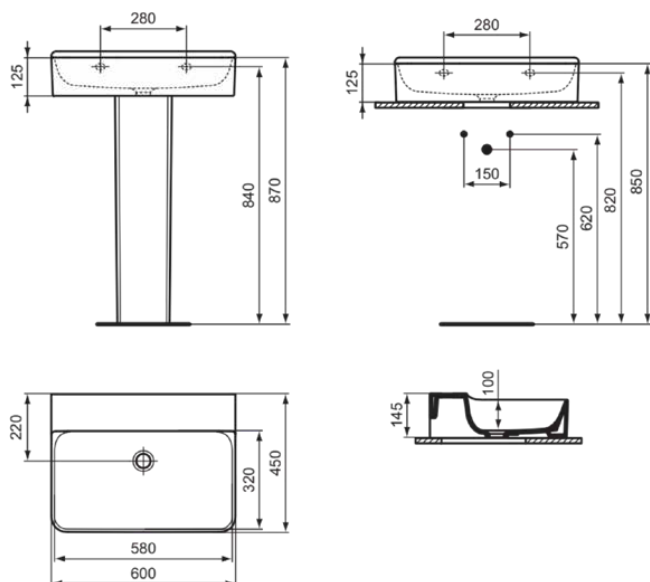

CONCA

T382501

CONCA | Wastafel 600x450x145 mm in glanzend wit afwerking, zonder kraangat, zonder overloop

Afbeelding & technische tekening

Algemene informatie

Productcategorie:	Wastafels
Producttype:	Wastafel
Merk:	Ideal Standard
Collectie:	CONCA
Ontwerper:	Palomba Serafini Associati
Colour:	01 - Glanzend Wit
Afwerking van het oppervlak:	glanzend
Hoogte (mm):	145
Breedte (mm):	600
Lengte / sprong (mm):	450
Nettogewicht (kg):	17.00
EAN-code:	8014140458395

Productnormen & certificeringen

Normen:	EN 14688
Prestatieverklaring classificatie (DoP):	CL 00

Product specificaties

Kleurcode:	01
Kleuomschrijving:	glanzend wit
Geslepen onderzijde:	Ja
Model voor mindervaliden:	Nee
Met kettingoog:	Nee
Materiaal:	Keramisch
Materiaalkwaliteit:	Fine Fireclay
Aantal kraangaten per gebruiksplaats:	0
Aantal gebruiksplaatsen:	1
Overloop zichtbaar:	Nee
PVD technologie:	Nee
Afzetplateau:	Achterkant
Afwerking van het oppervlak:	glanzend
Met rugwand:	Nee
Met afvoerplug:	Nee
Met overloop:	Nee
Met sifon:	Nee
Inclusief bevestigingsmateriaal:	Nee
Bevestigingswijze:	Wand
Aanbevolen zaagmal:	TT0299724