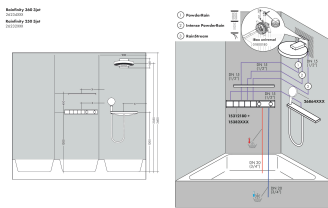

Merk hansgrohe
Artikelnaam **Rainfinity** PowderRain hoofddouche 360 3jet met douche-arm
Art.nr. 26234700
Oppervlakte Mat wit
Netto prijs 1.925,53 EUR

reddot award 2019
best of the best

Installatievoorbeelden

i Afmetingen kunnen variëren vanwege keramische toleranties die verband houden met het productieproces.