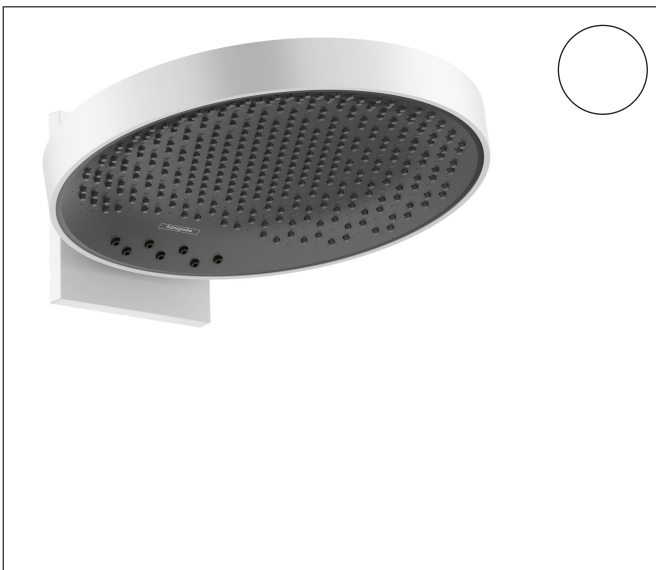

Merk hansgrohe
 Artikelnaam **Rainfinity** PowderRain hoofddouche 360 3jet met douche-arm
 Art.nr. 26234700
 Oppervlakte Mat wit
 Netto prijs 1.925,53 EUR

Product foto

Kenmerken

- bestaat uit: hoofddouche, wandaansluiting
- diameter straalplaat 360 mm
- PowderRain, Intense PowderRain, RainStream brede waterval-straal
- doorstroomhoeveelheid PowderRain-straal bij 3 bar: 20 l/min
- doorstroomhoeveelheid Intense PowderRain bij 3 bar: 18 l/min
- functie van: 12,2 l/min
- maximale doorstroomhoeveelheid bij 3 bar: 28,1 l/min
- voorsprong: 381 mm
- middelste straalshijf: 205 mm
- frame: metaal
- afdekplaat van aluminium
- oppervlak straalplaat: grafiet
- plafonddouche afneembaar voor reiniging
- douchekop is verticaal verstelbaar tussen 10-30°
- bediening van de 3 straalzones met 3 stopkranen of een omstelkraan met 3 uitgangen - zie montagehandleiding voor aansluitmogelijkheden

Maat tekeningen

Technologie

Straalsoorten

Merk	hansgrohe
Artikelnaam	Rainfinity PowderRain hoofddouche 360 3jet met douche-arm
Art.nr.	26234700
Oppervlakte	Mat wit
Netto prijs	1.925,53 EUR

Benodigde onderdelen (naar keuze)

Merk hansgrohe
 Artikelnaam **Rainfinity** PowderRain hoofddouche 360 3jet met douche-arm
 Art.nr. 26234700
 Oppervlakte Mat wit
 Netto prijs 1.925,53 EUR

Stroomschema

De verbruikswaarden werden in overeenstemming met de praktijk met de bijbehorende armaturen (thermostaat/mengkraan/inbouwventiel) gemeten.

Merk hansgrohe
 Artikelnaam **Rainfinity** PowderRain hoofddouche 360 3jet met douche-arm
 Art.nr. 26234700
 Oppervlakte Mat wit
 Netto prijs 1.925,53 EUR

reddot award 2019
best of the best

Installatievoorbeelden