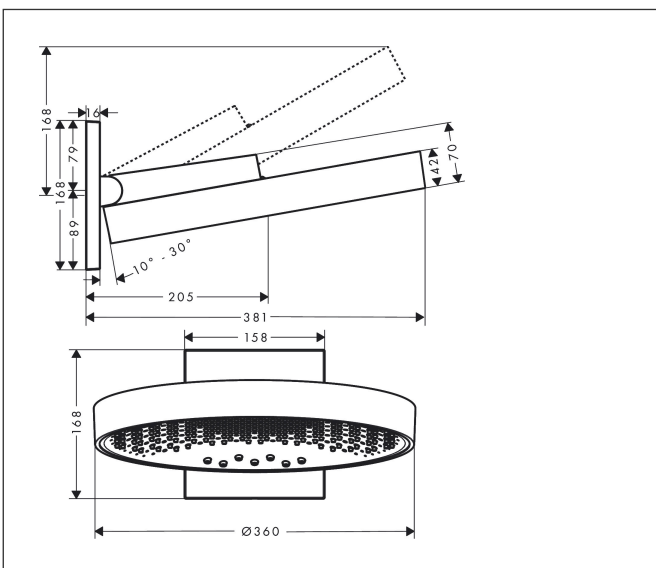

Merk hansgrohe
 Artikelnaam **Rainfinity** PowderRain hoofddouche 360 3jet met douche-arm
 Art.nr. 26234700
 Oppervlakte Mat wit
 Netto prijs 1.925,53 EUR

Product foto

Kenmerken

- bestaat uit: hoofddouche, wandaansluiting
- diameter straalplaat 360 mm
- PowderRain, Intense PowderRain, RainStream brede waterval-straal
- doorstroomhoeveelheid PowderRain-straal bij 3 bar: 20 l/min
- doorstroomhoeveelheid Intense PowderRain bij 3 bar: 18 l/min
- functie van: 12,2 l/min
- maximale doorstroomhoeveelheid bij 3 bar: 28,1 l/min
- voorsprong: 381 mm
- middelste straalshijf: 205 mm
- frame: metaal
- afdekplaat van aluminium
- oppervlak straalplaat: grafiet
- plafonddouche afneembaar voor reiniging
- douchekop is verticaal verstelbaar tussen 10-30°
- bediening van de 3 straalzones met 3 stopkranen of een omstelkraan met 3 uitgangen - zie montagehandleiding voor aansluitmogelijkheden

Maat tekeningen

Technologie

Straalsoorten

Merk	hansgrohe
Artikelnaam	Rainfinity PowderRain hoofddouche 360 3jet met douche-arm
Art.nr.	26234700
Oppervlakte	Mat wit
Netto prijs	1.925,53 EUR

Benodigde onderdelen (naar keuze)

Merk hansgrohe
 Artikelnaam **Rainfinity** PowderRain hoofddouche 360 3jet met douche-arm
 Art.nr. 26234700
 Oppervlakte Mat wit
 Netto prijs 1.925,53 EUR

Stroomschema

De verbruikswaarden werden in overeenstemming met de praktijk met de bijbehorende armaturen (thermostaat/mengkraan/inbouwventiel) gemeten.