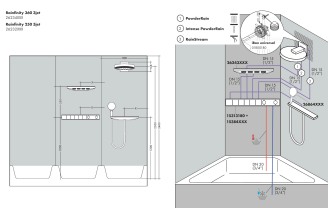

Merk hansgrohe
Artikelnaam **Rainfinity** PowderRain hoofddouche 360 3jet met douche-arm
Art.nr. 26234700
Oppervlakte Mat wit
Netto prijs 1.925,53 EUR

reddot award 2019
best of the best

Installatievoorbeelden

i Afmetingen kunnen variëren vanwege keramische toleranties die verband houden met het productieproces.