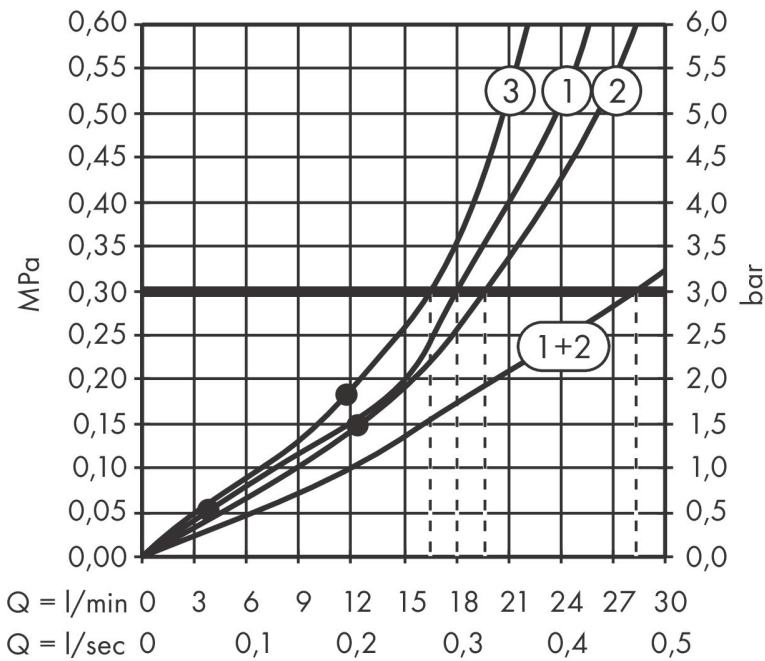

Merk hansgrohe
Artikelnaam **Rainfinity** PowderRain hoofddouche 360 3jet met douche-arm
Art.nr. 26234700
Oppervlakte Mat wit
Netto prijs 1.925,53 EUR

Stroomschema

De verbruikswaarden werden in overeenstemming met de praktijk met de bijbehorende armaturen (thermostaat/mengkraan/inbouwventiel) gemeten.