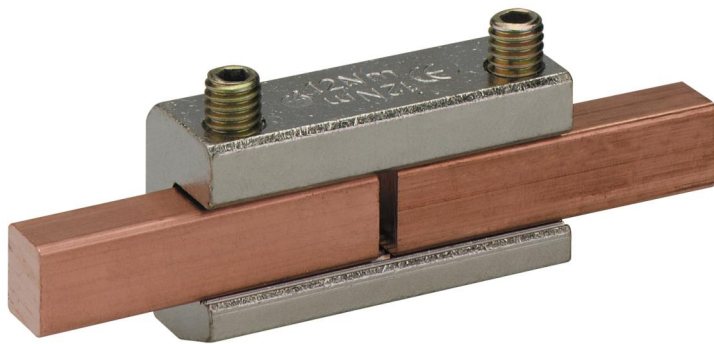

rail verbinder

GSV 56

GSV 56

rail verbinder

Artikelnummer: 07505601

Afmetingen: 100 x 55 x 40 mm

Rail verbinder, universeel, 250-630A, voor het verbinden van rails en railbehuizingen, voor koperrails 12 x 5 mm - 30 x 10 mm

Set = 5 stuks

Technische gegevens

Afmetingen

Breedte:	100 mm
Lengte:	55 mm
Hoogte:	40 mm

Materiaal eigenschappen

Industrie kwaliteit:	nee
----------------------	-----