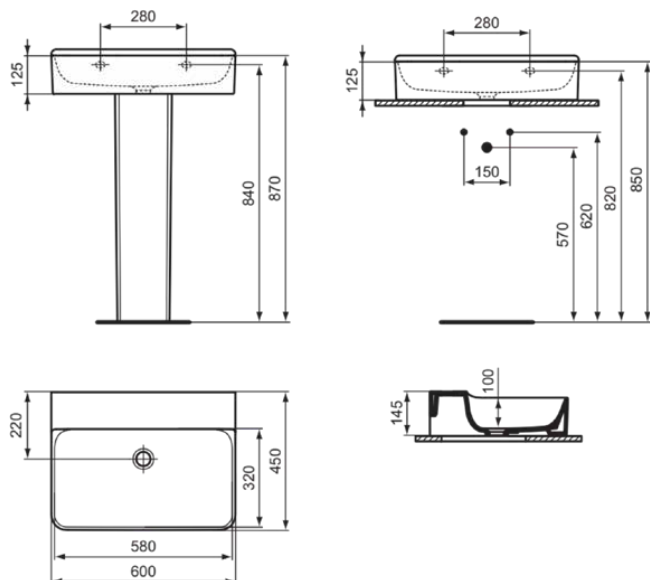

CONCA

T3825MA

CONCA | Wastafel 600x450x145 mm in wit afwerking, zonder kraangat, zonder overloop | IdealPlus

Afbeelding & technische tekening

Algemene informatie

Productcategorie:	Wastafels
Producttype:	Wastafel
Merk:	Ideal Standard
Collectie:	CONCA
Ontwerper:	Palomba Serafini Associati
Colour:	MA - Wit
Afwerking van het oppervlak:	glanzend
Hoogte (mm):	145
Breedte (mm):	600
Lengte / sprong (mm):	450
Nettogewicht (kg):	17.00
EAN-code:	8014140469117

Kenmerken

IdealPlus

Productnormen & certificeringen

Normen:	EN 14688
Prestatieverklaring classificatie (DoP):	CL 00

Product specificaties

Kleurcode:	MA
Kleuromschrijving:	wit
IdealPlus technologie:	Ja
Geslepen onderzijde:	Ja
Model voor mindervaliden:	Nee
Met kettingoog:	Nee
Materiaal:	Keramisch
Materiaalkwaliteit:	Fine Fireclay
Aantal kraangaten per gebruiksplaats:	0
Aantal gebruiksplaatsen:	1
Overloop zichtbaar:	Nee
PVD technologie:	Nee
Afzetplateau:	Achterkant
Afwerking van het oppervlak:	glanzend
Met rugwand:	Nee
Met afvoerplug:	Nee
Met overloop:	Nee
Met sifon:	Nee
Inclusief bevestigingsmateriaal:	Nee
Bevestigingswijze:	Wand
Aanbevolen zaagmal:	TT0299724