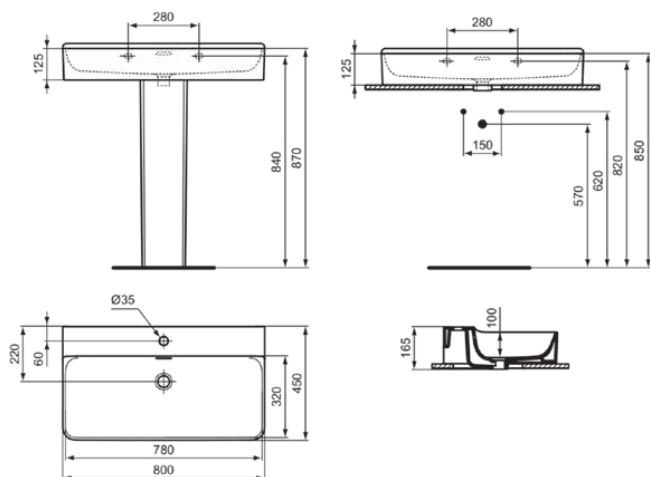

CONCA

T382601

CONCA | Wastafel 800x450x165 mm in glanzend wit afwerking, 1 met kraangat, met overloop

Afbeelding & technische tekening

Algemene informatie

| | |
|------------------------------|----------------------------|
| Productcategorie: | Wastafels |
| Producttype: | Wastafel |
| Merk: | Ideal Standard |
| Collectie: | CONCA |
| Ontwerper: | Palomba Serafini Associati |
| Colour: | 01 - Glanzend Wit |
| Afwerking van het oppervlak: | glanzend |
| Hoogte (mm): | 165 |
| Breedte (mm): | 800 |
| Lengte / sprong (mm): | 450 |
| Nettogewicht (kg): | 21.90 |
| EAN-code: | 8014140458401 |

Productnormen & certificeringen

| | |
|--|----------|
| Normen: | EN 14688 |
| Prestatieverklaring classificatie (DoP): | CL 25 |

Product specificaties

| | |
|---------------------------------------|---------------|
| Kleurcode: | 01 |
| Kleuromschrijving: | glanzend wit |
| Geslepen onderzijde: | Ja |
| Model voor mindervaliden: | Nee |
| Met kettingoog: | Nee |
| Materiaal: | Keramisch |
| Materiaalkwaliteit: | Fine Fireclay |
| Aantal kraangaten per gebruiksplaats: | 1 |
| Aantal gebruiksplaatsen: | 1 |
| Overloop zichtbaar: | Ja |
| PVD technologie: | Nee |
| Afzetplateau: | Achterkant |
| Afwerking van het oppervlak: | glanzend |
| Positie kraangat: | Midden |
| Type overloop: | Gleuf |
| Met rugwand: | Nee |
| Met afvoerplug: | Nee |
| Met overloop: | Ja |
| Met sifon: | Nee |
| Inclusief bevestigingsmateriaal: | Nee |
| Bevestigingswijze: | Wand |
| Aanbevolen zaagmat: | TT0299724 |