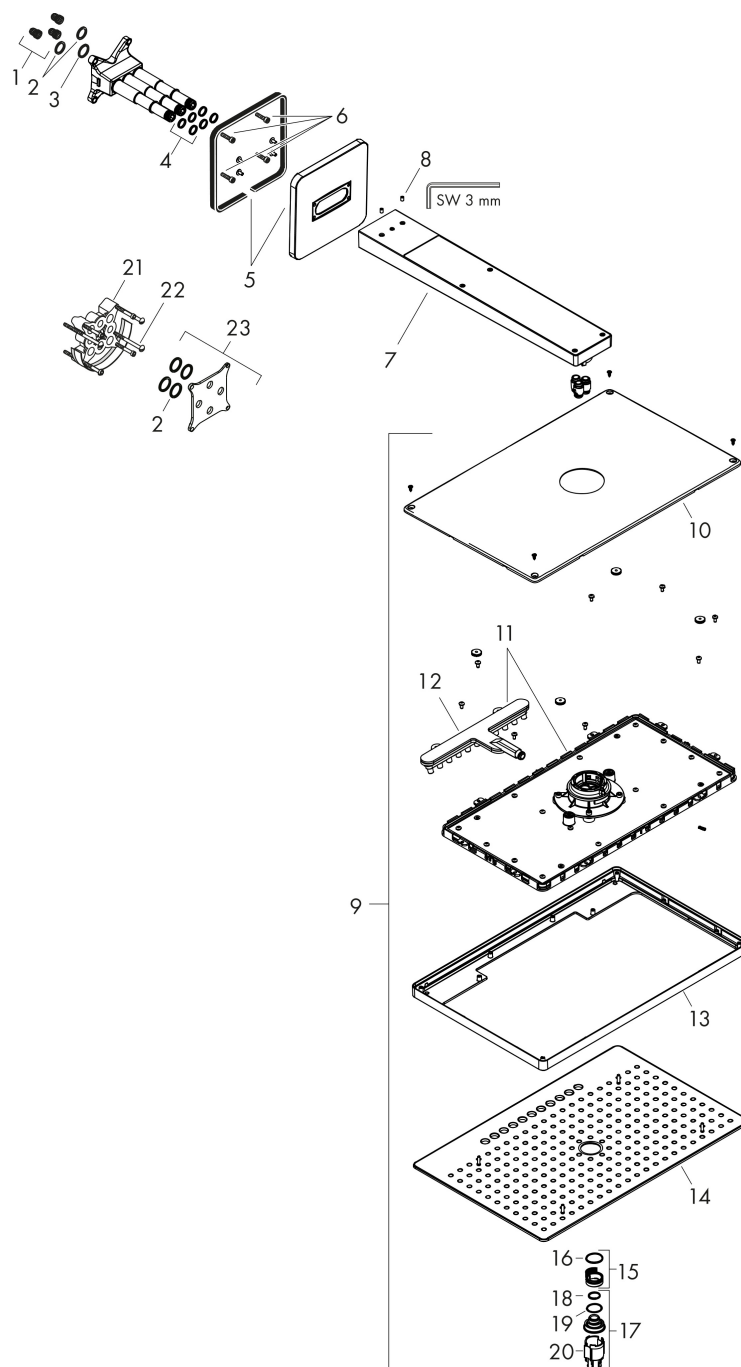

Merk	AXOR
Artikelnaam	AXOR ShowerSolutions hoofddouche 460/300 3jet met douche-arm 450 mm, softsquare rozet
Art.nr.	35276000
Oppervlakte	chrom
Netto prijs	3.298,83 EUR

Product foto

Kenmerken

- bestaat uit: hoofddouche, douche-arm, rozet
- diameter straalplaat 466 x 300 mm
- Rain, RainStream brede watervalstraal, MonoRain
- functie van: 11 l/min
- maximale doorstroomhoeveelheid bij 3 bar: 18 l/min
- afdekplaat van metaal
- straalplaat voor reiniging afneembaar
- plafonddouche afneembaar voor reiniging
- lengte douche-arm: 460 mm
- aansluiting: inbouwdeel

Maat tekeningen

Technologie

Straalsoorten

Merk	AXOR
Artikelnaam	AXOR ShowerSolutions hoofddouche 460/300 3jet met douche-arm 450 mm, softsquare rozet
Art.nr.	35276000
Oppervlakte	chrom
Netto prijs	3.298,83 EUR

Merk AXOR
 Artikelnaam **AXOR ShowerSolutions** hoofddouche 460/300 3jet met douche-arm 450 mm, softsquare rozet
 Art.nr. 35276000
 Oppervlakte chroom
 Netto prijs 3.298,83 EUR

Stroomschema

De verbruikswaarden werden in overeenstemming met de praktijk met de bijbehorende armaturen (thermostaat/mengkraan/inbouwventiel) gemeten.

Merk AXOR
 Artikelnaam **AXOR ShowerSolutions** hoofddouche 460/300 3jet met douche-arm 450 mm, softsquare rozet
 Art.nr. 35276000
 Oppervlakte chroom
 Netto prijs 3.298,83 EUR

Explosietekening voor bouwjaar: >07/17