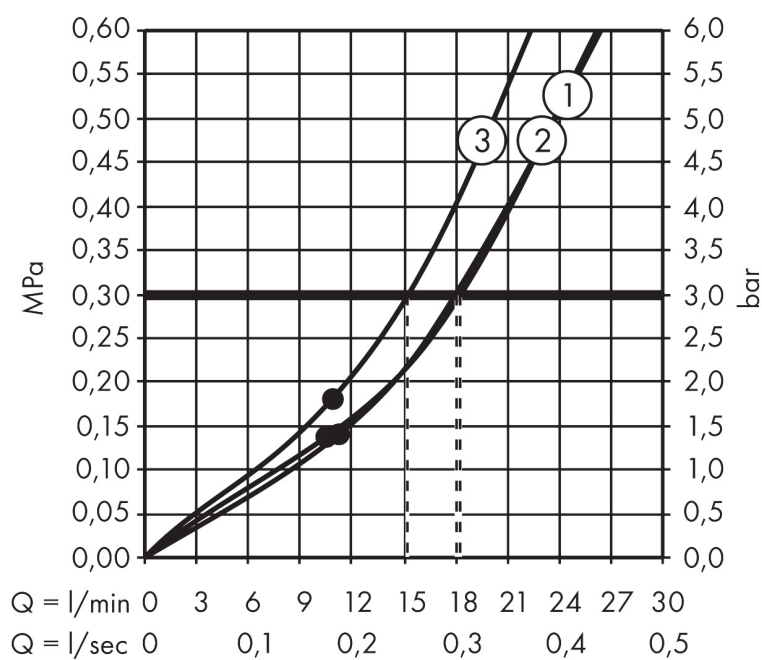

Merk	AXOR
Artikelnaam	AXOR ShowerSolutions hoofddouche 460/300 3jet met douche-arm 450 mm, softsquare rozet
Art.nr.	35276000
Oppervlakte	chrom
Netto prijs	3.298,83 EUR

Product foto

Kenmerken

- bestaat uit: hoofddouche, douche-arm, rozet
- diameter straalplaat 466 x 300 mm
- Rain, RainStream brede watervalstraal, MonoRain
- functie van: 11 l/min
- maximale doorstroomhoeveelheid bij 3 bar: 18 l/min
- afdekplaat van metaal
- straalplaat voor reiniging afneembaar
- plafonddouche afneembaar voor reiniging
- lengte douche-arm: 460 mm
- aansluiting: inbouwdeel

Maat tekeningen

Technologie

Straalsoorten

Merk	AXOR
Artikelnaam	AXOR ShowerSolutions hoofddouche 460/300 3jet met douche-arm 450 mm, softsquare rozet
Art.nr.	35276000
Oppervlakte	chrom
Netto prijs	3.298,83 EUR

Merk AXOR
 Artikelnaam **AXOR ShowerSolutions** hoofddouche 460/300 3jet met douche-arm 450 mm, softsquare rozet
 Art.nr. 35276000
 Oppervlakte chroom
 Netto prijs 3.298,83 EUR

Stroomschema

De verbruikswaarden werden in overeenstemming met de praktijk met de bijbehorende armaturen (thermostaat/mengkraan/inbouwventiel) gemeten.