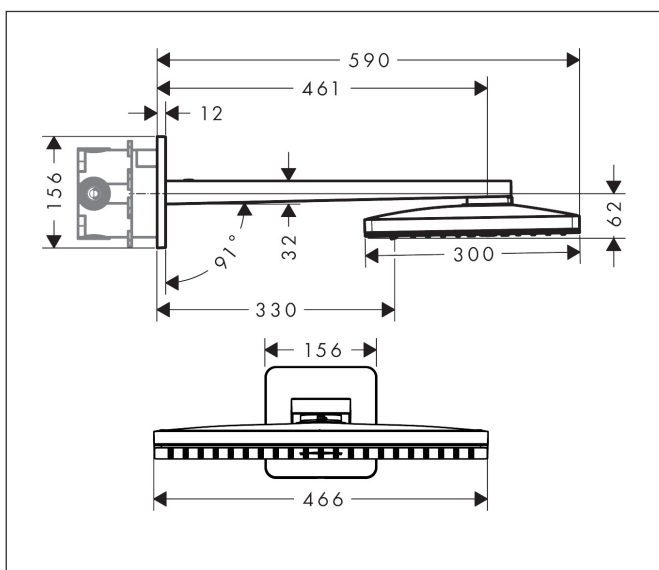

Merk	AXOR
Artikelnaam	AXOR ShowerSolutions hoofddouche 460/300 3jet met douche-arm 450 mm, softsquare rozet
Art.nr.	35276000
Oppervlakte	chrom
Netto prijs	3.298,83 EUR

Product foto

Kenmerken

- bestaat uit: hoofddouche, douche-arm, rozet
- diameter straalplaat 466 x 300 mm
- Rain, RainStream brede watervalstraal, MonoRain
- functie van: 11 l/min
- maximale doorstroomhoeveelheid bij 3 bar: 18 l/min
- afdekplaat van metaal
- straalplaat voor reiniging afneembaar
- plafonddouche afneembaar voor reiniging
- lengte douche-arm: 460 mm
- aansluiting: inbouwdeel

Maat tekeningen

Technologie

Straalsoorten

Merk	AXOR
Artikelnaam	AXOR ShowerSolutions hoofddouche 460/300 3jet met douche-arm 450 mm, softsquare rozet
Art.nr.	35276000
Oppervlakte	chrom
Netto prijs	3.298,83 EUR

Merk AXOR
 Artikelnaam **AXOR ShowerSolutions** hoofddouche 460/300 3jet met douche-arm 450 mm, softsquare rozet
 Art.nr. 35276000
 Oppervlakte chroom
 Netto prijs 3.298,83 EUR

Stroomschema

De verbruikswaarden werden in overeenstemming met de praktijk met de bijbehorende armaturen (thermostaat/mengkraan/inbouwventiel) gemeten.

Merk AXOR
 Artikelnaam **AXOR ShowerSolutions** hoofddouche 460/300 3jet met douche-arm 450 mm, softsquare rozet
 Art.nr. 35276000
 Oppervlakte chroom
 Netto prijs 3.298,83 EUR

Explosietekening voor bouwjaar: >07/17