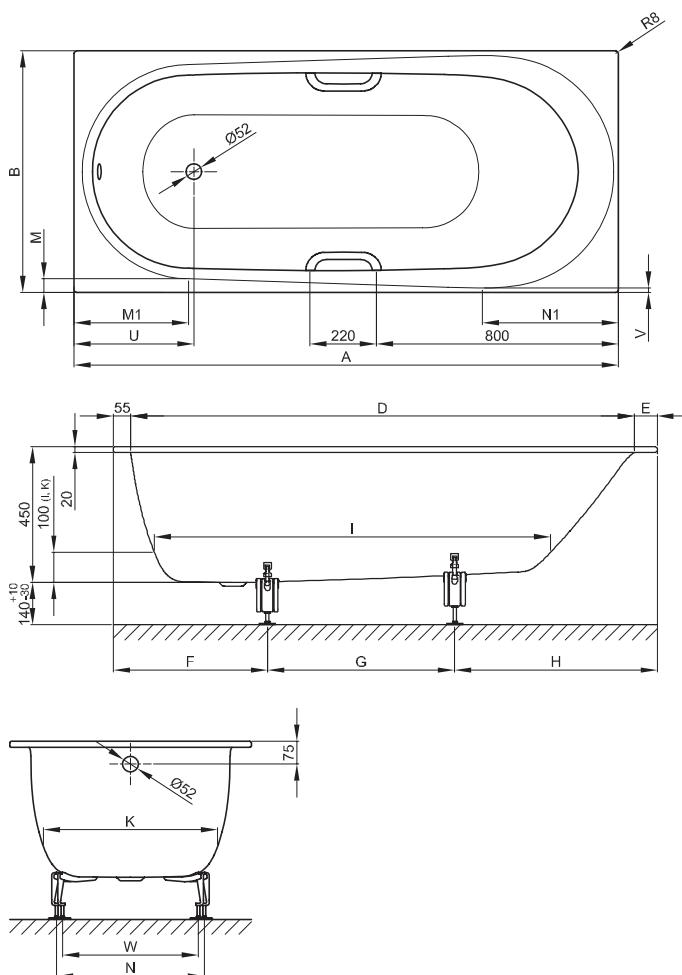

Informatie

De BetteComodo, 1900 x 900 x 450 mm, bestelnr. 1252, kan niet met BetteOpstaande Randen of als Maatwerk geleverd worden.

Voor professionele montage raden wij de originele badpoten aan B23-1500.

Leverbaar met bijpassende wastafel BetteComodo.

→ P. 310

Leveringsomvang

Inclusief geluiddempende matten.

Design: Tesseraux + Partner

Afmeting

| Bestelnr. | Maat in mm | A | B | D | E | F | G | H | I | K | M | M1 | N | N1 | U | V | W | Inhoud* |
|-----------|------------------|------|-----|------|----|-----|-----|-----|------|-----|----|-----|-----|-----|-----|----|-----|-----------|
| 1250 | 1700 x 750 x 450 | 1700 | 750 | 1580 | 65 | 470 | 580 | 650 | 1250 | 540 | 43 | 355 | 445 | 420 | 374 | 15 | 445 | 155 Liter |
| 1253 | 1700 x 800 x 450 | 1700 | 800 | 1580 | 65 | 470 | 580 | 650 | 1250 | 540 | 70 | 355 | 445 | 420 | 374 | 40 | 445 | 155 Liter |
| 1251 | 1800 x 800 x 450 | 1800 | 800 | 1670 | 75 | 470 | 660 | 670 | 1310 | 575 | 45 | 375 | 460 | 450 | 395 | 15 | 495 | 182 Liter |
| 1252 | 1900 x 900 x 450 | 1900 | 900 | 1770 | 75 | 520 | 660 | 720 | 1380 | 650 | 50 | 410 | 530 | 520 | 432 | 15 | 585 | 228 Liter |

*Inhoud: waterinhoud minus 70 liter waterverplaatsing. Productwijzigingen en toleranties voorbehouden.