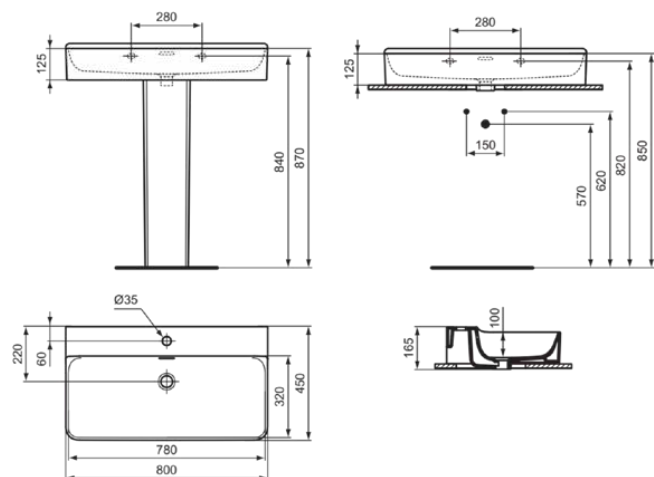

CONCA

T3826MA

CONCA | Wastafel 800x450x165 mm in wit afwerking, 1 met kraangat, met overloop | IdealPlus

Afbeelding & technische tekening

Algemene informatie

Productcategorie:	Wastafels
Producttype:	Wastafel
Merk:	Ideal Standard
Collectie:	CONCA
Ontwerper:	Palomba Serafini Associati
Colour:	MA - Wit
Afwerking van het oppervlak:	glanzend
Hoogte (mm):	165
Breedte (mm):	800
Lengte / sprong (mm):	450
Nettogewicht (kg):	21.90
EAN-code:	8014140469124

Kenmerken

IdealPlus

Productnormen & certificeringen

Normen:	EN 14688
Prestatieverklaring classificatie (DoP):	CL 25

Product specificaties

Kleurcode:	MA
Kleuromschrijving:	wit
IdealPlus technologie:	Ja
Geslepen onderzijde:	Ja
Model voor mindervaliden:	Nee
Met kettingoog:	Nee
Materiaal:	Keramisch
Materiaalkwaliteit:	Fine Fireclay
Aantal kraangaten per gebruiksplaats:	1
Aantal gebruiksplaatsen:	1
Overloop zichtbaar:	Ja
PVD technologie:	Nee
Afzetplateau:	Achterkant
Afwerking van het oppervlak:	glanzend
Positie kraangat:	Midden
Type overloop:	Gleuf
Met rugwand:	Nee
Met afvoerplug:	Nee
Met overloop:	Ja
Met sifon:	Nee
Inclusief bevestigingsmateriaal:	Nee

CONCA

T3826MA

CONCA | Wastafel 800x450x165 mm in wit afwerking, 1 met kraangat, met overloop | IdealPlus

Bevestigingswijze: Wand
Aanbevolen zaagmat: TT0299724

Uw lokale contact:

België • Belgique

Ideal Standard Produktions-GmbH
Corporate Village - Frame 21 Building
Da Vincilaan 2
B-1935 Zaventem
☎ +32 2 325 66 00
☎ +32 2 325 66 01
🌐 www.idealstandard.be