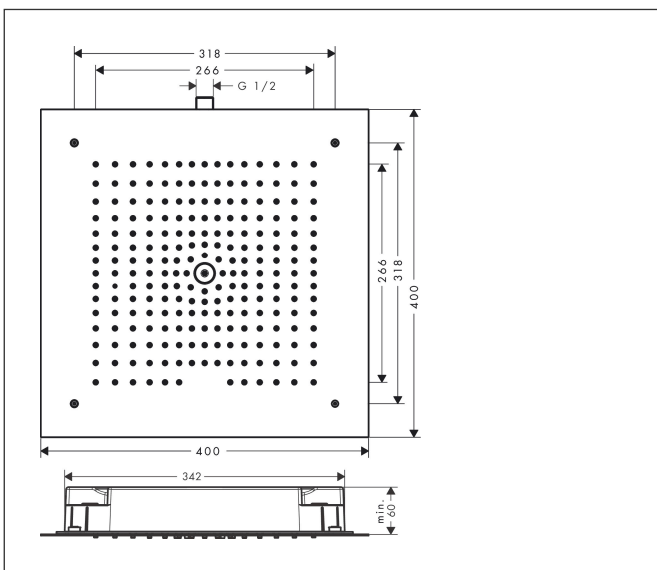

Merk hansgrohe
 Artikelnaam **Raindance E** hoofddouche 400/400 1jet
 Art.nr. 26252000
 Oppervlakte chroom
 Netto prijs 1.077,63 EUR

Product foto

Kenmerken

- diameter straalplaat 400 x 400 mm
- RainAir volle zachte regenstraal
- functie van: 12 l/min
- maximale doorstroomhoeveelheid bij 3 bar: 20 l/min
- afdekplaat van metaal
- straalplaat voor reiniging afneembaar
- aansluiting: inbouwdeel
- niet inbegrepen: inbouwdeel

Maat tekeningen

Technologie

Straalsoorten

Certificaat

Merk hansgrohe
 Artikelnaam **Raindance E** hoofddouche 400/400 1jet
 Art.nr. 26252000
 Oppervlakte chroom
 Netto prijs 1.077,63 EUR

Benodigde onderdelen