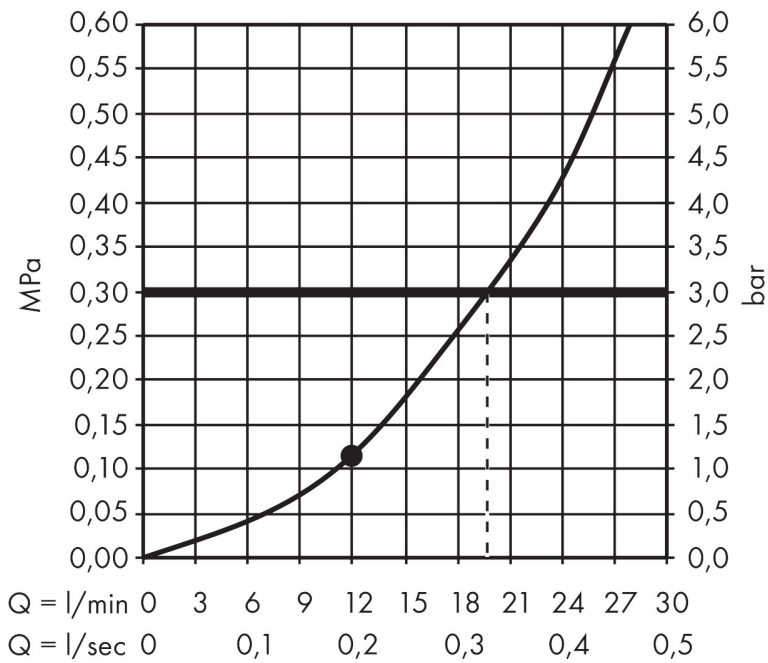

Merk hansgrohe
Artikelnaam **Raindance E** hoofddouche 400/400 1jet
Art.nr. 26252000
Oppervlakte chroom
Netto prijs 1.077,63 EUR

Stroomschema

De verbruikswaarden werden in overeenstemming met de praktijk met de bijbehorende armaturen (thermostaat/mengkraan/inbouwventiel) gemeten.