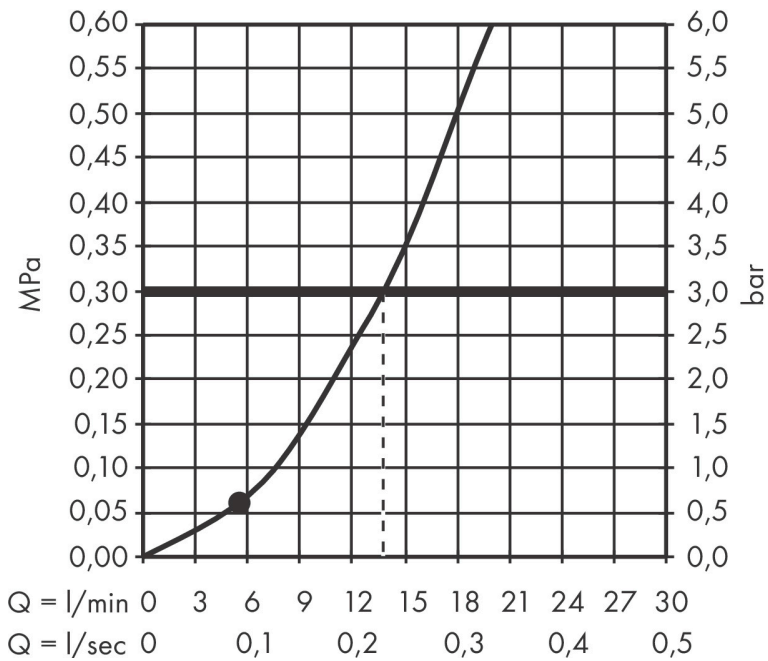

Merk hansgrohe
Artikelnaam **Rainfinity** staafhanddouche 100 l|jet
Art.nr. 26866670
Oppervlakte Mat zwart
Netto prijs 140,32 EUR

Stroomschema

De verbruikswaarden werden in overeenstemming met de praktijk met de bijbehorende armaturen (thermostaat/mengkraan/inbouwventiel) gemeten.