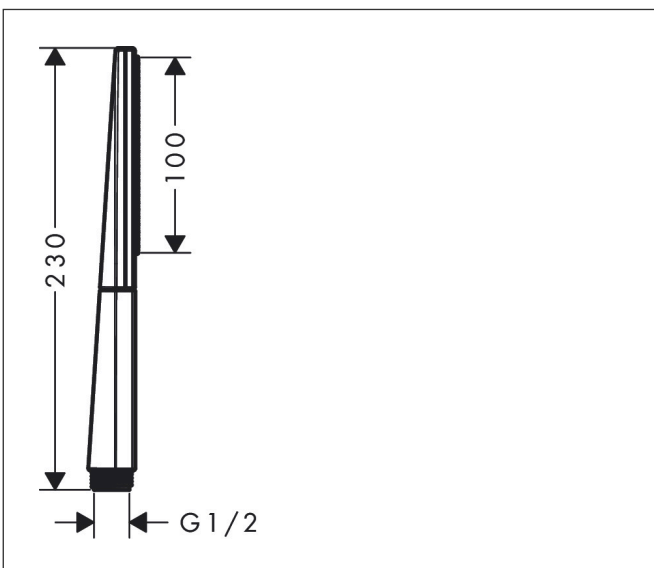

Merk hansgrohe  
Artikelnaam **Rainfinity** staafhanddouche 100 1jet  
Art.nr. 26866670  
Oppervlakte Mat zwart  
Netto prijs 140,32 EUR

## Kenmerken

- diameter douchekop 100 x 38 mm
- PowderRain
- maximale doorstroomhoeveelheid bij 3 bar: 13,8 l/min
- functie van: 5,5 l/min
- met interne watervoering
- afspoelbare filterring

## Maat tekeningen