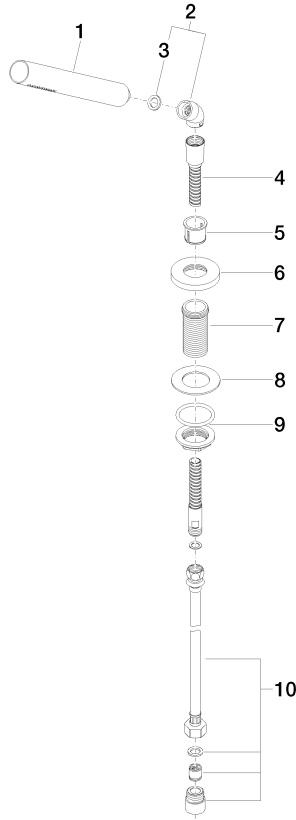

**META Schlauchbrausegarnitur für Wannenrand- bzw. Fliesenrandmontage -  
Light Gold**

META

27 702 660

- COMPACT RAIN, Durchfluss max. 6,8 l/min (bei 3 Bar)
- mit Antikalk-System
- Rosette Ø 60 mm
- Bohrungsdurchmesser 32 mm
- Metallbrauseschlauch 1750 mm mit integriertem Verdrehschutz

**META Schlauchbrausegarnitur für Wannenrand- bzw. Fliesenrandmontage -  
Light Gold**

META

27 702 660  
mm [inches]

**Durchflussdiagramm**

**Codes & Standards**

Scottish Water  
Byelaws

UK Water Supply  
Regulations

**META Schlauchbrausegarnitur für Wannenrand- bzw. Fliesenrandmontage -  
Light Gold**

---

META

27 702 660

Zertifikate

---

WRAS\_2209

27 702 660

**Produktversion von 7/1/2023**

Ersatzteile für die  
anderen  
Oberflächenvarianten  
finden Sie hier:  
Chrom

**META Schlauchbrausegarnitur für Wannenrand- bzw. Fliesenrandmontage -  
Light Gold**

META