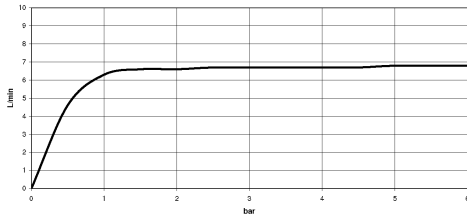

**META Schlauchbrausegarnitur für Wannenrand- bzw. Fliesenrandmontage -  
Light Gold**

META

27 702 660

- COMPACT RAIN, Durchfluss max. 6,8 l/min (bei 3 Bar)
- mit Antikalk-System
- Rosette Ø 60 mm
- Bohrungsdurchmesser 32 mm
- Metallbrauseschlauch 1750 mm mit integriertem Verdrehschutz

Späterer Brauseschlauch-Wechsel ohne Ausbau der Armatur möglich aufgrund zweiteiliger Bauweise.

Eigensicher gegen Rückfließen.

	Light Gold	27 702 660-26
	Chrom	27 702 660-00
	Platin gebürstet	27 702 660-06
	Dark Chrome	27 702 660-19
	Light Gold gebürstet	27 702 660-27
	Schwarz matt	27 702 660-33
	Bronze gebürstet	27 702 660-42
	Champagne gebürstet (22kt Gold)	27 702 660-46
	Champagne (22kt Gold)	27 702 660-47
	Cyprum	27 702 660-49
	Chrom gebürstet	27 702 660-93
	Dark Platinum gebürstet	27 702 660-99

**META Schlauchbrausegarnitur für Wannenrand- bzw. Fliesenrandmontage -  
Light Gold**

META

27 702 660  
mm [inches]

**Durchflussdiagramm**

**Codes & Standards**

Scottish Water  
Byelaws

UK Water Supply  
Regulations