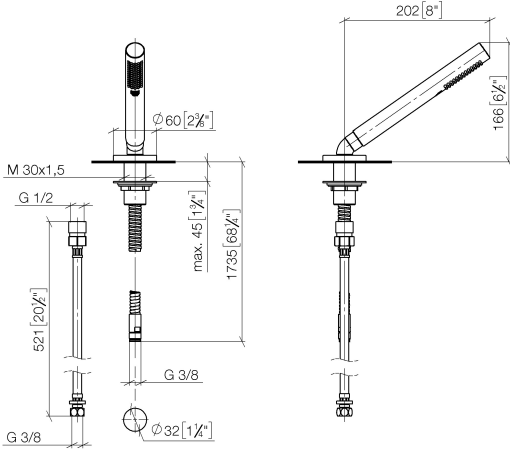

**META Schlauchbrausegarnitur für Wannenrand- bzw. Fliesenrandmontage -  
Light Gold**

META

27 702 660

- COMPACT RAIN, Durchfluss max. 6,8 l/min (bei 3 Bar)
- mit Antikalk-System
- Rosette Ø 60 mm
- Bohrungsdurchmesser 32 mm
- Metallbrauseschlauch 1750 mm mit integriertem Verdrehschutz

Späterer Brauseschlauch-Wechsel ohne Ausbau der Armatur möglich aufgrund zweiteiliger Bauweise.

Eigensicher gegen Rückfließen.

	Light Gold	27 702 660-26
	Chrom	27 702 660-00
	Platin gebürstet	27 702 660-06
	Dark Chrome	27 702 660-19
	Light Gold gebürstet	27 702 660-27
	Schwarz matt	27 702 660-33
	Bronze gebürstet	27 702 660-42
	Champagne gebürstet (22kt Gold)	27 702 660-46
	Champagne (22kt Gold)	27 702 660-47
	Cyprum	27 702 660-49
	Chrom gebürstet	27 702 660-93
	Dark Platinum gebürstet	27 702 660-99

**META Schlauchbrausegarnitur für Wannenrand- bzw. Fliesenrandmontage -  
Light Gold**

META

27 702 660  
mm [inches]

**Durchflussdiagramm**

**Codes & Standards**

Scottish Water  
Byelaws

UK Water Supply  
Regulations

**META Schlauchbrausegarnitur für Wannenrand- bzw. Fliesenrandmontage -  
Light Gold**

---

META

27 702 660

Zertifikate

---

WRAS\_2209

27 702 660