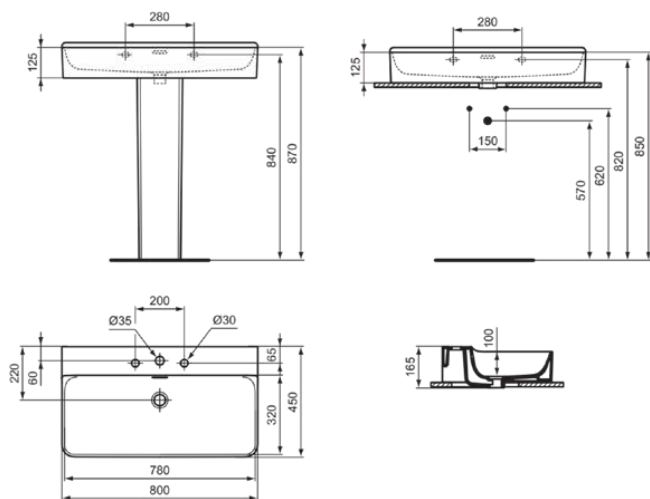

CONCA

T382701

CONCA | Wastafel 800x450x165 mm in glanzend wit afwerking, 3 met kraangaten, met overloop

Afbeelding & technische tekening

Algemene informatie

| | |
|------------------------------|----------------------------|
| Productcategorie: | Wastafels |
| Producttype: | Wastafel |
| Merk: | Ideal Standard |
| Collectie: | CONCA |
| Ontwerper: | Palomba Serafini Associati |
| Colour: | 01 - Glanzend Wit |
| Afwerking van het oppervlak: | glanzend |
| Hoogte (mm): | 165 |
| Breedte (mm): | 800 |
| Lengte / sprong (mm): | 450 |
| Nettogewicht (kg): | 21.90 |
| EAN-code: | 8014140458418 |

Productnormen & certificeringen

| | |
|--|----------|
| Normen: | EN 14688 |
| Prestatieverklaring classificatie (DoP): | CL 25 |

Product specificaties

| | |
|---------------------------------------|-------------------------|
| Kleurcode: | 01 |
| Kleuromschrijving: | glanzend wit |
| Geslepen onderzijde: | Ja |
| Model voor mindervaliden: | Nee |
| Met kettingoog: | Nee |
| Materiaal: | Keramisch |
| Materiaalkwaliteit: | Fine Fireclay |
| Aantal kraangaten per gebruiksplaats: | 3 |
| Aantal gebruiksplaatsen: | 1 |
| Overloop zichtbaar: | Ja |
| PVD technologie: | Nee |
| Afzetplateau: | Achterkant |
| Afwerking van het oppervlak: | glanzend |
| Positie kraangat: | Links / Rechts / Midden |
| Type overloop: | Gleuf |
| Met rugwand: | Nee |
| Met afvoerplug: | Nee |
| Met overloop: | Ja |
| Met sifon: | Nee |
| Inclusief bevestigingsmateriaal: | Nee |
| Bevestigingswijze: | Wand |
| Aanbevolen zaagmal: | TT0299724 |