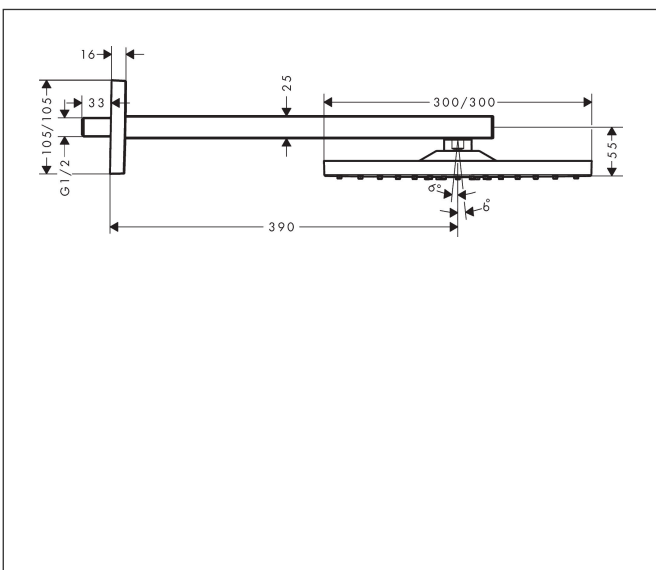

Merk hansgrohe
 Artikelnaam **Raindance E** hoofddouche 300 1jet met douche-arm
 Art.nr. 26238990
 Oppervlakte Polished Gold Optic
 Netto prijs 1.066,87 EUR

Product foto

Kenmerken

- bestaat uit: hoofddouche, douche-arm
- diameter straalplaat 300 x 300 mm
- RainAir volle zachte regenstraal
- functie van: 12,5 l/min
- maximale doorstroomhoeveelheid bij 3 bar: 17 l/min
- hoek hoofddouche verstelbaar
- afdekplaat van metaal
- straalplaat voor reiniging afneembaar
- lengte douche-arm: 390 mm

Maat tekeningen

Technologie

Straalsoorten

Merk hansgrohe
 Artikelnaam **Raindance E** hoofddouche 300 1jet met douche-arm
 Art.nr. 26238990
 Oppervlakte Polished Gold Optic
 Netto prijs 1.066,87 EUR

Stroomschema

De verbruikswaarden werden in overeenstemming met de praktijk met de bijbehorende armaturen (thermostaat/mengkraan/inbouwventiel) gemeten.

Merk hansgrohe
Artikelnaam **Raindance E** hoofddouche 300 1jet met douche-arm
Art.nr. 26238990
Oppervlakte Polished Gold Optic
Netto prijs 1.066,87 EUR

Explosietekening voor bouwjaar: >07/19

Merk hansgrohe
 Artikelnaam **Raindance E** hoofddouche 300 1jet met douche-arm
 Art.nr. 26238990
 Oppervlakte Polished Gold Optic
 Netto prijs 1.066,87 EUR

Onderdelen voor bouwjaar: >07/19