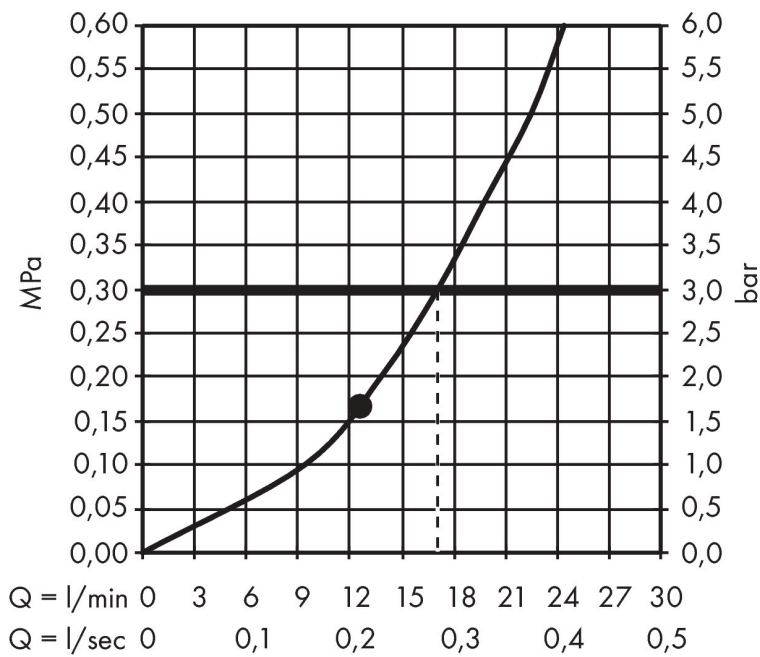

Merk hansgrohe
 Artikelnaam **Raindance E** hoofddouche 300 1jet met douche-arm
 Art.nr. 26238990
 Oppervlakte Polished Gold Optic
 Netto prijs 1.066,87 EUR

Product foto

Kenmerken

- bestaat uit: hoofddouche, douche-arm
- diameter straalplaat 300 x 300 mm
- RainAir volle zachte regenstraal
- functie van: 12,5 l/min
- maximale doorstroomhoeveelheid bij 3 bar: 17 l/min
- hoek hoofddouche verstelbaar
- afdekplaat van metaal
- straalplaat voor reiniging afneembaar
- lengte douche-arm: 390 mm

Maat tekeningen

Technologie

Straalsoorten

Merk hansgrohe
 Artikelnaam **Raindance E** hoofddouche 300 1jet met douche-arm
 Art.nr. 26238990
 Oppervlakte Polished Gold Optic
 Netto prijs 1.066,87 EUR

Stroomschema

De verbruikswaarden werden in overeenstemming met de praktijk met de bijbehorende armaturen (thermostaat/mengkraan/inbouwventiel) gemeten.

Merk hansgrohe
Artikelnaam **Raindance E** hoofddouche 300 1jet met douche-arm
Art.nr. 26238990
Oppervlakte Polished Gold Optic
Netto prijs 1.066,87 EUR

Explosietekening voor bouwjaar: >07/19

Merk hansgrohe
 Artikelnaam **Raindance E** hoofddouche 300 1jet met douche-arm
 Art.nr. 26238990
 Oppervlakte Polished Gold Optic
 Netto prijs 1.066,87 EUR

Onderdelen voor bouwjaar: >07/19