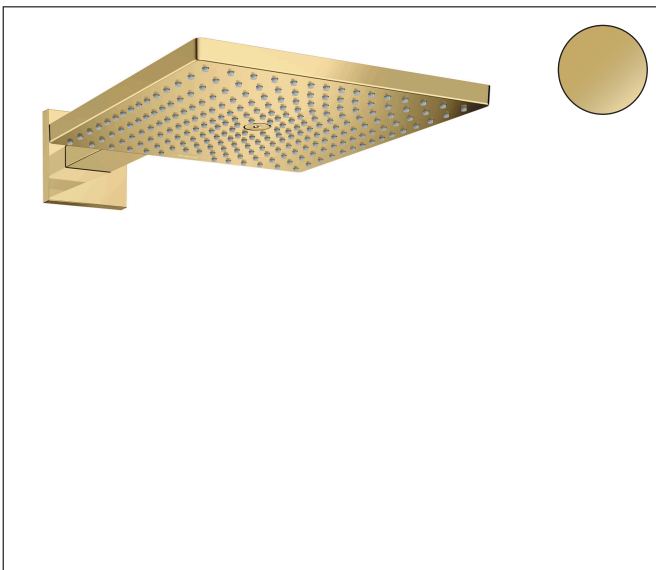

Merk hansgrohe
 Artikelnaam **Raindance E** hoofddouche 300 1jet met douche-arm
 Art.nr. 26238990
 Oppervlakte Polished Gold Optic
 Netto prijs 1.066,87 EUR

Product foto

Kenmerken

- bestaat uit: hoofddouche, douche-arm
- diameter straalplaat 300 x 300 mm
- RainAir volle zachte regenstraal
- functie van: 12,5 l/min
- maximale doorstroomhoeveelheid bij 3 bar: 17 l/min
- hoek hoofddouche verstelbaar
- afdekplaat van metaal
- straalplaat voor reiniging afneembaar
- lengte douche-arm: 390 mm

Maat tekeningen

Technologie

Straalsoorten

Merk hansgrohe
 Artikelnaam **Raindance E** hoofddouche 300 1jet met douche-arm
 Art.nr. 26238990
 Oppervlakte Polished Gold Optic
 Netto prijs 1.066,87 EUR

Stroomschema

De verbruikswaarden werden in overeenstemming met de praktijk met de bijbehorende armaturen (thermostaat/mengkraan/inbouwventiel) gemeten.

Merk hansgrohe
Artikelnaam **Raindance E** hoofddouche 300 1jet met douche-arm
Art.nr. 26238990
Oppervlakte Polished Gold Optic
Netto prijs 1.066,87 EUR

Explosietekening voor bouwjaar: >07/19

Merk hansgrohe
 Artikelnaam **Raindance E** hoofddouche 300 1jet met douche-arm
 Art.nr. 26238990
 Oppervlakte Polished Gold Optic
 Netto prijs 1.066,87 EUR

Onderdelen voor bouwjaar: >07/19