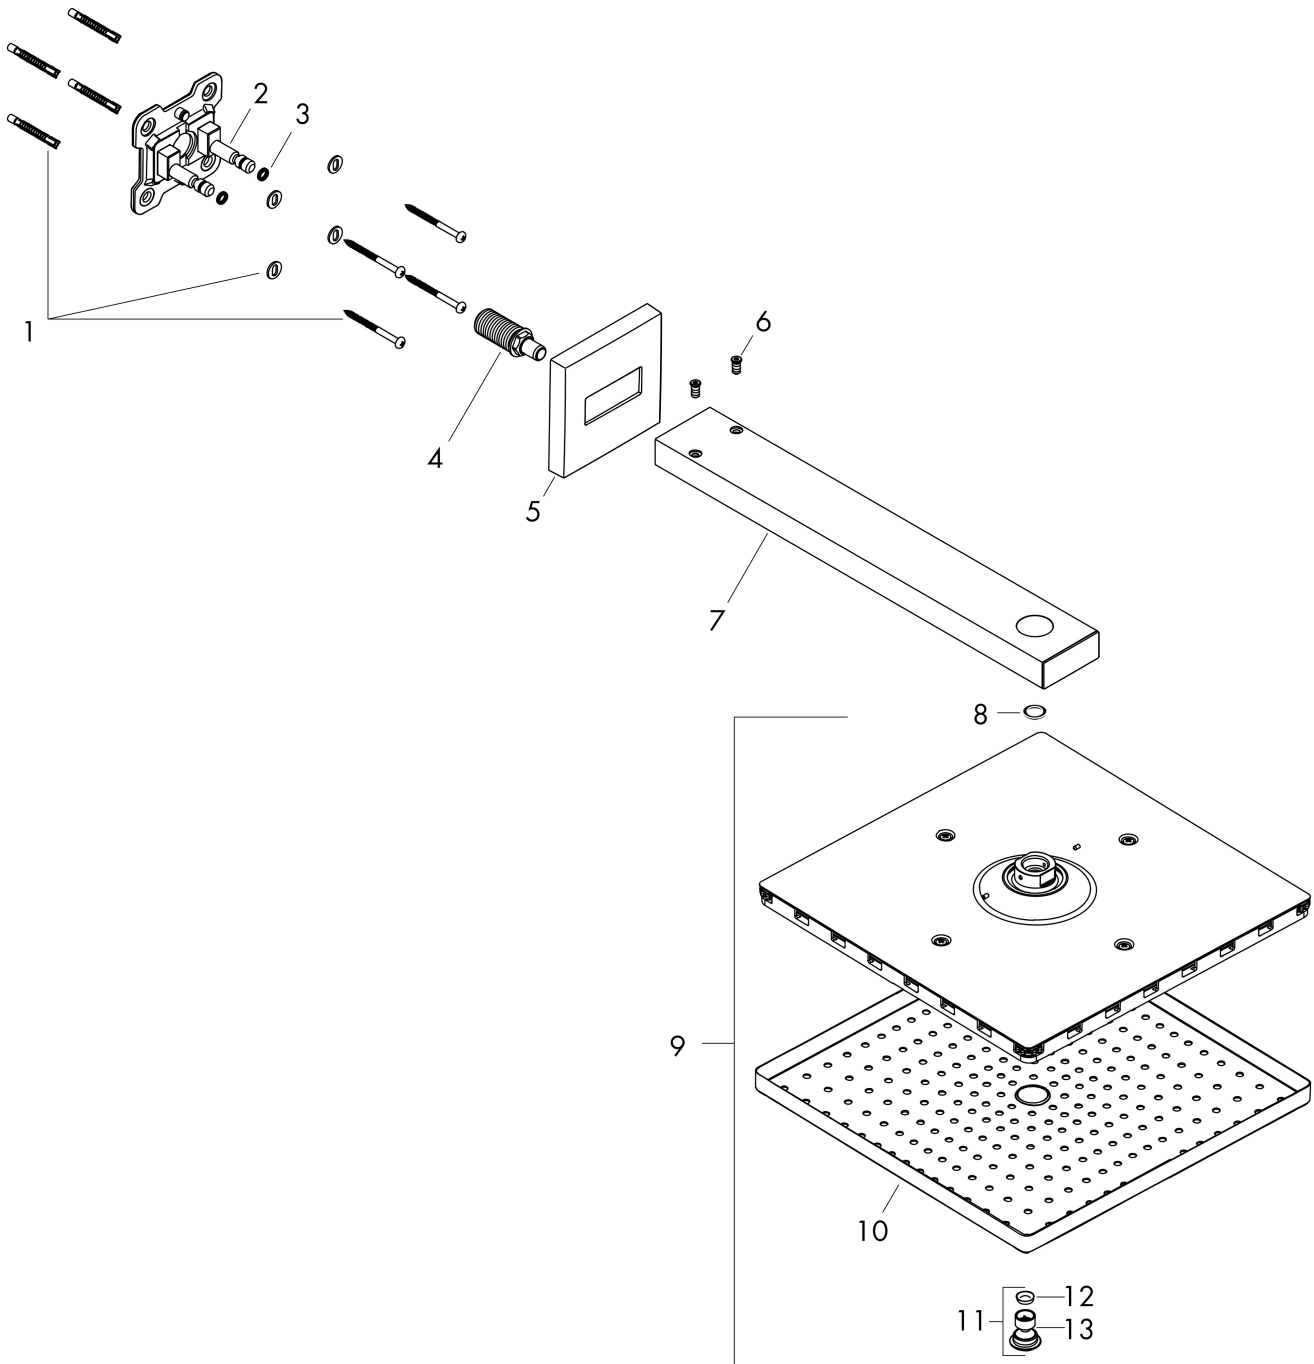

Merk hansgrohe
 Artikelnaam **Raindance E** hoofddouche 300 1jet met douche-arm
 Art.nr. 26238990
 Oppervlakte Polished Gold Optic
 Netto prijs 1.066,87 EUR

Product foto

Kenmerken

- bestaat uit: hoofddouche, douche-arm
- diameter straalplaat 300 x 300 mm
- RainAir volle zachte regenstraal
- functie van: 12,5 l/min
- maximale doorstroomhoeveelheid bij 3 bar: 17 l/min
- hoek hoofddouche verstelbaar
- afdekplaat van metaal
- straalplaat voor reiniging afneembaar
- lengte douche-arm: 390 mm

Maat tekeningen

Technologie

Straalsoorten

Merk hansgrohe
 Artikelnaam **Raindance E** hoofddouche 300 1jet met douche-arm
 Art.nr. 26238990
 Oppervlakte Polished Gold Optic
 Netto prijs 1.066,87 EUR

Stroomschema

De verbruikswaarden werden in overeenstemming met de praktijk met de bijbehorende armaturen (thermostaat/mengkraan/inbouwventiel) gemeten.

Merk hansgrohe
Artikelnaam **Raindance E** hoofddouche 300 1jet met douche-arm
Art.nr. 26238990
Oppervlakte Polished Gold Optic
Netto prijs 1.066,87 EUR

Explosietekening voor bouwjaar: >07/19

Merk hansgrohe
 Artikelnaam **Raindance E** hoofddouche 300 1jet met douche-arm
 Art.nr. 26238990
 Oppervlakte Polished Gold Optic
 Netto prijs 1.066,87 EUR

Onderdelen voor bouwjaar: >07/19