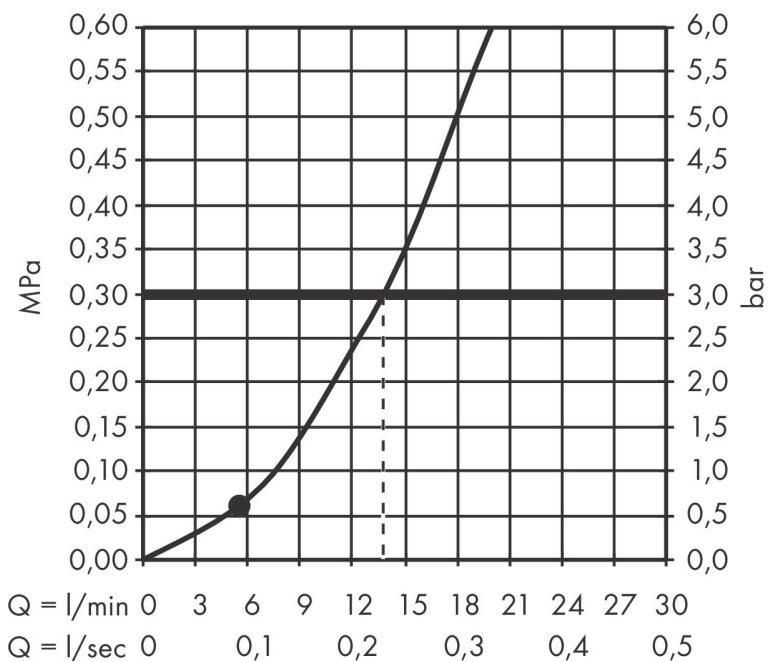

Merk hansgrohe
 Artikelnaam **Rainfinity** staafhanddouche 100 ljet
 Art.nr. 26866990
 Oppervlakte Polished Gold Optic
 Netto prijs 156,90 EUR

Product foto

Kenmerken

- diameter douchekop 100 x 38 mm
- PowderRain
- maximale doorstroomhoeveelheid bij 3 bar: 13,8 l/min
- functie van: 5,5 l/min
- met interne watervoering
- afspoelbare filterring

Maat tekeningen

Technologie

Straalsoorten

Merk hansgrohe
 Artikelnaam **Rainfinity** staafhanddouche 100 l|jet
 Art.nr. 26866990
 Oppervlakte Polished Gold Optic
 Netto prijs 156,90 EUR

Stroomschema

De verbruikswaarden werden in overeenstemming met de praktijk met de bijbehorende armaturen (thermostaat/mengkraan/inbouwventiel) gemeten.

Merk	hansgrohe
Artikelnaam	Rainfinity staafhanddouche 100 1jet
Art.nr.	26866990
Oppervlakte	Polished Gold Optic
Netto prijs	156,90 EUR

Explosietekening voor bouwjaar: >01/21

Merk hansgrohe
 Artikelnaam **Rainfinity** staafhanddouche 100 1jet
 Art.nr. 26866990
 Oppervlakte Polished Gold Optic
 Netto prijs 156,90 EUR