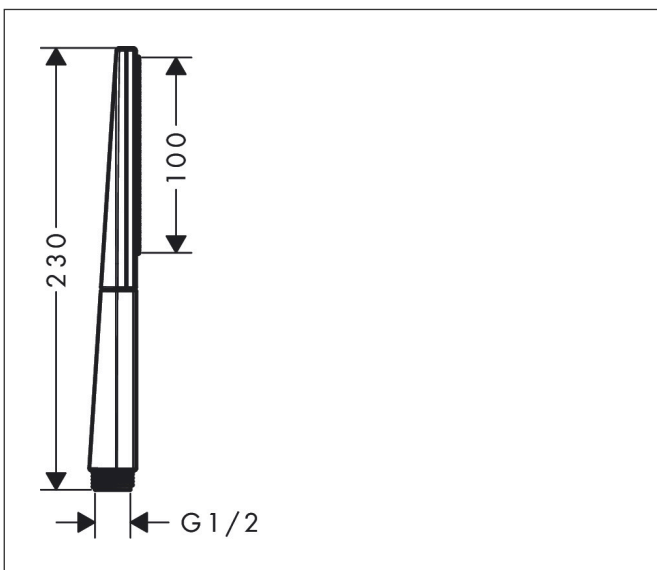

Merk hansgrohe
 Artikelnaam **Rainfinity** staafhanddouche 100 ljet
 Art.nr. 26866990
 Oppervlakte Polished Gold Optic
 Netto prijs 156,90 EUR

Product foto

Kenmerken

- diameter douchekop 100 x 38 mm
- PowderRain
- maximale doorstroomhoeveelheid bij 3 bar: 13,8 l/min
- functie van: 5,5 l/min
- met interne watervoering
- afspoelbare filterring

Maat tekeningen

Technologie

Straalsoorten

Merk hansgrohe
 Artikelnaam **Rainfinity** staafhanddouche 100 l|jet
 Art.nr. 26866990
 Oppervlakte Polished Gold Optic
 Netto prijs 156,90 EUR

Stroomschema

De verbruikswaarden werden in overeenstemming met de praktijk met de bijbehorende armaturen (thermostaat/mengkraan/inbouwventiel) gemeten.

Merk	hansgrohe
Artikelnaam	Rainfinity staafhanddouche 100 1jet
Art.nr.	26866990
Oppervlakte	Polished Gold Optic
Netto prijs	156,90 EUR

Explosietekening voor bouwjaar: >01/21

Merk hansgrohe
 Artikelnaam **Rainfinity** staafhanddouche 100 1jet
 Art.nr. 26866990
 Oppervlakte Polished Gold Optic
 Netto prijs 156,90 EUR

Onderdelen voor bouwjaar: >01/21

Pos	Beschrijving	Art.nr.	Prijs
1	zeef	92672000	4,80
2	dichting	98058000	3,00