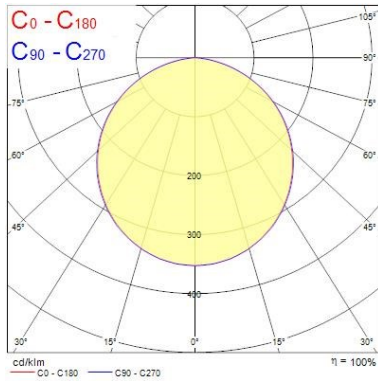

DUN14 (outer)	05410288553139
Packaging outer length / height (cm)	60.5

PHOTOMETRY

Distance [m]	Cone diameter [m]	Illuminance [lx]
0.5	1.51	E(0°) 899
	1.48	E(C90) 56.4° 87
		E(C0) 56.2° 879
1.0	3.01	E(0°) 1640
	2.97	E(C90) 56.4° 139
		E(C0) 56.2° 144
1.5	4.52	E(0°) 729
	4.45	E(C90) 56.4° 62
		E(C0) 56.2° 64
2.0	6.02	E(0°) 410
	5.93	E(C90) 56.4° 36
		E(C0) 56.2° 36
2.5	7.53	E(0°) 262
	7.41	E(C90) 56.4° 22
		E(C0) 56.2° 23
3.0	9.03	E(0°) 182
	8.90	E(C90) 56.4° 16
		E(C0) 56.2° 16

Distance [m] Cone diameter [m] Illuminance [lx]

— C0 - C180 (Half beam angle: 112.9°)
 — C90 - C270 (Half beam angle: 112.9°)

TECHNICAL DRAWINGS