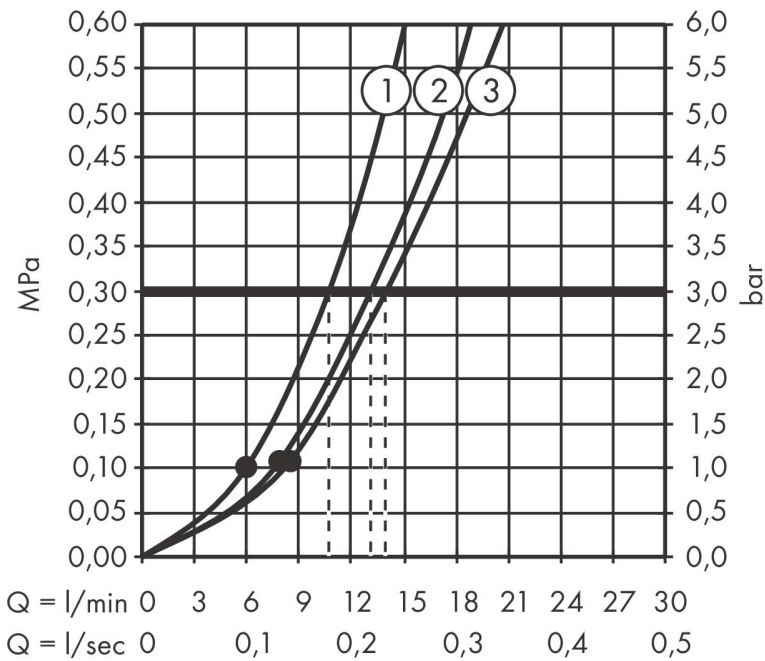

Merk hansgrohe
 Artikelnaam **Rainfinity** handdouche 130 3jet
 Art.nr. 26864340
 Oppervlakte Brushed Black Chrome
 Netto prijs 188,40 EUR

Product foto

Kenmerken

- diameter douchekop 132 mm
- PowderRain, Intense PowderRain, MonoRain
- handige straalkeuze via Select-knop
- maximale doorstroomhoeveelheid bij 3 bar: 14 l/min
- functie van: 5,7 l/min
- met interne watervoering
- afspoelbare filterring

Maat tekeningen

Technologie

Straalsoorten

Certificaat

Merk hansgrohe
 Artikelnaam **Rainfinity** handdouche 130 3jet
 Art.nr. 26864340
 Oppervlakte Brushed Black Chrome
 Netto prijs 188,40 EUR

Stroomschema

De verbruikswaarden werden in overeenstemming met de praktijk met de bijbehorende armaturen (thermostaat/mengkraan/inbouwventiel) gemeten.

Merk hansgrohe
Artikelnaam **Rainfinity** handdouche 130 3jet
Art.nr. 26864340
Oppervlakte Brushed Black Chrome
Netto prijs 188,40 EUR