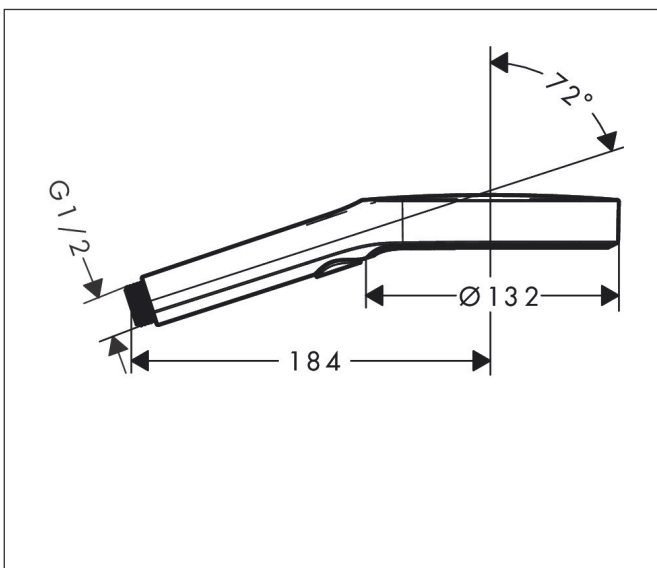

Merk hansgrohe
 Artikelnaam **Rainfinity** handdouche 130 3jet
 Art.nr. 26864340
 Oppervlakte Brushed Black Chrome
 Netto prijs 188,40 EUR

Product foto

Kenmerken

- diameter douchekop 132 mm
- PowderRain, Intense PowderRain, MonoRain
- handige straalkeuze via Select-knop
- maximale doorstroomhoeveelheid bij 3 bar: 14 l/min
- functie van: 5,7 l/min
- met interne watervoering
- afspoelbare filterring

Maat tekeningen

Technologie

Straalsoorten

Certificaat

Merk hansgrohe
 Artikelnaam **Rainfinity** handdouche 130 3jet
 Art.nr. 26864340
 Oppervlakte Brushed Black Chrome
 Netto prijs 188,40 EUR

Stroomschema

De verbruikswaarden werden in overeenstemming met de praktijk met de bijbehorende armaturen (thermostaat/mengkraan/inbouwventiel) gemeten.

Merk hansgrohe
Artikelnaam **Rainfinity** handdouche 130 3jet
Art.nr. 26864340
Oppervlakte Brushed Black Chrome
Netto prijs 188,40 EUR

Explosietekening voor bouwjaar: >01/21

Merk hansgrohe
 Artikelnaam **Rainfinity** handdouche 130 3jet
 Art.nr. 26864340
 Oppervlakte Brushed Black Chrome
 Netto prijs 188,40 EUR

Onderdelen voor bouwjaar: >01/21