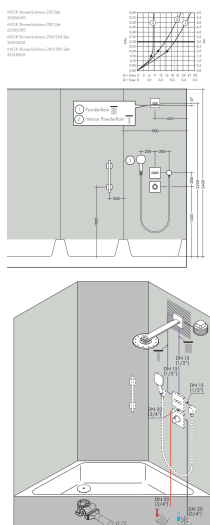

- bestaat uit: hoofddouche, douche-arm
- diameter straalplaat 250 mm
- PowderRain, Intense PowderRain
- doorstroomhoeveelheid PowderRain-straal bij 3 bar: 19,1 l/min
- doorstroomhoeveelheid Intense PowderRain bij 3 bar: 14,1 l/min
- functie van: 15,2 l/min
- maximale doorstroomhoeveelheid bij 3 bar: 19,1 l/min
- Select drukknop op de thermostaat
- dynamische straalnoppen komen pas tevoorschijn bij gebruik
- afdekplaat van metaal
- plafonddouche afneembaar voor reiniging
- ServiceCard met zeef kan zonder gereedschap worden verwijderd voor reiniging
- lengte douche-arm: 450 mm
- aansluiting: inbouwdeel

Merk AXOR
 Artikelnaam **AXOR ShowerSolutions** hoofddouche 250 2jet met douche-arm
 Art.nr. 35296000
 Oppervlakte chroom
 Netto prijs 1.698,40 EUR

Stroomschema

De verbruikswaarden werden in overeenstemming met de praktijk met de bijbehorende armaturen (thermostaat/mengkraan/inbouwventiel) gemeten.

Merk **AXOR**
 Artikelnaam **AXOR ShowerSolutions** hoofddouche 250 2jet met douche-arm
 Art.nr. 35296000
 Oppervlakte chroom
 Netto prijs 1.698,40 EUR

reddot winner 2020

reddot winner 2021

Installatievoorbeelden

i Afmetingen kunnen variëren vanwege keramische toleranties die verband houden met het productieproces.

Merk AXOR
Artikelnaam **AXOR ShowerSolutions** hoofddouche 250 2jet met douche-arm
Art.nr. 35296000
Oppervlakte chroom
Netto prijs 1.698,40 EUR