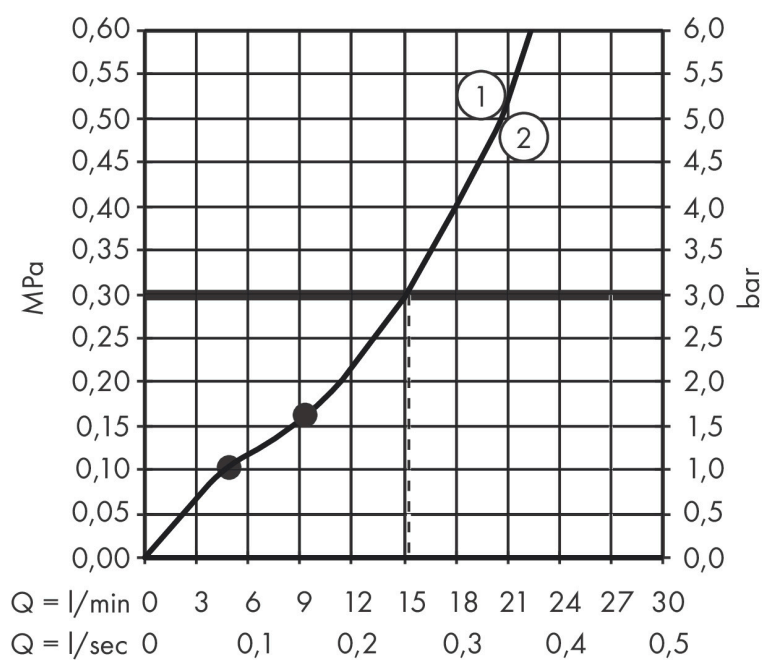

Merk AXOR
Artikelnaam **AXOR ShowerSolutions** hoofddouche 250 2jet met douche-arm
Art.nr. 35296000
Oppervlakte chroom
Netto prijs 1.698,40 EUR

Stroomschema

De verbruikswaarden werden in overeenstemming met de praktijk met de bijbehorende armaturen (thermostaat/mengkraan/inbouwventiel) gemeten.