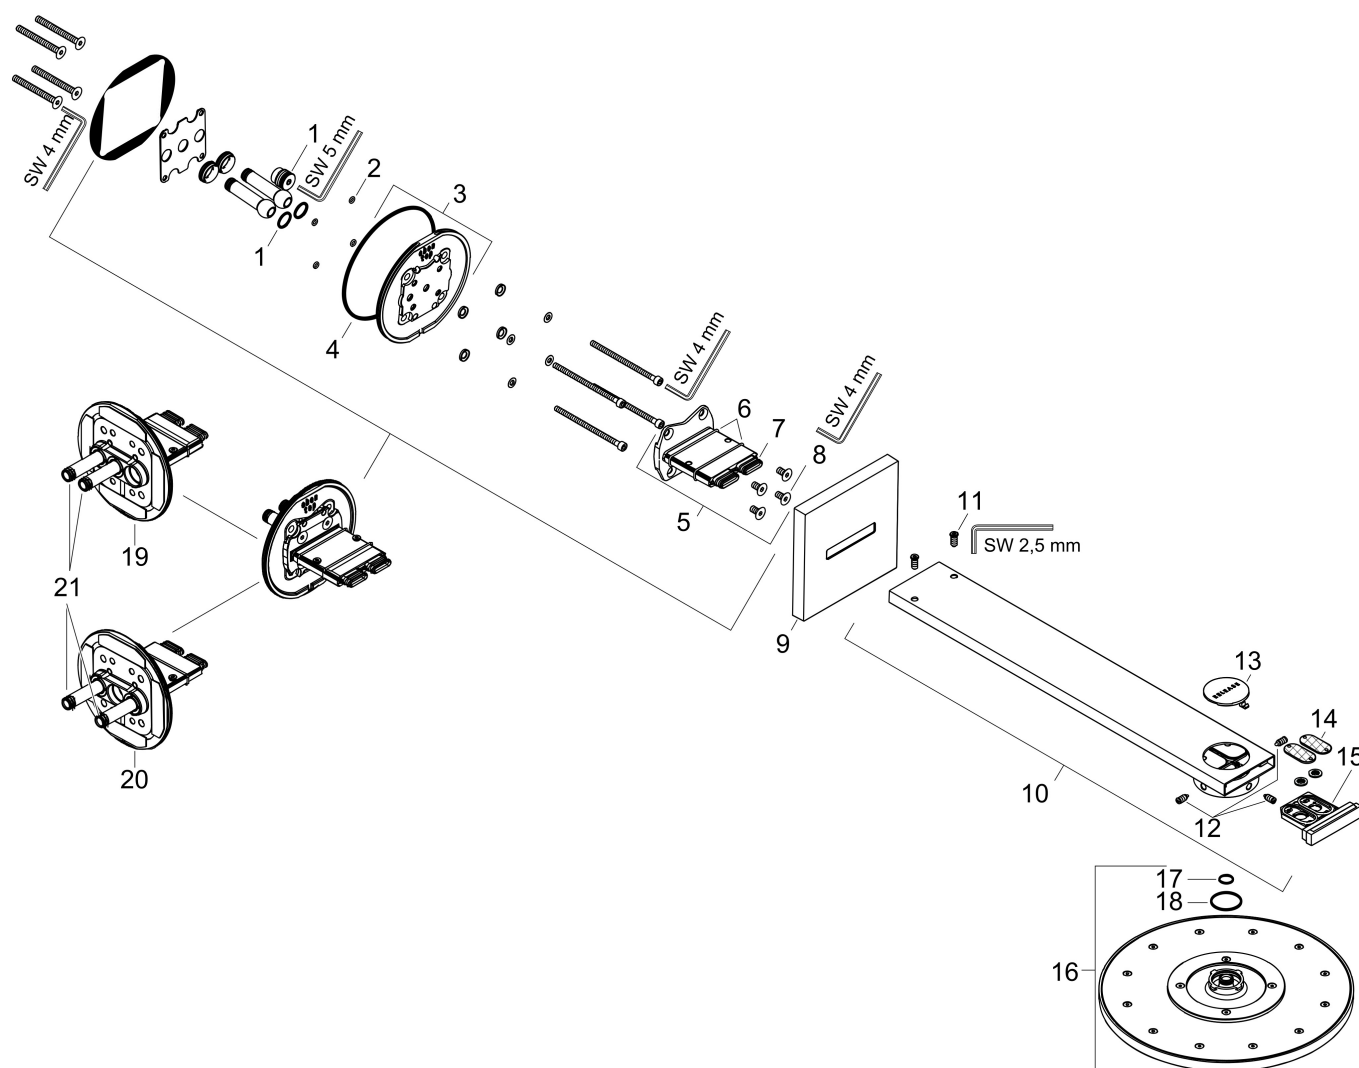

Merk AXOR
Artikelnaam **AXOR ShowerSolutions** hoofddouche 250 2jet met douche-arm
Art.nr. 35296000
Oppervlakte chroom
Netto prijs 1.698,40 EUR

Explosietekening voor bouwjaar: >01/19

Merk AXOR
Artikelnaam **AXOR ShowerSolutions** hoofddouche 250 2jet met douche-arm
Art.nr. 35296000
Oppervlakte chroom
Netto prijs 1.698,40 EUR

Onderdelen voor bouwjaar: >01/19

Pos	Beschrijving	Art.nr.	Prijs
1	O-ring 14x2	98129000	3,00
2	O-ring 4x1,5	93463000	3,00
3	muurflans	93462000	113,70
4	O-ring 120x2,5	93399000	4,80
5	adapter voor hoofddouche	87873000	78,40
6	O-Ring 30x2	98186000	3,00
7	O-Ring 14x1,5	98201000	3,00
8	schroef	92137000	4,80
9	rozet	93400000	78,40
10	douche-arm	93404000	491,20
11	schroef	93431000	7,70
12	drukschakelaar	93401000	16,60
13	schroef-set	93454000	52,00
14	zeef	93402000	10,40
15	service eenheid	93403000	78,40
16	Hoofddouche	93458000	694,30
17	O-ring 12x1,5	98430000	3,00
18	O-Ring 28x2	98194000	3,00
19	ombouwset	93795000	300,40
20	ombouwset	93794000	300,40
a	Inbouwdelen	35361180	400,84