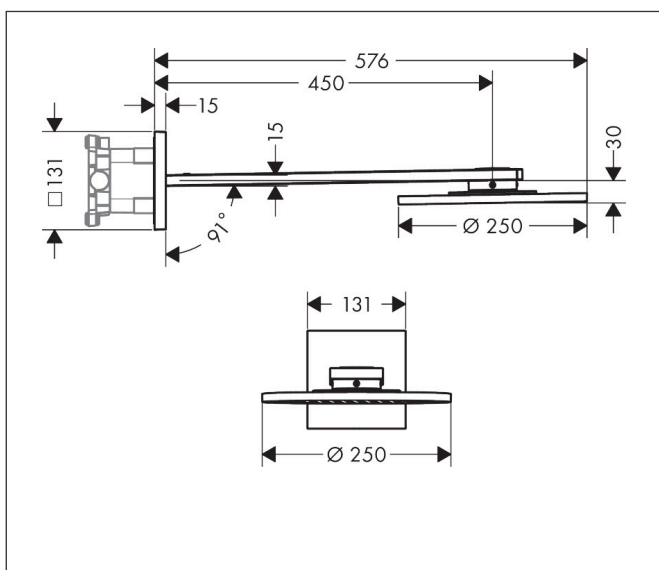

Merk AXOR
 Artikelnaam **AXOR ShowerSolutions** hoofddouche 250 2jet met douche-arm
 Art.nr. 35296000
 Oppervlakte chroom
 Netto prijs 1.698,40 EUR

reddot winner 2020

reddot winner 2021

Product foto

Kenmerken

- bestaat uit: hoofddouche, douche-arm
- diameter straalplaat 250 mm
- PowderRain, Intense PowderRain
- doorstroomhoeveelheid PowderRain-straal bij 3 bar: 19,1 l/min
- doorstroomhoeveelheid Intense PowderRain bij 3 bar: 14,1 l/min
- functie van: 15,2 l/min
- maximale doorstroomhoeveelheid bij 3 bar: 19,1 l/min
- Select drukknop op de thermostaat
- dynamische straalnoppen komen pas tevoorschijn bij gebruik
- afdekplaat van metaal
- plafonddouche afneembaar voor reiniging
- ServiceCard met zeef kan zonder gereedschap worden verwijderd voor reiniging
- lengte douche-arm: 450 mm
- aansluiting: inbouwdeel

Maat tekeningen

Technologie

Straalsoorten

Merk	AXOR
Artikelnaam	AXOR ShowerSolutions hoofddouche 250 2jet met douche-arm
Art.nr.	35296000
Oppervlakte	chrom
Netto prijs	1.698,40 EUR

Benodigde onderdelen

Product foto	Artikelnaam	Art.nr.	Prijs
	AXOR AXOR ShowerSolutions inbouwdeel voor hoofddouche met douche-arm	35361180	400,84