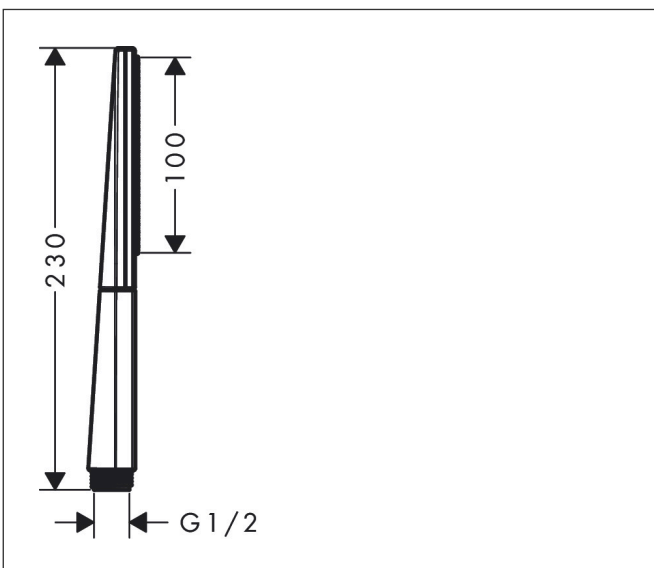

Merk hansgrohe  
 Artikelnaam **Rainfinity** staafhanddouche 100 ljet  
 Art.nr. 26866340  
 Oppervlakte Brushed Black Chrome  
 Netto prijs 150,41 EUR

## Kenmerken

- diameter douchekop 100 x 38 mm
- PowderRain
- maximale doorstroomhoeveelheid bij 3 bar: 13,8 l/min
- functie van: 5,5 l/min
- met interne watervoering
- afspoelbare filterring

## Maat tekeningen