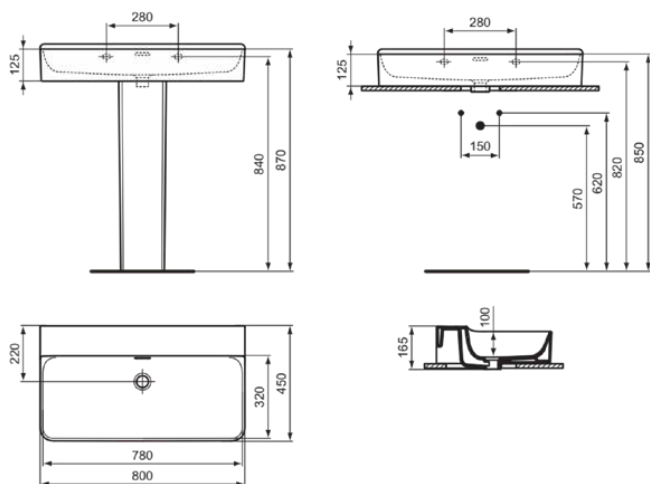

CONCA

T382801

CONCA | Wastafel 800x450x165 mm in glanzend wit afwerking, zonder kraangat, met overloop

Afbeelding & technische tekening

Algemene informatie

Productcategorie:	Wastafels
Producttype:	Wastafel
Merk:	Ideal Standard
Collectie:	CONCA
Ontwerper:	Palomba Serafini Associati
Colour:	01 - Glanzend Wit
Afwerking van het oppervlak:	glanzend
Hoogte (mm):	165
Breedte (mm):	800
Lengte / sprong (mm):	450
Nettogewicht (kg):	21.90
EAN-code:	8014140458425

Productnormen & certificeringen

Normen:	EN 14688
Prestatieverklaring classificatie (DoP):	CL 25

Product specificaties

Kleurcode:	01
Kleuromschrijving:	glanzend wit
Geslepen onderzijde:	Ja
Model voor mindervaliden:	Nee
Met kettingoog:	Nee
Materiaal:	Keramisch
Materiaalkwaliteit:	Fine Fireclay
Aantal kraangaten per gebruiksplaats:	0
Aantal gebruiksplaatsen:	1
Overloop zichtbaar:	Ja
PVD technologie:	Nee
Afzetplateau:	Achterkant
Afwerking van het oppervlak:	glanzend
Type overloop:	Gleuf
Met rugwand:	Nee
Met afvoerplug:	Nee
Met overloop:	Ja
Met sifon:	Nee
Inclusief bevestigingsmateriaal:	Nee
Bevestigingswijze:	Wand
Aanbevolen zaagmal:	TT0299724