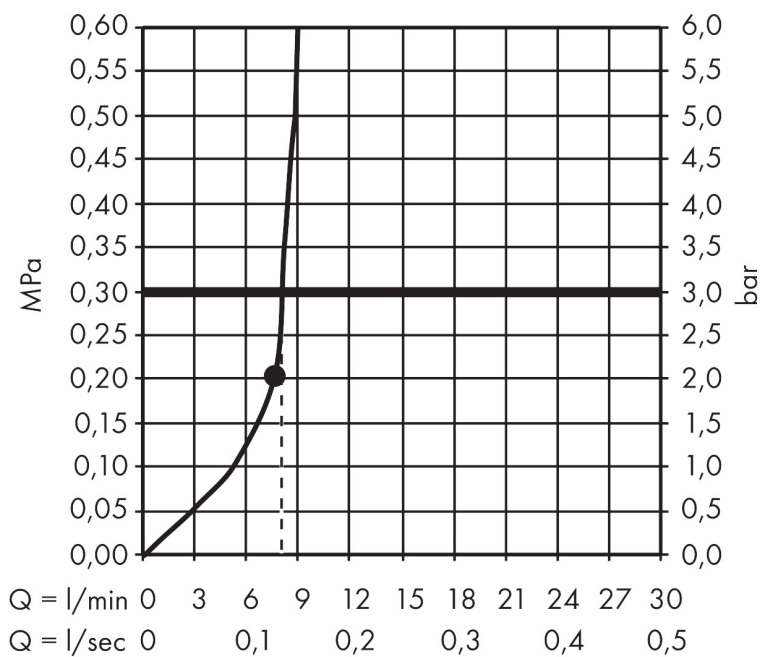

Merk hansgrohe
 Artikelnaam **Croma** hoofddouche 280 1jet EcoSmart
 Art.nr. 26221700
 Oppervlakte Mat wit
 Netto prijs 594,43 EUR

Product foto

Kenmerken

- diameter straalplaat 280 mm
- RainAir volle zachte regenstraal
- functie van: 7,8 l/min
- maximale doorstroomhoeveelheid bij 3 bar: 8,5 l/min
- hoek hoofddouche verstelbaar
- afdekplaat van metaal
- straalplaat voor reiniging afneembaar
- EcoSmart: Veel waterplezier met veel minder water

Maat tekeningen

Technologie

Straalsoorten

Certificaat

Merk hansgrohe
 Artikelnaam **Croma** hoofddouche 280 1jet EcoSmart
 Art.nr. 26221700
 Oppervlakte Mat wit
 Netto prijs 594,43 EUR

Benodigde onderdelen (naar keuze)

Merk hansgrohe
 Artikelnaam **Croma** hoofddouche 280 1jet EcoSmart
 Art.nr. 26221700
 Oppervlakte Mat wit
 Netto prijs 594,43 EUR

Stroomschema

De verbruikswaarden werden in overeenstemming met de praktijk met de bijbehorende armaturen (thermostaat/mengkraan/inbouwventiel) gemeten.