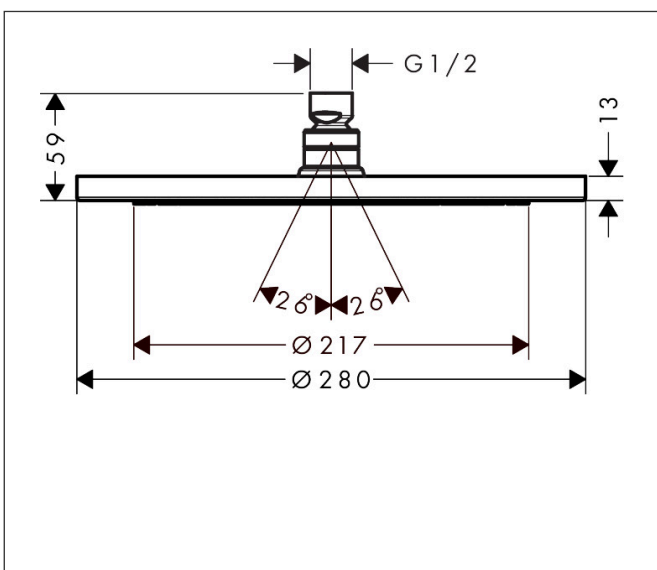

Merk hansgrohe
 Artikelnaam **Croma** hoofddouche 280 1jet EcoSmart
 Art.nr. 26221700
 Oppervlakte Mat wit
 Netto prijs 594,43 EUR

Product foto

Kenmerken

- diameter straalplaat 280 mm
- RainAir volle zachte regenstraal
- functie van: 7,8 l/min
- maximale doorstroomhoeveelheid bij 3 bar: 8,5 l/min
- hoek hoofddouche verstelbaar
- afdekplaat van metaal
- straalplaat voor reiniging afneembaar
- EcoSmart: Veel waterplezier met veel minder water

Maat tekeningen

Technologie

Straalsoorten

Certificaat

Merk hansgrohe
 Artikelnaam **Croma** hoofddouche 280 1jet EcoSmart
 Art.nr. 26221700
 Oppervlakte Mat wit
 Netto prijs 594,43 EUR

Benodigde onderdelen (naar keuze)

Merk hansgrohe
 Artikelnaam **Croma** hoofddouche 280 1jet EcoSmart
 Art.nr. 26221700
 Oppervlakte Mat wit
 Netto prijs 594,43 EUR

Stroomschema

De verbruikswaarden werden in overeenstemming met de praktijk met de bijbehorende armaturen (thermostaat/mengkraan/inbouwventiel) gemeten.