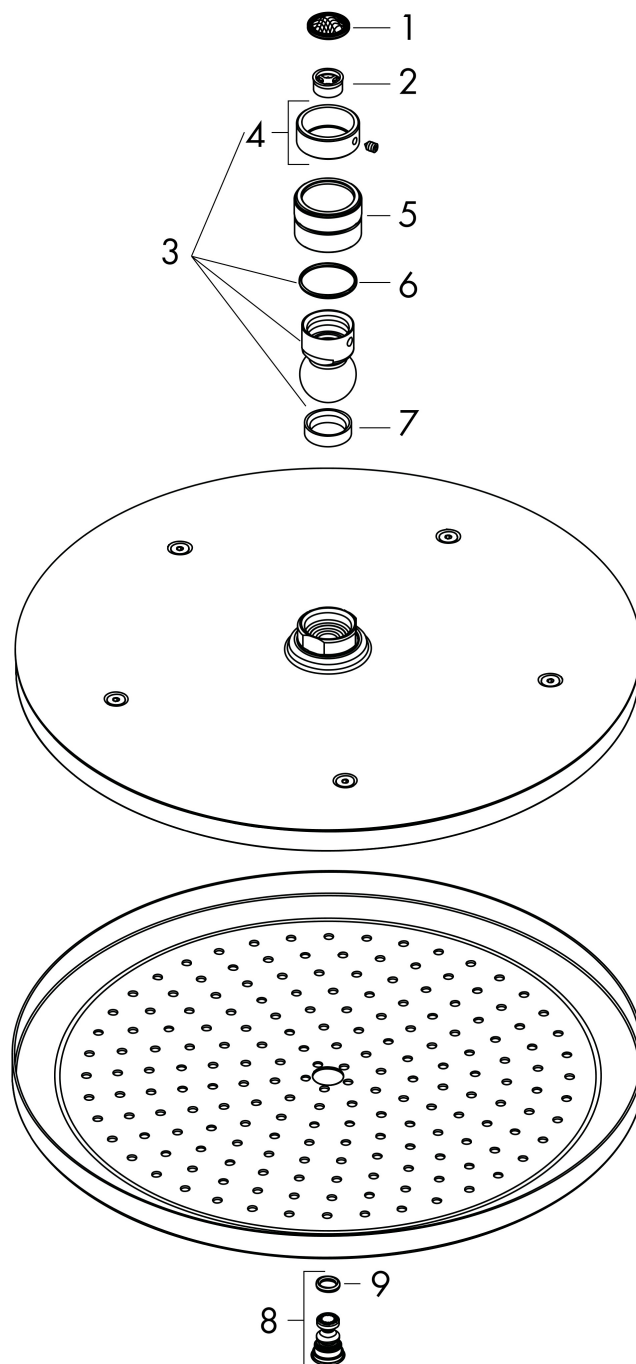

Merk hansgrohe
 Artikelnaam **Croma** hoofddouche 280 1jet EcoSmart
 Art.nr. 26221700
 Oppervlakte Mat wit
 Netto prijs 594,43 EUR

Product foto

Kenmerken

- diameter straalplaat 280 mm
- RainAir volle zachte regenstraal
- functie van: 7,8 l/min
- maximale doorstroomhoeveelheid bij 3 bar: 8,5 l/min
- hoek hoofddouche verstelbaar
- afdekplaat van metaal
- straalplaat voor reiniging afneembaar
- EcoSmart: Veel waterplezier met veel minder water

Maat tekeningen

Technologie

Straalsoorten

Certificaat

Merk hansgrohe
 Artikelnaam **Croma** hoofddouche 280 1jet EcoSmart
 Art.nr. 26221700
 Oppervlakte Mat wit
 Netto prijs 594,43 EUR

Benodigde onderdelen (naar keuze)

Merk hansgrohe
 Artikelnaam **Croma** hoofddouche 280 1jet EcoSmart
 Art.nr. 26221700
 Oppervlakte Mat wit
 Netto prijs 594,43 EUR

Stroomschema

De verbruikswaarden werden in overeenstemming met de praktijk met de bijbehorende armaturen (thermostaat/mengkraan/inbouwventiel) gemeten.

Merk hansgrohe
Artikelnaam **Croma** hoofddouche 280 1jet EcoSmart
Art.nr. 26221700
Oppervlakte Mat wit
Netto prijs 594,43 EUR

Explosietekening voor bouwjaar: >06/20

Merk hansgrohe
 Artikelnaam **Croma** hoofddouche 280 1jet EcoSmart
 Art.nr. 26221700
 Oppervlakte Mat wit
 Netto prijs 594,43 EUR