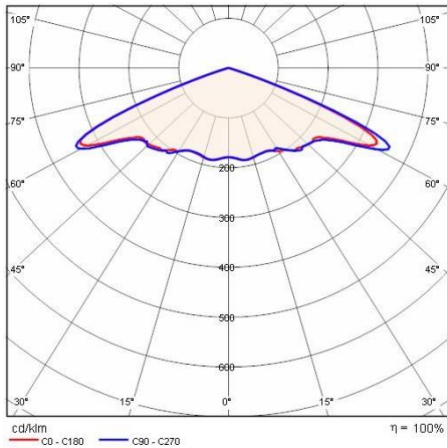

Fotometrische gegevens