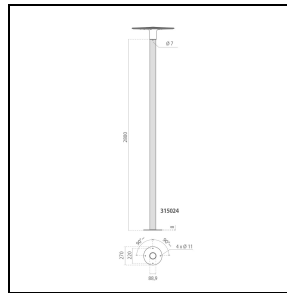

315024

Mast Spillo met flens 2,8 m

■ AN-g6 / Antraciet