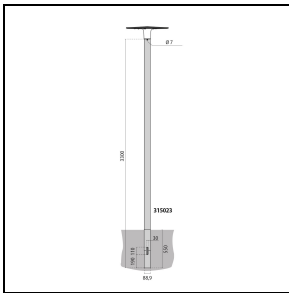

315023

Mast Spillo met grondstuk 3,3 m

■ AN-g6 / Antraciet