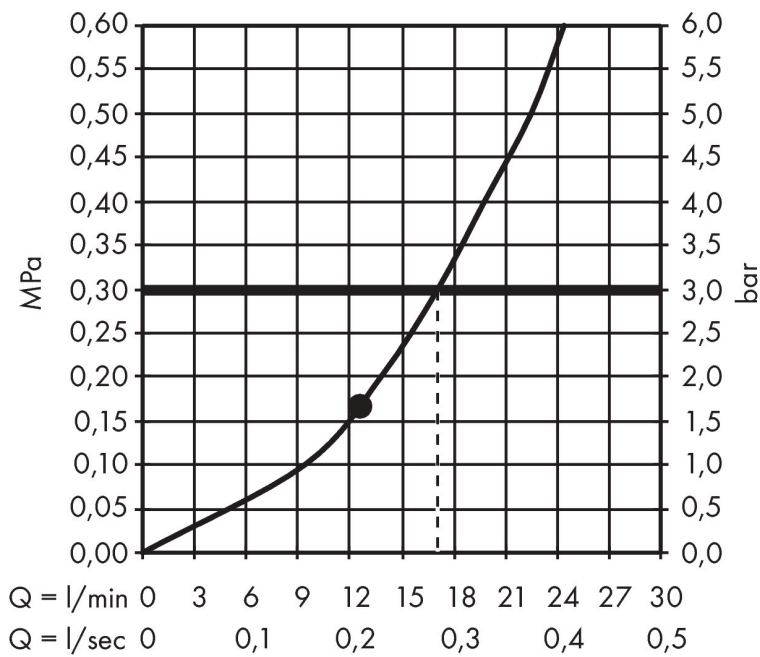

Merk hansgrohe
 Artikelnaam **Raindance E** hoofddouche 300 1jet met douche-arm
 Art.nr. 26238340
 Oppervlakte Brushed Black Chrome
 Netto prijs 1.066,87 EUR

Product foto

Kenmerken

- bestaat uit: hoofddouche, douche-arm
- diameter straalplaat 300 x 300 mm
- RainAir volle zachte regenstraal
- functie van: 12,5 l/min
- maximale doorstroomhoeveelheid bij 3 bar: 17 l/min
- hoek hoofddouche verstelbaar
- afdekplaat van metaal
- straalplaat voor reiniging afneembaar
- lengte douche-arm: 390 mm

Maat tekeningen

Technologie

Straalsoorten

Merk hansgrohe
 Artikelnaam **Raindance E** hoofddouche 300 1jet met douche-arm
 Art.nr. 26238340
 Oppervlakte Brushed Black Chrome
 Netto prijs 1.066,87 EUR

Stroomschema

De verbruikswaarden werden in overeenstemming met de praktijk met de bijbehorende armaturen (thermostaat/mengkraan/inbouwventiel) gemeten.

Merk hansgrohe
Artikelnaam **Raindance E** hoofddouche 300 1jet met douche-arm
Art.nr. 26238340
Oppervlakte Brushed Black Chrome
Netto prijs 1.066,87 EUR

Explosietekening voor bouwjaar: >11/19

Merk hansgrohe
 Artikelnaam **Raindance E** hoofddouche 300 1jet met douche-arm
 Art.nr. 26238340
 Oppervlakte Brushed Black Chrome
 Netto prijs 1.066,87 EUR

Onderdelen voor bouwjaar: >11/19