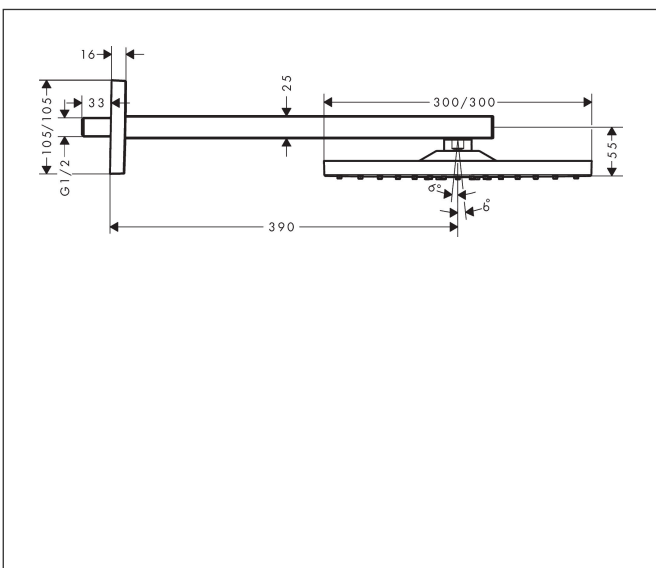

Merk hansgrohe
 Artikelnaam **Raindance E** hoofddouche 300 1jet met douche-arm
 Art.nr. 26238340
 Oppervlakte Brushed Black Chrome
 Netto prijs 1.066,87 EUR

Product foto

Kenmerken

- bestaat uit: hoofddouche, douche-arm
- diameter straalplaat 300 x 300 mm
- RainAir volle zachte regenstraal
- functie van: 12,5 l/min
- maximale doorstroomhoeveelheid bij 3 bar: 17 l/min
- hoek hoofddouche verstelbaar
- afdekplaat van metaal
- straalplaat voor reiniging afneembaar
- lengte douche-arm: 390 mm

Maat tekeningen

Technologie

Straalsoorten

Merk hansgrohe
 Artikelnaam **Raindance E** hoofddouche 300 1jet met douche-arm
 Art.nr. 26238340
 Oppervlakte Brushed Black Chrome
 Netto prijs 1.066,87 EUR

Stroomschema

De verbruikswaarden werden in overeenstemming met de praktijk met de bijbehorende armaturen (thermostaat/mengkraan/inbouwventiel) gemeten.

Merk hansgrohe
Artikelnaam **Raindance E** hoofddouche 300 1jet met douche-arm
Art.nr. 26238340
Oppervlakte Brushed Black Chrome
Netto prijs 1.066,87 EUR

Explosietekening voor bouwjaar: >11/19

Merk hansgrohe
 Artikelnaam **Raindance E** hoofddouche 300 1jet met douche-arm
 Art.nr. 26238340
 Oppervlakte Brushed Black Chrome
 Netto prijs 1.066,87 EUR

Onderdelen voor bouwjaar: >11/19