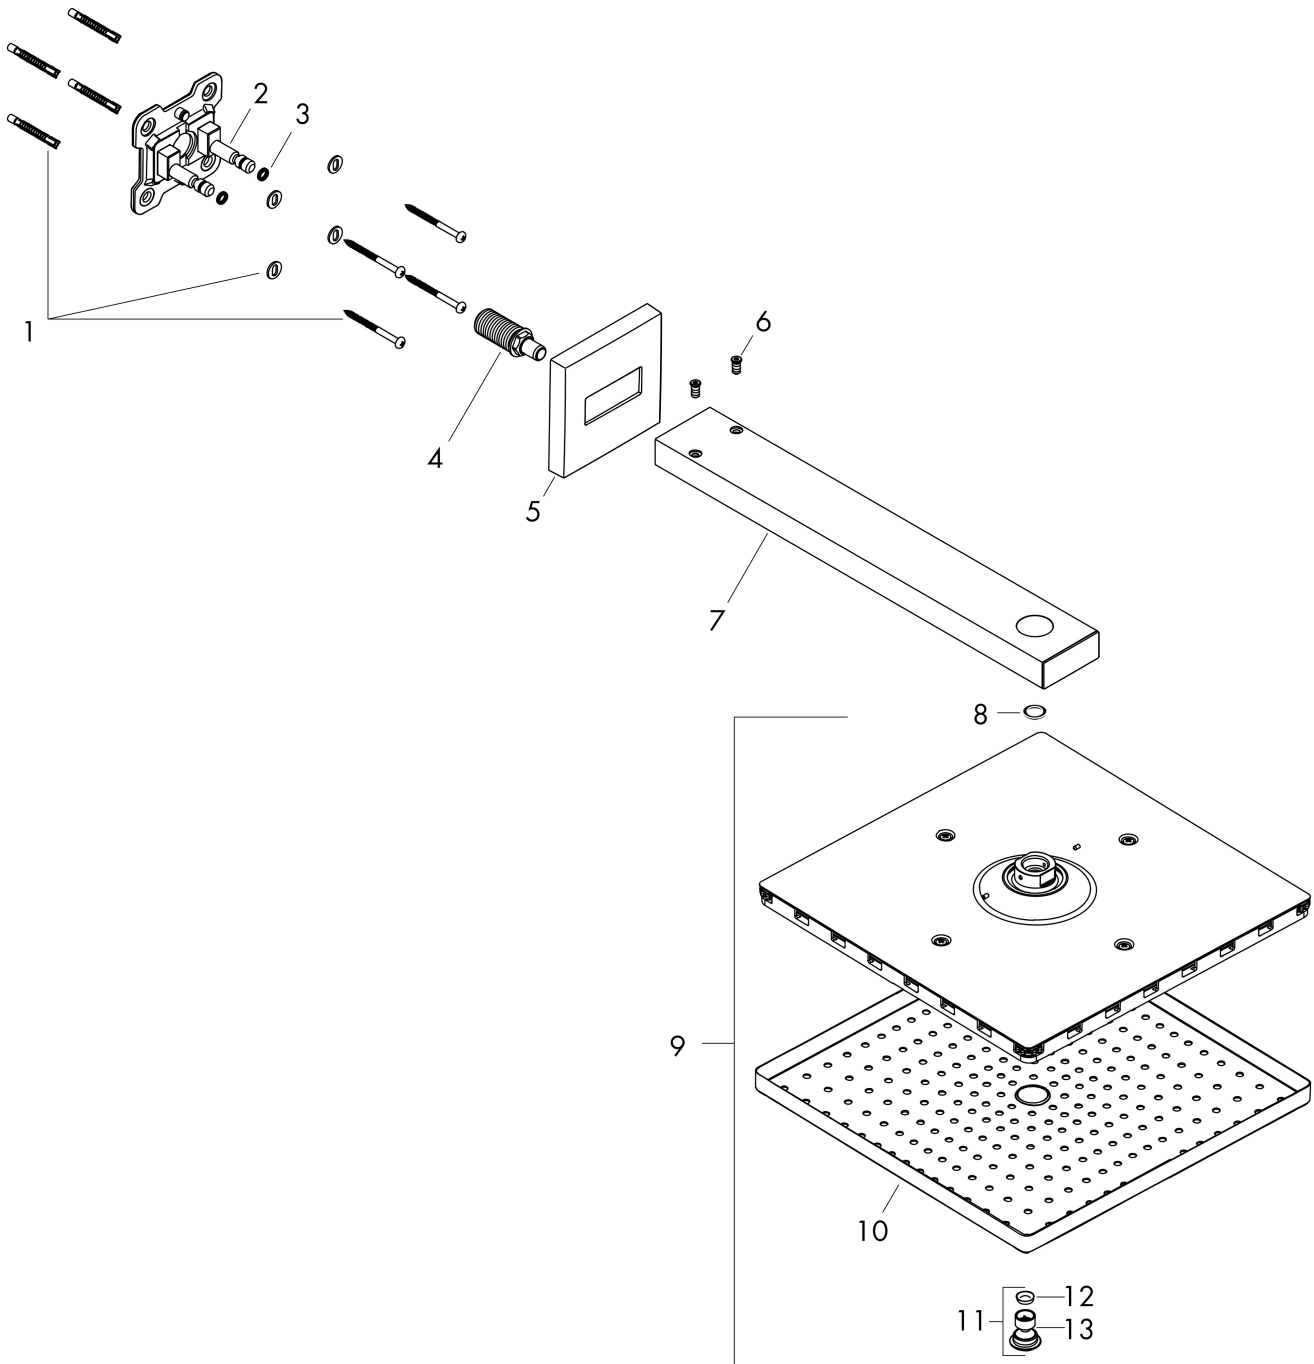

Merk hansgrohe
 Artikelnaam **Raindance E** hoofddouche 300 1jet met douche-arm
 Art.nr. 26238340
 Oppervlakte Brushed Black Chrome
 Netto prijs 1.066,87 EUR

Product foto

Kenmerken

- bestaat uit: hoofddouche, douche-arm
- diameter straalplaat 300 x 300 mm
- RainAir volle zachte regenstraal
- functie van: 12,5 l/min
- maximale doorstroomhoeveelheid bij 3 bar: 17 l/min
- hoek hoofddouche verstelbaar
- afdekplaat van metaal
- straalplaat voor reiniging afneembaar
- lengte douche-arm: 390 mm

Maat tekeningen

Technologie

Straalsoorten

Merk hansgrohe
 Artikelnaam **Raindance E** hoofddouche 300 1jet met douche-arm
 Art.nr. 26238340
 Oppervlakte Brushed Black Chrome
 Netto prijs 1.066,87 EUR

Stroomschema

De verbruikswaarden werden in overeenstemming met de praktijk met de bijbehorende armaturen (thermostaat/mengkraan/inbouwventiel) gemeten.

Merk hansgrohe
Artikelnaam **Raindance E** hoofddouche 300 1jet met douche-arm
Art.nr. 26238340
Oppervlakte Brushed Black Chrome
Netto prijs 1.066,87 EUR

Explosietekening voor bouwjaar: >11/19

Merk hansgrohe
 Artikelnaam **Raindance E** hoofddouche 300 1jet met douche-arm
 Art.nr. 26238340
 Oppervlakte Brushed Black Chrome
 Netto prijs 1.066,87 EUR

Onderdelen voor bouwjaar: >11/19