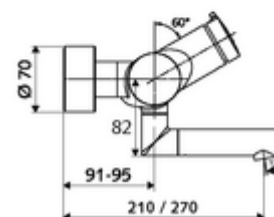

Artikelnummer: 01 621 06 99

Aufputz-Waschtisch-Armatur VITUS VW-SC-M Mischwasser

Manuelle Auslösung mit automatischem Schließvorgang. Einfache Laufzeiteinstellung.

Lieferumfang

- Selbstschluss-Aufputz-Waschtisch-Armatur
 - Selbstschlussknopf SC-M
 - Selbstschlusskartusche SC II mit Heißwasserbegrenzung
 - 2 Rückflussverhinderer RV (EN 1717: EB)
 - Schwenkbarer Auslauf (arretierbar) mit Strahlregler
- 2 S-Anschlüsse und Rosetten (tiefeneinstellbar)

Technische Daten

- Laufzeit: 2 - 15 s einstellbar (7 s Werkseinstellung)
- Durchfluss: max. 5 l/min druckunabhängig
- Fließdruck: 1,0 - 5,0 bar
- Max. Betriebstemperatur: 70 °C (80 °C für thermische Desinfektion)
- Werkstoff: Auslauf Messing konform TrinkwV; Gehäuse Messing konform TrinkwV
- Oberfläche: chrom
- Ausladung bis Mitte Strahlregler: 210 mm
- Anschluss: 2x DN 15 G 1/2 AG
- Zertifikate: PA-IX 38237/IO, Belgaqua
- Geräuschkategorie: I
- Durchflussklasse: O

Lieferdaten

- Gewicht: 4,52 kg/Stück
- Verpackungseinheit: 1

Empfohlene zugehörige Artikel

S-Anschlussset mit Vorabspernung

Artikelnr.: 23 775 00 99