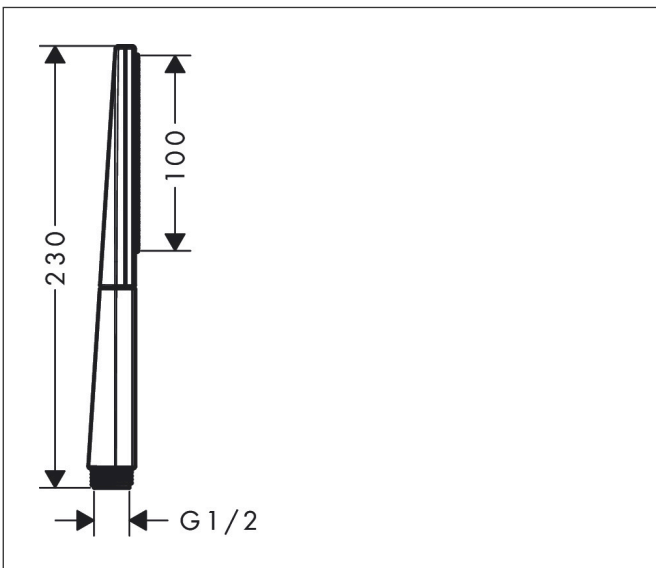

Merk hansgrohe
 Artikelnaam **Rainfinity** staafhanddouche 100 ljet
 Art.nr. 26866140
 Oppervlakte Brushed Bronze
 Netto prijs 150,41 EUR

Product foto

Kenmerken

- diameter douchekop 100 x 38 mm
- PowderRain
- maximale doorstroomhoeveelheid bij 3 bar: 13,8 l/min
- functie van: 5,5 l/min
- met interne watervoering
- afspoelbare filterring

Maat tekeningen

Technologie

Straalsoorten

Merk hansgrohe
 Artikelnaam **Rainfinity** staafhanddouche 100 ljet
 Art.nr. 26866140
 Oppervlakte Brushed Bronze
 Netto prijs 150,41 EUR

Stroomschema

De verbruikswaarden werden in overeenstemming met de praktijk met de bijbehorende armaturen (thermostaat/mengkraan/inbouwventiel) gemeten.

Merk hansgrohe
Artikelnaam **Rainfinity** staafhanddouche 100 1jet
Art.nr. 26866140
Oppervlakte Brushed Bronze
Netto prijs 150,41 EUR

Explosietekening voor bouwjaar: >01/21

Merk hansgrohe
 Artikelnaam **Rainfinity** staafhanddouche 100 ljet
 Art.nr. 26866140
 Oppervlakte Brushed Bronze
 Netto prijs 150,41 EUR

Onderdelen voor bouwjaar: >01/21

Pos	Beschrijving	Art.nr.	Prijs
1	zeef	92672000	4,80
2	dichting	98058000	3,00