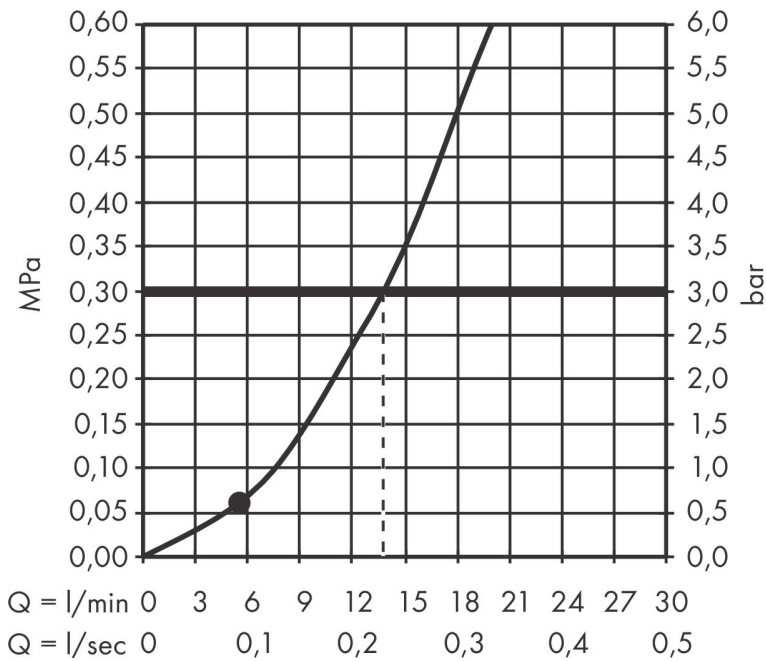

Merk hansgrohe
 Artikelnaam **Rainfinity** staafhanddouche 100 ljet
 Art.nr. 26866140
 Oppervlakte Brushed Bronze
 Netto prijs 150,41 EUR

Product foto

Kenmerken

- diameter douchekop 100 x 38 mm
- PowderRain
- maximale doorstroomhoeveelheid bij 3 bar: 13,8 l/min
- functie van: 5,5 l/min
- met interne watervoering
- afspoelbare filterring

Maat tekeningen

Technologie

Straalsoorten

Merk hansgrohe
 Artikelnaam **Rainfinity** staafhanddouche 100 ljet
 Art.nr. 26866140
 Oppervlakte Brushed Bronze
 Netto prijs 150,41 EUR

Stroomschema

De verbruikswaarden werden in overeenstemming met de praktijk met de bijbehorende armaturen (thermostaat/mengkraan/inbouwventiel) gemeten.